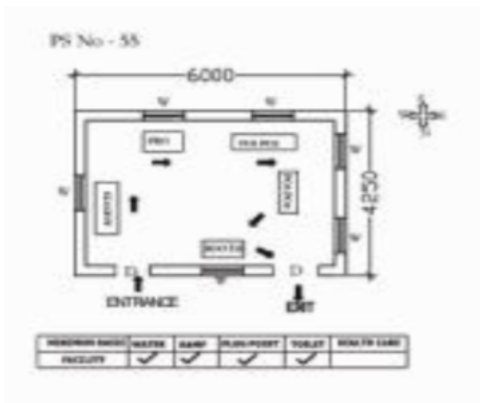

নির্বাচক নিবন্ধন আধিকারিকের স্বাক্ষর

Nazri Naksha

Google Map View

Polling Station Building Front View

Polling Station Front View

Cad View

Key MAP View

1 নাম : মুকরেজা বিবি স্বামীর নাম: সিরাজুল সেক বাড়ির নং : n0091 বয়স : 35 লিঙ্গ : মহিলা	UOR1481852 ফটো উপলব্ধ	2 নাম : সিরাজুল সেক পিতার নাম: সেক মুনসুর আলি বাড়ির নং : n0091 বয়স : 43 লিঙ্গ : পুরুষ	UOR1277870 ফটো উপলব্ধ	3 নাম : হালিমা বিবি পিতার নাম: সহরব মল্লিক বাড়ির নং : N0091 বয়স : 31 লিঙ্গ : মহিলা	TKS1525534 ফটো উপলব্ধ
4 নাম : স্বস্তিক কুমার দাস পিতার নাম: লক্ষ্মীপদ দাস বাড়ির নং : n0098 বয়স : 24 লিঙ্গ : পুরুষ	UOR2174464 ফটো উপলব্ধ	5 নাম : সেখ কুতুবউদ্দিন পিতার নাম: সেক মুনসুর আলি বাড়ির নং : n0091 বয়স : 41 লিঙ্গ : পুরুষ	UOR1788413 ফটো উপলব্ধ	6 নাম : সুলেখা বেরা স্বামীর নাম: বলরাম বেরা বাড়ির নং : এন0149 বয়স : 38 লিঙ্গ : মহিলা	ZQD1811553 ফটো উপলব্ধ
7 নাম : প্রকৃতি (খাড়া) বেরা স্বামীর নাম: রঞ্জু বেরা বাড়ির নং : n0082 বয়স : 39 লিঙ্গ : মহিলা	CCJ3211927 ফটো উপলব্ধ	8 নাম : সুহিতা কুইতি পিতার নাম: অমল কুইতি বাড়ির নং : n0001 বয়স : 28 লিঙ্গ : মহিলা	UOR1788454 ফটো উপলব্ধ	9 নাম : পিংকন কুইতি পিতার নাম: কমল কুইতি বাড়ির নং : N0001 বয়স : 25 লিঙ্গ : পুরুষ	UOR2101400 ফটো উপলব্ধ
10 নাম : সুপ্রিয় কুইতি পিতার নাম: শান্তনু কুইতি বাড়ির নং : এন0099 বয়স : 26 লিঙ্গ : পুরুষ	UOR1918317 ফটো উপলব্ধ	11 নাম : অর্চনা কুইতি স্বামীর নাম: অমলকুমার কুইতি বাড়ির নং : n0001 বয়স : 58 লিঙ্গ : মহিলা	WB/30/205/270482 ফটো উপলব্ধ	12 নাম : খোকন কুইতি পিতার নাম: ছবিলাল কুইতি বাড়ির নং : n0003 বয়স : 36 লিঙ্গ : পুরুষ	UOR0992404 ফটো উপলব্ধ
13 নাম : রমারানী কুইতি স্বামীর নাম: ছবিলাল কুইতি বাড়ির নং : n0003 বয়স : 61 লিঙ্গ : মহিলা	UOR2474948 ফটো উপলব্ধ	14 নাম : সত্যজিৎ কুইতি পিতার নাম: নির্মল কুইতি বাড়ির নং : n0002 বয়স : 32 লিঙ্গ : পুরুষ	UOR1481753 ফটো উপলব্ধ	15 নাম : বিশ্বজিৎ কুইতি পিতার নাম: নির্মল কুইতি বাড়ির নং : n0002 বয়স : 37 লিঙ্গ : পুরুষ	UOR0992396 ফটো উপলব্ধ
16 নাম : তাপসী কুইতি স্বামীর নাম: নির্মল কুইতি বাড়ির নং : n0002 বয়স : 52 লিঙ্গ : মহিলা	WB/30/205/270225 ফটো উপলব্ধ	17 নাম : নির্মল কুইতি পিতার নাম: চিত্তরঞ্জন কুইতি বাড়ির নং : n0002 বয়স : 56 লিঙ্গ : পুরুষ	WB/30/205/270356 ফটো উপলব্ধ	18 নাম : অভিজিৎ কুইতি পিতার নাম: পরিমল কুইতি বাড়ির নং : n0002 বয়স : 33 লিঙ্গ : পুরুষ	UOR1277748 ফটো উপলব্ধ
19 নাম : রীণারানী কুইতি স্বামীর নাম: পরিমল কুইতি বাড়ির নং : n0002 বয়স : 53 লিঙ্গ : মহিলা	WB/30/205/270224 ফটো উপলব্ধ	20 নাম : পরিমল কুইতি পিতার নাম: চিত্তরঞ্জন কুইতি বাড়ির নং : n0002 বয়স : 59 লিঙ্গ : পুরুষ	WB/30/205/270677 ফটো উপলব্ধ	21 নাম : সঞ্চয়িতা কুইতি পিতার নাম: অমল কুইতি বাড়ির নং : n0001 বয়স : 31 লিঙ্গ : মহিলা	UOR1481746 ফটো উপলব্ধ
22 নাম : পিংকী কুইতি স্বামীর নাম: কমল কুইতি বাড়ির নং : n0001 বয়স : 45 লিঙ্গ : মহিলা	CCJ2732972 ফটো উপলব্ধ	23 নাম : কমল কুইতি পিতার নাম: হরিপদ কুইতি বাড়ির নং : n0001 বয়স : 55 লিঙ্গ : পুরুষ	CCJ2732964 ফটো উপলব্ধ	24 নাম : অমলকুমার কুইতি পিতার নাম: হরিপদ কুইতি বাড়ির নং : n0001 বয়স : 65 লিঙ্গ : পুরুষ	WB/30/205/270386 ফটো উপলব্ধ
25 নাম : মমতা বেরা(কুমর) স্বামীর নাম: স্বপন কুমার বাড়ির নং : n0022 বয়স : 39 লিঙ্গ : মহিলা	CCJ3291333 ফটো উপলব্ধ	26 নাম : সঞ্চয়িতা কুমর পিতার নাম: মহাদেব কুমর বাড়ির নং : 0018 বয়স : 28 লিঙ্গ : মহিলা	UOR1788546 ফটো উপলব্ধ	27 নাম : গুন্ড কান্তি কুমর পিতার নাম: সমরেন্দ্র নাথ কুমর বাড়ির নং : এন0020 বয়স : 26 লিঙ্গ : পুরুষ	UOR1918226 ফটো উপলব্ধ
28 নাম : সৌম্যকান্তি কুমর পিতার নাম: সমরেন্দ্র কুমর বাড়ির নং : n0020 বয়স : 32 লিঙ্গ : পুরুষ	UOR1481720 ফটো উপলব্ধ	29 নাম : বীরেন্দ্রনাথ কুমর পিতার নাম: গৌর চন্দ্র কুমর বাড়ির নং : n0019 বয়স : 64 লিঙ্গ : পুরুষ	WB/30/205/270643 ফটো উপলব্ধ	30 নাম : মৌমিতা কুমর পিতার নাম: মহাদেব কুমর বাড়ির নং : 0018 বয়স : 27 লিঙ্গ : মহিলা	UOR1918184 ফটো উপলব্ধ