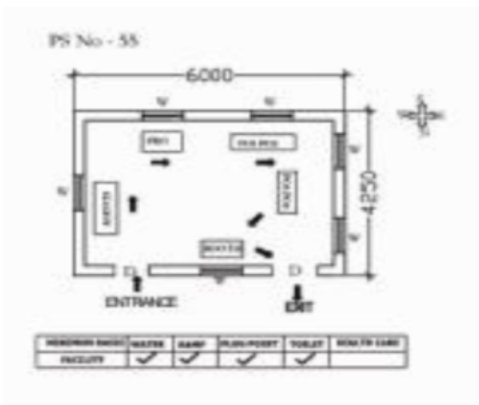

নির্বাচক নিবন্ধন আধিকারিকের স্বাক্ষর

Nazri Naksha

Google Map View

Polling Station Building Front View

Polling Station Front View

Cad View

Key MAP View

1 নাম : সুপর্ণা বেরা স্বামীর নাম: অনুপ বেরা বাড়ির নং : এন0208 বয়স : 26 লিঙ্গ : মহিলা	UOR1918762 ফটো উপলব্ধ	2 নাম : স্বপ্না রানী মান্না (দাস) স্বামীর নাম: শিবশংকর দাস বাড়ির নং : n0186 বয়স : 54 লিঙ্গ : মহিলা	WB/30/201/066141 ফটো উপলব্ধ	3 নাম : পারমিতা চিত্রকর পিতার নাম: তপন চিত্রকর বাড়ির নং : এন0062 বয়স : 26 লিঙ্গ : মহিলা	UOR1918838 ফটো উপলব্ধ
4 নাম : শিল্পী জানা (সামন্ত) স্বামীর নাম: মানিক সামন্ত বাড়ির নং : এন0062 বয়স : 38 লিঙ্গ : মহিলা	UOR1136928 ফটো উপলব্ধ	5 নাম : মিতালি পাল আচার্য্য স্বামীর নাম: শ্যামল কুমার আচার্য্য বাড়ির নং : এন0098 বয়স : 36 লিঙ্গ : মহিলা	UOR1482652 ফটো উপলব্ধ	6 নাম : শাশ্বতী পণ্ডা আচার্য্য স্বামীর নাম: কমল আচার্য্য বাড়ির নং : এন0098 বয়স : 26 লিঙ্গ : মহিলা	UOR1918846 ফটো উপলব্ধ
7 নাম : শুভেন্দু আচার্য্য পিতার নাম: শুকদেব আচার্য্য বাড়ির নং : 0133 বয়স : 27 লিঙ্গ : পুরুষ	UOR1918861 ফটো উপলব্ধ	8 নাম : সঞ্জয় আচার্য্য পিতার নাম: পিনাকী আচার্য্য বাড়ির নং : n0006 বয়স : 41 লিঙ্গ : পুরুষ	CCJ2731586 ফটো উপলব্ধ	9 নাম : জাহ্নবী আচার্য্য স্বামীর নাম: রাজু আচার্য্য বাড়ির নং : n0006 বয়স : 34 লিঙ্গ : মহিলা	UOR1278811 ফটো উপলব্ধ
10 নাম : শ্যামসুন্দর আচার্য্য পিতার নাম: বিভূদান আচার্য্য বাড়ির নং : n0248 বয়স : 39 লিঙ্গ : পুরুষ	CCJ3212065 ফটো উপলব্ধ	11 নাম : রাজু আচার্য্য পিতার নাম: পিনাকী আচার্য্য বাড়ির নং : n0006 বয়স : 46 লিঙ্গ : পুরুষ	CCJ2731560 ফটো উপলব্ধ	12 নাম : সুমিত্রা আচার্য্য স্বামীর নাম: সঞ্জয় আচার্য্য বাড়ির নং : n0261 বয়স : 35 লিঙ্গ : মহিলা	UOR1910207 ফটো উপলব্ধ
13 নাম : কমলা আচার্য্য স্বামীর নাম: পিনাকী আচার্য্য বাড়ির নং : n0006 বয়স : 69 লিঙ্গ : মহিলা	WB/30/205/267173 ফটো উপলব্ধ	14 নাম : সংগীতা আদক পিতার নাম: শুভেন্দু কুমার আদক বাড়ির নং : এন0054 বয়স : 24 লিঙ্গ : মহিলা	UOR2189231 ফটো উপলব্ধ	15 নাম : বিশ্বজিৎ আদক পিতার নাম: নারায়ণ আদক বাড়ির নং : এন0057 বয়স : 24 লিঙ্গ : পুরুষ	UOR2189249 ফটো উপলব্ধ
16 নাম : সঞ্জয় আদক পিতার নাম: প্রদীপ কুমার আদক বাড়ির নং : এন0060 বয়স : 26 লিঙ্গ : পুরুষ	UOR1918739 ফটো উপলব্ধ	17 নাম : দেবাঞ্জন উথাসিনী পিতার নাম: শক্তিপদ উথাসিনী বাড়ির নং : n0188 বয়স : 35 লিঙ্গ : পুরুষ	UOR1192954 ফটো উপলব্ধ	18 নাম : শক্তি পদ উথাসিনী পিতার নাম: কালিপদ উথাসিনী বাড়ির নং : n0187 বয়স : 63 লিঙ্গ : পুরুষ	CCJ1900331 ফটো উপলব্ধ
19 নাম : মামনী ওঝা মন্ডল পিতার নাম: সৌমেন মন্ডল বাড়ির নং : এন0162 বয়স : 35 লিঙ্গ : মহিলা	UOR1918770 ফটো উপলব্ধ	20 নাম : চম্পা খুটিয়া আচার্য্য স্বামীর নাম: অমর আচার্য্য বাড়ির নং : এন0115 বয়স : 27 লিঙ্গ : মহিলা	UOR1918812 ফটো উপলব্ধ	21 নাম : শুভঙ্কর আচার্য্য পিতার নাম: বিভাষ আচার্য্য বাড়ির নং : এন0115 বয়স : 24 লিঙ্গ : পুরুষ	UOR2176956 ফটো উপলব্ধ
22 নাম : রনজিৎ চক্রবর্তী পিতার নাম: জয়ন্ত চক্রবর্তী বাড়ির নং : n0257 বয়স : 32 লিঙ্গ : পুরুষ	UOR1842863 ফটো উপলব্ধ	23 নাম : শুভঙ্কর চক্রবর্তী পিতার নাম: পিন্টু চক্রবর্তী বাড়ির নং : N0136 বয়স : 26 লিঙ্গ : পুরুষ	UOR1918853 ফটো উপলব্ধ	24 নাম : তন্ময় চিত্রকর পিতার নাম: চিন্ময় চিত্রকর বাড়ির নং : n0016 বয়স : 30 লিঙ্গ : পুরুষ	UOR1604859 ফটো উপলব্ধ
25 নাম : সুদীপ্ত চিত্রকর পিতার নাম: রমানাথ চিত্রকর বাড়ির নং : এন0008 বয়স : 44 লিঙ্গ : পুরুষ	CCJ2583268 ফটো উপলব্ধ	26 নাম : চিন্ময় চিত্রকর পিতার নাম: সাগর চিত্রকর বাড়ির নং : n0016 বয়স : 57 লিঙ্গ : পুরুষ	CCJ1948793 ফটো উপলব্ধ	27 নাম : সুপ্রিয় চিত্রকর পিতার নাম: চিন্ময় চিত্রকর বাড়ির নং : এন0016 বয়স : 24 লিঙ্গ : পুরুষ	UOR2189314 ফটো উপলব্ধ
28 নাম : সুভঙ্কর চিত্রকর পিতার নাম: শুভাশীষ চিত্রকর বাড়ির নং : এন0009 বয়স : 25 লিঙ্গ : পুরুষ	UOR2176949 ফটো উপলব্ধ	29 নাম : কৃতিকা চিত্রকর পিতার নাম: চিন্ময় চিত্রকর বাড়ির নং : এন0016 বয়স : 22 লিঙ্গ : মহিলা	UOR2354694 ফটো উপলব্ধ	30 নাম : স্বপ্না ভূঞা চিত্রকর স্বামীর নাম: দেবশীষ চিত্রকর বাড়ির নং : এন0008 বয়স : 37 লিঙ্গ : মহিলা	ZXL1116904 ফটো উপলব্ধ