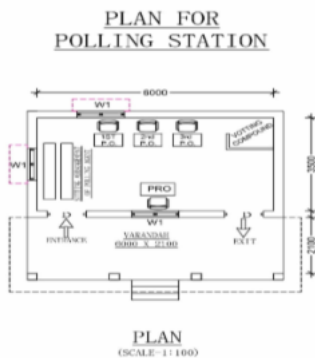

নির্বাচক নিবন্ধন আধিকারিকের স্বাক্ষর

Nazri Naksha

Google Map View

Polling Station Building Front View

Polling Station Front View

Cad View

Key MAP View

1 নাম : সেখ মোস্তাফা পিতার নাম: পাঞ্জাব বাড়ির নং : n0001 বয়স : 79 লিঙ্গ : পুরুষ ফটো উপলব্ধ	WB/30/205/264355	2 নাম : রিজিয়া বিবি স্বামীর নাম: মোস্তাফা বাড়ির নং : n0001 বয়স : 71 লিঙ্গ : মহিলা ফটো উপলব্ধ	WB/30/205/264302	3 নাম : মঞ্জুরা বিবি স্বামীর নাম: সেখ আনোয়ার বাড়ির নং : n0075 বয়স : 55 লিঙ্গ : মহিলা ফটো উপলব্ধ	WB/30/205/264306
4 নাম : সেখ আনোয়ার পিতার নাম: সেখ শাহ আলম বাড়ির নং : n0075 বয়স : 58 লিঙ্গ : পুরুষ ফটো উপলব্ধ	WB/30/205/264017	5 নাম : আসিয়া বিবি স্বামীর নাম: শাহআলম বাড়ির নং : n0075 বয়স : 71 লিঙ্গ : মহিলা ফটো উপলব্ধ	WB/30/205/264283	6 নাম : সেখ শাহআলম পিতার নাম: ভুতু বাড়ির নং : n0075 বয়স : 78 লিঙ্গ : পুরুষ ফটো উপলব্ধ	WB/30/205/264093
7 নাম : শেখ সামাদ আলি পিতার নাম: সেখ জওসর আলি বাড়ির নং : n0059 বয়স : 42 লিঙ্গ : পুরুষ ফটো উপলব্ধ	CCJ3290483	8 নাম : সবেজানবিবি স্বামীর নাম: জওসর বাড়ির নং : n0059 বয়স : 55 লিঙ্গ : মহিলা ফটো উপলব্ধ	WB/30/205/264278	9 নাম : আবেদান বিবি স্বামীর নাম: সেখ নিয়ামত আলি বাড়ির নং : n0058 বয়স : 67 লিঙ্গ : মহিলা ফটো উপলব্ধ	UOR1982529
10 নাম : মাজেদা বিবি স্বামীর নাম: সেখ হবিবুল রহমান বাড়ির নং : n0058 বয়স : 40 লিঙ্গ : মহিলা ফটো উপলব্ধ	CCJ3023207	11 নাম : মানুয়ারা বিবি স্বামীর নাম: সেখ বারেক আলি বাড়ির নং : n0055 বয়স : 34 লিঙ্গ : মহিলা ফটো উপলব্ধ	UOR1483189	12 নাম : সাবিনা বিবি স্বামীর নাম: বাসেদ আলি সেখ বাড়ির নং : n0055 বয়স : 31 লিঙ্গ : মহিলা ফটো উপলব্ধ	UOR1605203
13 নাম : আবেদা বিবি স্বামীর নাম: সেখ মালেক আলি বাড়ির নং : n0055 বয়স : 36 লিঙ্গ : মহিলা ফটো উপলব্ধ	UOR1371053	14 নাম : সেখ মালেক আলি পিতার নাম: সেখ রহমান আলি বাড়ির নং : n0055 বয়স : 39 লিঙ্গ : পুরুষ ফটো উপলব্ধ	UOR0171587	15 নাম : সেখ বাসেদ আলি পিতার নাম: সেখ রহমান বাড়ির নং : n0055 বয়স : 35 লিঙ্গ : পুরুষ ফটো উপলব্ধ	UOR1482892
16 নাম : সেক বারেক আলি পিতার নাম: সেক রহমান বাড়ির নং : n0055 বয়স : 37 লিঙ্গ : পুরুষ ফটো উপলব্ধ	UOR0993378	17 নাম : হাপেজা বিবি স্বামীর নাম: সেক খালেক বাড়ির নং : n0055 বয়স : 44 লিঙ্গ : মহিলা ফটো উপলব্ধ	CCJ2729457	18 নাম : সেখ খালেক পিতার নাম: সেখ রহমান বাড়ির নং : n0055 বয়স : 55 লিঙ্গ : পুরুষ ফটো উপলব্ধ	CCJ2729440
19 নাম : খাতুন বিবি স্বামীর নাম: রহমান বাড়ির নং : n0055 বয়স : 66 লিঙ্গ : মহিলা ফটো উপলব্ধ	WB/30/205/264340	20 নাম : সেক জব্বার আলি পিতার নাম: সেক রহিম বক্স বাড়ির নং : n0054 বয়স : 31 লিঙ্গ : পুরুষ ফটো উপলব্ধ	UOR1482843	21 নাম : সেখ জয়নাল আবেদিন পিতার নাম: রহিম বকস বাড়ির নং : n0054 বয়স : 42 লিঙ্গ : পুরুষ ফটো উপলব্ধ	CCJ3290509
22 নাম : নাজুমা বিবি স্বামীর নাম: সেখ জয়নাল আবেদিন বাড়ির নং : n0054 বয়স : 43 লিঙ্গ : মহিলা ফটো উপলব্ধ	UOR0171637	23 নাম : জয়নাল বিবি স্বামীর নাম: রহিমবক্স বাড়ির নং : n0054 বয়স : 63 লিঙ্গ : মহিলা ফটো উপলব্ধ	WB/30/205/264304	24 নাম : আনোয়ারা বিবি স্বামীর নাম: রুহুল বাড়ির নং : n0051 বয়স : 52 লিঙ্গ : মহিলা ফটো উপলব্ধ	UOR2563922
25 নাম : সেখ সহরব আলি পিতার নাম: সেখ আজাহার বাড়ির নং : n0096 বয়স : 47 লিঙ্গ : পুরুষ ফটো উপলব্ধ	UOR1982461	26 নাম : সেখ ফরিদ আলি পিতার নাম: সেখ আজাহার আলি বাড়ির নং : n0096 বয়স : 39 লিঙ্গ : পুরুষ ফটো উপলব্ধ	CCJ3290533	27 নাম : সেক নুর হোসেন পিতার নাম: সেখ আজাহার আলি বাড়ির নং : n0096 বয়স : 64 লিঙ্গ : পুরুষ ফটো উপলব্ধ	UOR1982420
28 নাম : সেখ আব্দুল রফিক পিতার নাম: সেখ আব্দুল জব্বার বাড়ির নং : n0081 বয়স : 35 লিঙ্গ : পুরুষ ফটো উপলব্ধ	UOR1371079	29 নাম : হাপিজা বিবি স্বামীর নাম: আব্দুল রসিদ আলি বাড়ির নং : n0081 বয়স : 35 লিঙ্গ : মহিলা ফটো উপলব্ধ	UOR1371087	30 নাম : সেখ আব্দুল রসিদ পিতার নাম: সেখ আব্দুল জব্বার বাড়ির নং : n0081 বয়স : 38 লিঙ্গ : পুরুষ ফটো উপলব্ধ	UOR0171918