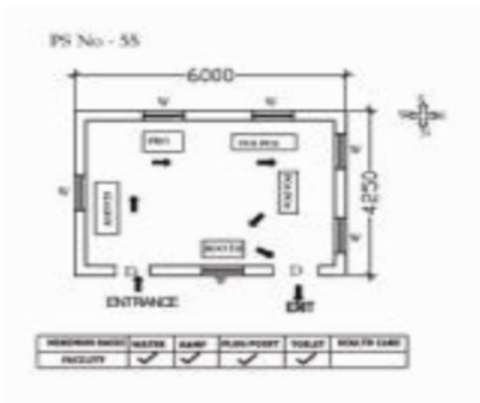

নির্বাচক নিবন্ধন আধিকারিকের স্বাক্ষর

Nazri Naksha

Google Map View

Polling Station Building Front View

Polling Station Front View

Cad View

Key MAP View

1 নাম : সংঘমিত্রা ভূঞা (দাস) স্বামীর নাম: অরবিন্দ দাস বাড়ির নং : n0195 বয়স : 30 লিঙ্গ : মহিলা	UOR1846427 ফটো উপলব্ধ	2 নাম : সবিতা মাম্মা স্বামীর নাম: তারাপদ মাম্মা বাড়ির নং : n0101 বয়স : 62 লিঙ্গ : মহিলা	WB/30/205/261049 ফটো উপলব্ধ	3 নাম : উত্তম মাম্মা পিতার নাম: তারাপদ মাম্মা বাড়ির নং : n0101 বয়স : 43 লিঙ্গ : পুরুষ	CCJ2297430 ফটো উপলব্ধ
4 নাম : কম্পনা মাম্মা স্বামীর নাম: উত্তম মাম্মা বাড়ির নং : n0101 বয়স : 34 লিঙ্গ : মহিলা	UOR1193903 ফটো উপলব্ধ	5 নাম : বানেশ্বর মাম্মা পিতার নাম: মধুসূদন মাম্মা বাড়ির নং : n0102 বয়স : 65 লিঙ্গ : পুরুষ	UOR1982933 ফটো উপলব্ধ	6 নাম : শ্যামলী মাম্মা স্বামীর নাম: বানেশ্বর মাম্মা বাড়ির নং : n0102 বয়স : 55 লিঙ্গ : মহিলা	CCJ2297216 ফটো উপলব্ধ
7 নাম : প্রদীপ মাম্মা পিতার নাম: বানেশ্বর মাম্মা বাড়ির নং : n0102 বয়স : 36 লিঙ্গ : পুরুষ	UOR0993642 ফটো উপলব্ধ	8 নাম : মালবিকা মাম্মা স্বামীর নাম: প্রদীপ মাম্মা বাড়ির নং : এন0102 বয়স : 28 লিঙ্গ : মহিলা	UOR1919216 ফটো উপলব্ধ	9 নাম : গৌতম মাম্মা পিতার নাম: তারাপদ মাম্মা বাড়ির নং : n0101 বয়স : 50 লিঙ্গ : পুরুষ	UOR2166775 ফটো উপলব্ধ
10 নাম : দিলীপ আচার্য্য পিতার নাম: পংকজ আচার্য্য বাড়ির নং : মৌজা ভূপতিনগর বয়স : 68 লিঙ্গ : পুরুষ	WB/30/205/267826 ফটো উপলব্ধ	11 নাম : লক্ষ্মীরানী আচার্য্য স্বামীর নাম: দিলীপ আচার্য্য বাড়ির নং : মৌজা ভূপতিনগর বয়স : 63 লিঙ্গ : মহিলা	WB/30/205/267587 ফটো উপলব্ধ	12 নাম : মঙ্গলদীপ আড়ি পিতার নাম: গৌরাজ আড়ি বাড়ির নং : n0066 বয়স : 29 লিঙ্গ : পুরুষ	UOR1713247 ফটো উপলব্ধ
13 নাম : গৌরাজ আড়ি পিতার নাম: জগন্নাথ আড়ি বাড়ির নং : n0066 বয়স : 60 লিঙ্গ : পুরুষ	WB/30/207/198893 ফটো উপলব্ধ	14 নাম : তারারানী আড়ি স্বামীর নাম: গৌরাজ আড়ি বাড়ির নং : n0066 বয়স : 43 লিঙ্গ : মহিলা	WB/30/207/198248 ফটো উপলব্ধ	15 নাম : দেবশীষ আদক পিতার নাম: নারায়ন চন্দ্র আদক বাড়ির নং : n0002 বয়স : 34 লিঙ্গ : পুরুষ	UOR1279298 ফটো উপলব্ধ
16 নাম : দিপীকা আদক পিতার নাম: নারায়ন আদক বাড়ির নং : n0002 বয়স : 35 লিঙ্গ : মহিলা	UOR1483429 ফটো উপলব্ধ	17 নাম : শিবানী চক্রবর্তী স্বামীর নাম: বিনয় চক্রবর্তী বাড়ির নং : n0046 বয়স : 68 লিঙ্গ : মহিলা	WB/30/205/261062 ফটো উপলব্ধ	18 নাম : মৌসুমী জানা স্বামীর নাম: সুমিত জানা বাড়ির নং : n0040 বয়স : 30 লিঙ্গ : মহিলা	UOR1713254 ফটো উপলব্ধ
19 নাম : মনু জানা পিতার নাম: রনজিত জানা বাড়ির নং : n0003 বয়স : 29 লিঙ্গ : পুরুষ	UOR1713189 ফটো উপলব্ধ	20 নাম : পূর্ণিমা সামন্ত (জানা) স্বামীর নাম: স্বপন জানা বাড়ির নং : n0044 বয়স : 43 লিঙ্গ : মহিলা	CCJ3289998 ফটো উপলব্ধ	21 নাম : জয়দেব জানা পিতার নাম: ছবিলাল জানা বাড়ির নং : n0064 বয়স : 31 লিঙ্গ : পুরুষ	UOR1605559 ফটো উপলব্ধ
22 নাম : শান্তি জানা মায়ের নাম: নিধুবালা জানা বাড়ির নং : n0133 বয়স : 65 লিঙ্গ : মহিলা	CCJ2296630 ফটো উপলব্ধ	23 নাম : সুমিত জানা পিতার নাম: রবীন্দ্র নাথ জানা বাড়ির নং : n0125 বয়স : 36 লিঙ্গ : পুরুষ	UOR1084995 ফটো উপলব্ধ	24 নাম : রনু মাইতি জানা স্বামীর নাম: সুমিত জানা বাড়ির নং : n0125 বয়স : 40 লিঙ্গ : মহিলা	UOR1676881 ফটো উপলব্ধ
25 নাম : কম্পনা জানা স্বামীর নাম: রবীন্দ্রনাথ জানা বাড়ির নং : n0125 বয়স : 57 লিঙ্গ : মহিলা	WB/30/205/261346 ফটো উপলব্ধ	26 নাম : রবীন্দ্রনাথ জানা পিতার নাম: হৃষিকেশ জানা বাড়ির নং : n0125 বয়স : 59 লিঙ্গ : পুরুষ	WB/30/205/261087 ফটো উপলব্ধ	27 নাম : বাবলু জানা পিতার নাম: গৌতম জানা বাড়ির নং : n0122 বয়স : 41 লিঙ্গ : পুরুষ	UOR1084979 ফটো উপলব্ধ
28 নাম : সুপ্রিয়া জানা স্বামীর নাম: রবীন্দ্রনাথ জানা বাড়ির নং : n0122 বয়স : 42 লিঙ্গ : মহিলা	CCJ3289956 ফটো উপলব্ধ	29 নাম : রবীন্দ্রনাথ জানা পিতার নাম: গৌতম জানা বাড়ির নং : n0122 বয়স : 46 লিঙ্গ : পুরুষ	CCJ3023157 ফটো উপলব্ধ	30 নাম : দীপালি জানা স্বামীর নাম: গুরুপদ জানা বাড়ির নং : n0122 বয়স : 47 লিঙ্গ : মহিলা	CCJ2296622 ফটো উপলব্ধ