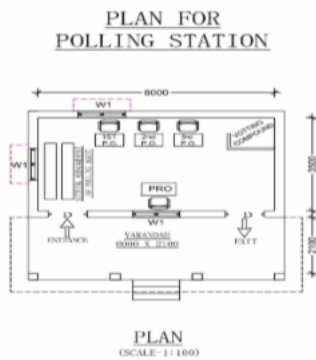

নির্বাচক নিবন্ধন আধিকারিকের স্বাক্ষর

Nazri Naksha

Google Map View

Polling Station Building Front View

Polling Station Front View

Cad View

Key MAP View

1 নাম : সৈয়দ জনাব আলি পিতার নাম: মোবারক বাড়ির নং : n0043 বয়স : 69 লিঙ্গ : পুরুষ ফটো উপলব্ধ	WB/30/205/258425	2 নাম : বিলিকিস আরা বিবি স্বামীর নাম: সৈয়দ আজিম হোসেন বাড়ির নং : n0035 বয়স : 37 লিঙ্গ : মহিলা ফটো উপলব্ধ	UOR1279587	3 নাম : মুত্তাহান খাতুন (বিবি) স্বামীর নাম: সৈয়দ আসিফ ইকবাল বাড়ির নং : n0035 বয়স : 43 লিঙ্গ : মহিলা ফটো উপলব্ধ	UOR1085232
4 নাম : আসমা বিবি স্বামীর নাম: সৈয়দ মোয়াজ্জেম বাড়ির নং : n0035 বয়স : 66 লিঙ্গ : মহিলা ফটো উপলব্ধ	UOR2565232	5 নাম : সৈয়দ আলতাব হোসেন পিতার নাম: সৈয়দ মোয়াজ্জেম হোসেন বাড়ির নং : n0035 বয়স : 31 লিঙ্গ : পুরুষ ফটো উপলব্ধ	UOR1483759	6 নাম : সৈয়দ আজিম হোসেন পিতার নাম: সৈয়দ মোয়াজ্জেম হোসেন বাড়ির নং : n0035 বয়স : 41 লিঙ্গ : পুরুষ ফটো উপলব্ধ	CCJ2727659
7 নাম : সৈয়দ মোয়াজ্জেম হোসেন পিতার নাম: সৈয়দ মোসলেম বাড়ির নং : n0035 বয়স : 74 লিঙ্গ : পুরুষ ফটো উপলব্ধ	WB/30/205/258010	8 নাম : তাহিরা বিবি স্বামীর নাম: সৈয়দ জানি আলম বাড়ির নং : n0033 বয়স : 31 লিঙ্গ : মহিলা ফটো উপলব্ধ	UOR1483742	9 নাম : সৈয়দ জানি আলম মায়ের নাম: জয়নব বিবি বাড়ির নং : n0033 বয়স : 36 লিঙ্গ : পুরুষ ফটো উপলব্ধ	UOR1193986
10 নাম : মুসলেমা বিবি স্বামীর নাম: হানিফ আলি বাড়ির নং : n0033 বয়স : 40 লিঙ্গ : মহিলা ফটো উপলব্ধ	CCJ3022910	11 নাম : সেখ হাসিবুল মোল্লা পিতার নাম: সেখ জব্বার মোল্লা বাড়ির নং : n0025 বয়স : 59 লিঙ্গ : পুরুষ ফটো উপলব্ধ	WB/30/205/258049	12 নাম : সেখ জানে আলম মোল্লা পিতার নাম: সেখ হাসিবুল মোল্লা বাড়ির নং : n0025 বয়স : 32 লিঙ্গ : পুরুষ ফটো উপলব্ধ	UOR1605682
13 নাম : সেখ সফিউল মোল্লা পিতার নাম: সেখ জব্বার মোল্লা বাড়ির নং : n0025 বয়স : 33 লিঙ্গ : পুরুষ ফটো উপলব্ধ	UOR1372028	14 নাম : জামিলা বিবি স্বামীর নাম: সেখ আজগর আলি বাড়ির নং : n0025 বয়স : 58 লিঙ্গ : মহিলা ফটো উপলব্ধ	WB/30/205/258310	15 নাম : জাহেদা বিবি স্বামীর নাম: সেখ হাসিবুল রহমান বাড়ির নং : n0025 বয়স : 55 লিঙ্গ : মহিলা ফটো উপলব্ধ	WB/30/205/258334
16 নাম : সেক রবিবুল মোল্লা পিতার নাম: সেক জব্বার মোল্লা বাড়ির নং : n0025 বয়স : 43 লিঙ্গ : পুরুষ ফটো উপলব্ধ	UOR1279553	17 নাম : হাজরা বিবি স্বামীর নাম: সেখ জব্বার মল্লা বাড়ির নং : n0025 বয়স : 39 লিঙ্গ : মহিলা ফটো উপলব্ধ	WB/30/205/258228	18 নাম : আসপিয়া বিবি স্বামীর নাম: সেখ রবিবুল মোল্লা বাড়ির নং : n0025 বয়স : 32 লিঙ্গ : মহিলা ফটো উপলব্ধ	UOR1372044
19 নাম : আসমিনা খাতুন পিতার নাম: আজগর আলি বাড়ির নং : n0025 বয়স : 31 লিঙ্গ : মহিলা ফটো উপলব্ধ	UOR1483734	20 নাম : সৈয়দ আমরুদ্দিন পিতার নাম: সেখ অহেদ বাড়ির নং : n0026 বয়স : 61 লিঙ্গ : পুরুষ ফটো উপলব্ধ	WB/30/205/258633	21 নাম : হাফেজা বিবি স্বামীর নাম: সৈয়দ আমরুদ্দিন বাড়ির নং : n0026 বয়স : 56 লিঙ্গ : মহিলা ফটো উপলব্ধ	WB/30/205/258630
22 নাম : সৈয়দ সরিফুল রহমান পিতার নাম: সৈয়দ বাসেদ আলি বাড়ির নং : n0028 বয়স : 59 লিঙ্গ : পুরুষ ফটো উপলব্ধ	UOR2246221	23 নাম : জৈনব খাতুন স্বামীর নাম: সৈয়দ সরিফুল রহমান বাড়ির নং : n0028 বয়স : 50 লিঙ্গ : মহিলা ফটো উপলব্ধ	WB/30/205/258398	24 নাম : সৈয়দ হাবিবুল রহমান পিতার নাম: সৈয়দ বাসেদ আলি বাড়ির নং : n0029 বয়স : 68 লিঙ্গ : পুরুষ ফটো উপলব্ধ	WB/30/205/258577
25 নাম : মোরফিয়া বিবি স্বামীর নাম: সৈয়দ হাবিবুল রহমান বাড়ির নং : n0029 বয়স : 60 লিঙ্গ : মহিলা ফটো উপলব্ধ	WB/30/205/258601	26 নাম : আসমা বিবি স্বামীর নাম: সৈয়দ সইদুল বাড়ির নং : n0030 বয়স : 68 লিঙ্গ : মহিলা ফটো উপলব্ধ	WB/30/205/258445	27 নাম : সৈয়দ আনিসুল রহমান পিতার নাম: সৈয়দ সইদুল বাড়ির নং : n0030 বয়স : 50 লিঙ্গ : পুরুষ ফটো উপলব্ধ	WB/30/205/258496
28 নাম : সৈয়দ হাসানুর রহমান পিতার নাম: সৈয়দ সইদুল রহমান বাড়ির নং : n0030 বয়স : 39 লিঙ্গ : পুরুষ ফটো উপলব্ধ	CCJ3211489	29 নাম : সেলিমা বিবি স্বামীর নাম: সৈয়দ আনিসুর রহমান বাড়ির নং : n0030 বয়স : 45 লিঙ্গ : মহিলা ফটো উপলব্ধ	CCJ2296382	30 নাম : হাসিনা বিবি স্বামীর নাম: সৈয়দ আতিয়ার রহমান বাড়ির নং : n0030 বয়স : 44 লিঙ্গ : মহিলা ফটো উপলব্ধ	CCJ2727345