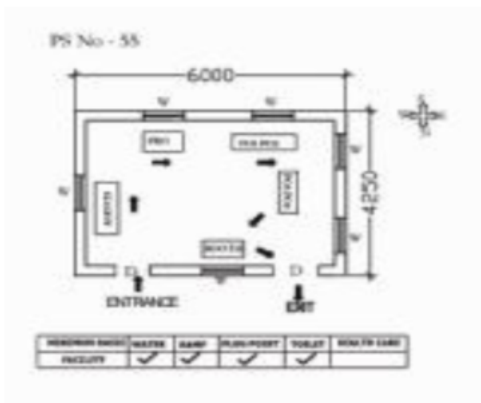

নির্বাচক নিবন্ধন আধিকারিকের স্বাক্ষর

Nazri Naksha

Google Map View

Polling Station Building Front View

Polling Station Front View

Cad View

Key MAP View

বিধানসভা নির্বাচনক্ষেত্রের নং, নাম : 209-হলদিয়া
ভাগ নং, নাম : 1-বিজয়রামপুর উঃ,পূঃ পল্লী