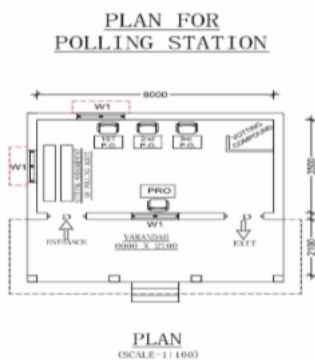

নির্বাচক নিবন্ধন আধিকারিকের স্বাক্ষর

Nazri Naksha

Google Map View

Polling Station Building Front View

Polling Station Front View

Cad View

Key MAP View

1 নাম : সাজেদা বেওয়া স্বামীর নাম: সৈয়দ আযুব বাড়ির নং : n0060 বয়স : 65 লিঙ্গ : মহিলা ফটো উপলব্ধ	WB/30/205/255298	2 নাম : আকলিমা বিবি স্বামীর নাম: সৈয়দ হাসমৎ আলি বাড়ির নং : n0059 বয়স : 36 লিঙ্গ : মহিলা ফটো উপলব্ধ	UOR1484476	3 নাম : সৈয়দ সাজাহান আলি পিতার নাম: সৈয়দ একামত বাড়ির নং : n0059 বয়স : 52 লিঙ্গ : পুরুষ ফটো উপলব্ধ	CCJ2294338
4 নাম : সুলতানা বিবি স্বামীর নাম: সৈয়দ আব্দুল হান্নান বাড়ির নং : n0059 বয়স : 53 লিঙ্গ : মহিলা ফটো উপলব্ধ	CCJ2294346	5 নাম : সৈয়দ আলমগীর পিতার নাম: সৈয়দ আব্দুল হান্নান বাড়ির নং : n0059 বয়স : 31 লিঙ্গ : পুরুষ ফটো উপলব্ধ	UOR1484468	6 নাম : সৈয়দ আব্দুল হান্নান পিতার নাম: সৈয়দ একামত বাড়ির নং : n0059 বয়স : 58 লিঙ্গ : পুরুষ ফটো উপলব্ধ	CCJ2725430
7 নাম : মালেকা বিবি স্বামীর নাম: সৈয়দ সামিউল ইসলাম বাড়ির নং : n0086 বয়স : 35 লিঙ্গ : মহিলা ফটো উপলব্ধ	UOR1194943	8 নাম : সৈয়দ সামিউল ইসলাম পিতার নাম: সৈয়দ উসমান আলি বাড়ির নং : n0086 বয়স : 38 লিঙ্গ : পুরুষ ফটো উপলব্ধ	CCJ3211281	9 নাম : সাহানা বিবি স্বামীর নাম: সৈয়দ ইসলাম আলি বাড়ির নং : n0086 বয়স : 32 লিঙ্গ : মহিলা ফটো উপলব্ধ	UOR1373117
10 নাম : সৈয়দ ইসলাম আলি পিতার নাম: সৈয়দ উসমান আলি বাড়ির নং : n0086 বয়স : 40 লিঙ্গ : পুরুষ ফটো উপলব্ধ	CCJ3211299	11 নাম : সৈয়দ আমিরুল পিতার নাম: সৈয়দ উসমান আলি বাড়ির নং : n0086 বয়স : 51 লিঙ্গ : পুরুষ ফটো উপলব্ধ	CCJ2294478	12 নাম : সৈয়দ নজরুল ইসলাম পিতার নাম: সৈয়দ উসমান বাড়ির নং : n0086 বয়স : 49 লিঙ্গ : পুরুষ ফটো উপলব্ধ	UOR2000800
13 নাম : মোমেনা বিবি স্বামীর নাম: সৈয়দ উসমান বাড়ির নং : n0086 বয়স : 72 লিঙ্গ : মহিলা ফটো উপলব্ধ	WB/30/205/255338	14 নাম : সৈয়দ উসমান আলি পিতার নাম: সৈয়দ বদিকরদিন বাড়ির নং : n0086 বয়স : 80 লিঙ্গ : পুরুষ ফটো উপলব্ধ	WB/30/205/255530	15 নাম : সেখ আতিয়ার রহমান পিতার নাম: সেখ হাবিবুল রহমান বাড়ির নং : n0085 বয়স : 35 লিঙ্গ : পুরুষ ফটো উপলব্ধ	UOR1373109
16 নাম : জইতুন বিবি স্বামীর নাম: সেখ মহবুল বাড়ির নং : n0084 বয়স : 40 লিঙ্গ : মহিলা ফটো উপলব্ধ	UOR1606342	17 নাম : নূর আকসা বিবি স্বামীর নাম: সেখ জাকির হোসেন আলি বাড়ির নং : n0084 বয়স : 43 লিঙ্গ : মহিলা ফটো উপলব্ধ	UOR0188318	18 নাম : সেক জাকির হোসেন আলি পিতার নাম: সেক জামসেদ আলি বাড়ির নং : n0084 বয়স : 54 লিঙ্গ : পুরুষ ফটো উপলব্ধ	UOR2544484
19 নাম : কহিনুর বিবি স্বামীর নাম: সৈয়দ জামসেদ বাড়ির নং : n0084 বয়স : 68 লিঙ্গ : মহিলা ফটো উপলব্ধ	WB/30/205/255576	20 নাম : সেখ জামসেদ আলি পিতার নাম: সেখ আব্দুল বাড়ির নং : n0084 বয়স : 78 লিঙ্গ : পুরুষ ফটো উপলব্ধ	WB/30/205/255409	21 নাম : হাসিনা বিবি স্বামীর নাম: সৈয়দ নূরমহম্মদ বাড়ির নং : n0083 বয়স : 31 লিঙ্গ : মহিলা ফটো উপলব্ধ	UOR1484682
22 নাম : সৈয়দ সাকিল আনসারি পিতার নাম: সৈয়দ আব্দুল ফরিদ বাড়ির নং : n0083 বয়স : 33 লিঙ্গ : পুরুষ ফটো উপলব্ধ	UOR1484542	23 নাম : নূরজাহান বিবি স্বামীর নাম: সৈয়দ আব্দুল গনি বাড়ির নং : n0083 বয়স : 60 লিঙ্গ : মহিলা ফটো উপলব্ধ	UOR2548212	24 নাম : সৈয়দ আব্দুল গনি পিতার নাম: সৈয়দ বদিকরদিন বাড়ির নং : n0083 বয়স : 78 লিঙ্গ : পুরুষ ফটো উপলব্ধ	UOR2503241
25 নাম : সালমা বিবি স্বামীর নাম: সেখ মোশারফ আলি বাড়ির নং : n0082 বয়স : 36 লিঙ্গ : মহিলা ফটো উপলব্ধ	UOR1086628	26 নাম : সৈয়দ মইদুল ইসলাম পিতার নাম: আসরুদ্দিন গাজী বাড়ির নং : n0082 বয়স : 37 লিঙ্গ : পুরুষ ফটো উপলব্ধ	UOR1086636	27 নাম : মর্জিনা বেওয়া স্বামীর নাম: সেখ আসিরুদ্দিন বাড়ির নং : n0078 বয়স : 72 লিঙ্গ : মহিলা ফটো উপলব্ধ	WB/30/205/255307
28 নাম : ফিরোজা বিবি স্বামীর নাম: সেখ মনিরুদ্দিন বাড়ির নং : n0079 বয়স : 47 লিঙ্গ : মহিলা ফটো উপলব্ধ	CCJ1824838	29 নাম : সেখ মনিরুদ্দিন পিতার নাম: সেখ সামসের আলি বাড়ির নং : n0079 বয়স : 51 লিঙ্গ : পুরুষ ফটো উপলব্ধ	CCJ1824846	30 নাম : মোমেনা বিবি স্বামীর নাম: সেখ সামশের বাড়ির নং : n0078 বয়স : 77 লিঙ্গ : মহিলা ফটো উপলব্ধ	WB/30/205/255288