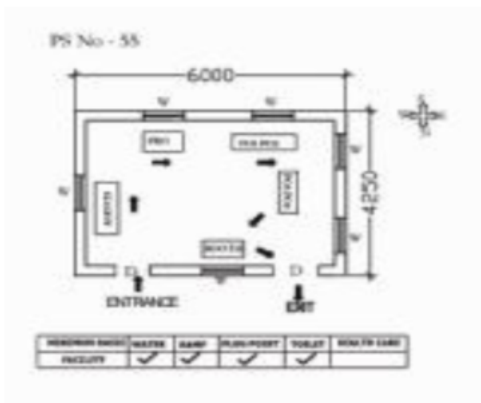

নির্বাচক নিবন্ধন আধিকারিকের স্বাক্ষর

Nazri Naksha

Google Map View

Polling Station Building Front View

Polling Station Front View

Cad View

Key MAP View

1 নাম : সৈয়দ নজরুল হক পিতার নাম: আবুবক্কর মীর বাড়ির নং : n0003 বয়স : 70 লিঙ্গ : পুরুষ	WB/30/205/252473	ফটো উপলব্ধ	2 নাম : মো: রোজিনা বিবি স্বামীর নাম: হাবিবুল ইসলাম সৈয়দ বাড়ির নং : N 0007 বয়স : 30 লিঙ্গ : মহিলা	UOR1790013	ফটো উপলব্ধ	3 নাম : সৈয়দ রকিবুল ইসলাম পিতার নাম: সৈয়দ আলি হোসেন বাড়ির নং : n0121 বয়স : 30 লিঙ্গ : পুরুষ	UOR1714112	ফটো উপলব্ধ
4 নাম : সৈয়দ মইনুদ্দিন পিতার নাম: সৈয়দ আমেরুল ইসলাম বাড়ির নং : n0004 বয়স : 35 লিঙ্গ : পুরুষ	UOR1086669	ফটো উপলব্ধ	5 নাম : হাবিবুল ইসলাম সৈয়দ পিতার নাম: সৈয়দ আয়নাল হক বাড়ির নং : n0007 বয়স : 34 লিঙ্গ : পুরুষ	UOR1373497	ফটো উপলব্ধ	6 নাম : আঞ্জুরা খাতুন বিবি স্বামীর নাম: সৈয়দ কিবরিয়া হোসেন বাড়ির নং : n0006 বয়স : 34 লিঙ্গ : মহিলা	UOR1484898	ফটো উপলব্ধ
7 নাম : মাজেদা বিবি স্বামীর নাম: রুহুল আমিন বাড়ির নং : n0006 বয়স : 67 লিঙ্গ : মহিলা	WB/30/205/252147	ফটো উপলব্ধ	8 নাম : সৈয়দ কিবরিয়া হোসেন পিতার নাম: সৈয়দ রুহুল আমিন বাড়ির নং : n0006 বয়স : 37 লিঙ্গ : পুরুষ	UOR1086677	ফটো উপলব্ধ	9 নাম : সৈয়দ রুহুল আমিন পিতার নাম: রহমত আলি বাড়ির নং : n0006 বয়স : 77 লিঙ্গ : পুরুষ	WB/30/205/252449	ফটো উপলব্ধ
10 নাম : সৈয়দ মুস্তাক আলি পিতার নাম: আমেরুল ইসলাম সৈয়দ বাড়ির নং : n0004 বয়স : 33 লিঙ্গ : পুরুষ	UOR1373273	ফটো উপলব্ধ	11 নাম : রোজিনা বিবি স্বামীর নাম: সৈয়দ মস্তাজ আলি বাড়ির নং : n0004 বয়স : 35 লিঙ্গ : মহিলা	UOR1606482	ফটো উপলব্ধ	12 নাম : সানোয়ারা বিবি স্বামীর নাম: সৈয়দ লাতিবুদ্দিন বাড়ির নং : n0004 বয়স : 45 লিঙ্গ : মহিলা	UOR1086651	ফটো উপলব্ধ
13 নাম : সৈয়দ মস্তাজ আলী পিতার নাম: সৈয়দ আমেরুল ইসলাম বাড়ির নং : n0004 বয়স : 39 লিঙ্গ : পুরুষ	CCJ3288859	ফটো উপলব্ধ	14 নাম : সৈয়দ আমেরুল ইসলাম পিতার নাম: সৈয়দ ফজলুল হক বাড়ির নং : n0004 বয়স : 51 লিঙ্গ : পুরুষ	WB/30/205/252389	ফটো উপলব্ধ	15 নাম : মমতাজ বিবি স্বামীর নাম: আমেরুল ইসলাম বাড়ির নং : n0004 বয়স : 56 লিঙ্গ : মহিলা	CCJ3105699	ফটো উপলব্ধ
16 নাম : লতিফা বিবি স্বামীর নাম: নজরুল ইসলাম বাড়ির নং : n0003 বয়স : 64 লিঙ্গ : মহিলা	WB/30/205/252221	ফটো উপলব্ধ	17 নাম : অজিমান বিবি স্বামীর নাম: সৈয়দ নাসিরুদ্দিন বাড়ির নং : n0003 বয়স : 37 লিঙ্গ : মহিলা	UOR1373430	ফটো উপলব্ধ	18 নাম : সৈয়দ নাসিরুদ্দিন পিতার নাম: সৈয়দ নজরুল হক বাড়ির নং : n0003 বয়স : 37 লিঙ্গ : পুরুষ	UOR1086644	ফটো উপলব্ধ
19 নাম : মানুয়ারা বিবি স্বামীর নাম: সৈয়দ হাফিজুল ইসলাম বাড়ির নং : n0003 বয়স : 36 লিঙ্গ : মহিলা	UOR1373307	ফটো উপলব্ধ	20 নাম : সৈয়দ হাফিজুল ইসলাম পিতার নাম: সৈয়দ নজরুল হক বাড়ির নং : n0003 বয়স : 44 লিঙ্গ : পুরুষ	CCJ2722528	ফটো উপলব্ধ	21 নাম : সৈয়দ লতিবুদ্দিন পিতার নাম: সৈয়দ নজরুল হক বাড়ির নং : n0003 বয়স : 46 লিঙ্গ : পুরুষ	CCJ2722510	ফটো উপলব্ধ
22 নাম : সৈয়দ সরিফুল ইসলাম পিতার নাম: আয়নাল বাড়ির নং : n0007 বয়স : 46 লিঙ্গ : পুরুষ	CCJ2722544	ফটো উপলব্ধ	23 নাম : আরজিনা বিবি স্বামীর নাম: সৈয়দ মাসুদ আলি বাড়ির নং : n0013 বয়স : 33 লিঙ্গ : মহিলা	UOR1484963	ফটো উপলব্ধ	24 নাম : সৈয়দ মাসুদ আলি পিতার নাম: সৈয়দ মোহিবুল রহমান বাড়ির নং : n0013 বয়স : 34 লিঙ্গ : পুরুষ	UOR1373281	ফটো উপলব্ধ
25 নাম : সৈয়দ ফরিদুল ইসলাম পিতার নাম: সৈয়দ মোহিবুল রহমান বাড়ির নং : n0013 বয়স : 30 লিঙ্গ : পুরুষ	UOR1606359	ফটো উপলব্ধ	26 নাম : ফরিদা বিবি স্বামীর নাম: সৈয়দ মোহিবুল রহমান বাড়ির নং : n0013 বয়স : 55 লিঙ্গ : মহিলা	WB/30/205/252173	ফটো উপলব্ধ	27 নাম : সৈয়দ মোহিবুল রহমান পিতার নাম: আজিজার বাড়ির নং : n0013 বয়স : 62 লিঙ্গ : পুরুষ	WB/30/205/252519	ফটো উপলব্ধ
28 নাম : শিবানী প্রামানিক স্বামীর নাম: রবিলাল প্রামানিক বাড়ির নং : n0103 বয়স : 49 লিঙ্গ : মহিলা	CCJ1657949	ফটো উপলব্ধ	29 নাম : সৈয়দ রাজিবুল ইসলাম মায়ের নাম: আসমা বিবি বাড়ির নং : এন0011 বয়স : 26 লিঙ্গ : পুরুষ	UOR1920420	ফটো উপলব্ধ	30 নাম : সৈয়দ রফিকুল পিতার নাম: ফজলুর ইসলাম বাড়ির নং : n0005 বয়স : 58 লিঙ্গ : পুরুষ	WB/30/205/252615	ফটো উপলব্ধ