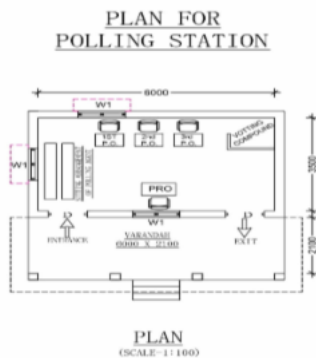

নির্বাচক নিবন্ধন আধিকারিকের স্বাক্ষর

Nazri Naksha

Google Map View

Polling Station Building Front View

Polling Station Front View

Cad View

Key MAP View

1 নাম : পূর্ণিমা মাইতি স্বামীর নাম: বনুট মাইতি বাড়ির নং : n0055 বয়স : 57 লিঙ্গ : মহিলা ফটো উপলব্ধ	WB/30/205/252270	2 নাম : অন্নপূর্ণা সাহু পিতার নাম: গোষ্ঠ বিহারী সাহু বাড়ির নং : n0055 বয়স : 42 লিঙ্গ : মহিলা ফটো উপলব্ধ	CCJ3045358	3 নাম : সৌমেন কুমার মাইতি পিতার নাম: বনুট চরন মাইতি বাড়ির নং : N0055 বয়স : 27 লিঙ্গ : পুরুষ ফটো উপলব্ধ	UOR1894187
4 নাম : সঞ্জয় মাইতি পিতার নাম: বনুট মাইতি বাড়ির নং : n0055 বয়স : 31 লিঙ্গ : মহিলা ফটো উপলব্ধ	UOR1485010	5 নাম : ঝনুটচরন মাইতি পিতার নাম: শশীভূষণ মাইতি বাড়ির নং : n0055 বয়স : 71 লিঙ্গ : পুরুষ ফটো উপলব্ধ	UOR2027530	6 নাম : পুনম কর পিতার নাম: মানস কুমার কর বাড়ির নং : এন0262 বয়স : 24 লিঙ্গ : মহিলা ফটো উপলব্ধ	UOR2233419
7 নাম : রবীন্দ্রনাথ গুছাইত পিতার নাম: বিজয়কৃষ্ণ গুছাইত বাড়ির নং : n0113 বয়স : 47 লিঙ্গ : পুরুষ ফটো উপলব্ধ	CCJ2724482	8 নাম : নারায়ণ গুড়িয়া পিতার নাম: হরিপদ গুড়িয়া বাড়ির নং : n0044 বয়স : 73 লিঙ্গ : পুরুষ ফটো উপলব্ধ	CCJ1924075	9 নাম : উর্মিলা গুড়িয়া স্বামীর নাম: নারায়ণচন্দ্র গুড়িয়া বাড়ির নং : n0044 বয়স : 65 লিঙ্গ : মহিলা ফটো উপলব্ধ	CCJ1924117
10 নাম : সম্পা গুড়িয়া স্বামীর নাম: আশিষ গুড়িয়া বাড়ির নং : n0044 বয়স : 37 লিঙ্গ : মহিলা ফটো উপলব্ধ	UOR1086933	11 নাম : মীরারানী গুড়িয়া স্বামীর নাম: পান্নালাল গুড়িয়া বাড়ির নং : n0063 বয়স : 67 লিঙ্গ : মহিলা ফটো উপলব্ধ	WB/30/205/252230	12 নাম : পার্বতীচরন গুড়িয়া পিতার নাম: পান্নালাল গুড়িয়া বাড়ির নং : n0063 বয়স : 43 লিঙ্গ : পুরুষ ফটো উপলব্ধ	CCJ2292068
13 নাম : প্রতিমা রানী গুড়িয়া পিতার নাম: পান্নালাল গুড়িয়া বাড়ির নং : n0063 বয়স : 39 লিঙ্গ : মহিলা ফটো উপলব্ধ	CCJ3211000	14 নাম : আশিষ গুড়িয়া পিতার নাম: নারায়ণ গুড়িয়া বাড়ির নং : n0044 বয়স : 47 লিঙ্গ : পুরুষ ফটো উপলব্ধ	CCJ3022209	15 নাম : গুরুপদ গায়েন পিতার নাম: অমূল্য গায়েন বাড়ির নং : n0025 বয়স : 55 লিঙ্গ : পুরুষ ফটো উপলব্ধ	WB/30/205/072177
16 নাম : ছবি গায়েন স্বামীর নাম: গুরুপদ গায়েন বাড়ির নং : n0025 বয়স : 53 লিঙ্গ : মহিলা ফটো উপলব্ধ	CCJ2292472	17 নাম : পৌরী পাল স্বামীর নাম: সনাতন পাল বাড়ির নং : এন0025 বয়স : 49 লিঙ্গ : মহিলা ফটো উপলব্ধ	UOR1820885	18 নাম : অম্বালিকা গায়েন সাহু স্বামীর নাম: সৌমেন সাহু বাড়ির নং : এন0345 বয়স : 24 লিঙ্গ : মহিলা ফটো উপলব্ধ	UOR2234375
19 নাম : কেয়া ঘোড়াই পিতার নাম: ব্রজ গোপাল ঘোড়াই বাড়ির নং : এন0058 বয়স : 24 লিঙ্গ : মহিলা ফটো উপলব্ধ	UOR2232197	20 নাম : সুব্রত ঘোড়াই পিতার নাম: চন্দন ঘোড়াই বাড়ির নং : এন0078 বয়স : 24 লিঙ্গ : পুরুষ ফটো উপলব্ধ	UOR2234391	21 নাম : সূচিত্রা ঘোড়াই পিতার নাম: নকুল ঘোড়াই বাড়ির নং : এন0188 বয়স : 24 লিঙ্গ : মহিলা ফটো উপলব্ধ	UOR2231512
22 নাম : বিশ্বনাথ ঘোড়াই পিতার নাম: শম্ভু নাথ ঘোড়াই বাড়ির নং : n0027 বয়স : 61 লিঙ্গ : পুরুষ ফটো উপলব্ধ	WB/30/205/252571	23 নাম : শান্তীবালা ঘোড়াই স্বামীর নাম: তুলসী ঘোড়াই বাড়ির নং : n0056 বয়স : 60 লিঙ্গ : মহিলা ফটো উপলব্ধ	WB/30/205/252891	24 নাম : তাপস পণ্ডা পিতার নাম: শঙ্কর প্রসাদ পণ্ডা বাড়ির নং : n0056 বয়স : 57 লিঙ্গ : পুরুষ ফটো উপলব্ধ	CCJ3022365
25 নাম : তনোজ কুমার ঘোড়াই পিতার নাম: তুলসী কুমার ঘোড়াই বাড়ির নং : n0056 বয়স : 39 লিঙ্গ : পুরুষ ফটো উপলব্ধ	CCJ3288883	26 নাম : সোমা রায় ঘোড়াই স্বামীর নাম: তনোজ কুমার ঘোড়াই বাড়ির নং : n0056 বয়স : 35 লিঙ্গ : মহিলা ফটো উপলব্ধ	UOR1195197	27 নাম : মিতালী পাহাড়ী (পন্ডা) স্বামীর নাম: তাপস পন্ডা বাড়ির নং : n0056 বয়স : 37 লিঙ্গ : মহিলা ফটো উপলব্ধ	UOR1373661
28 নাম : সুধমা ঘোড়াই স্বামীর নাম: কানাই ঘোড়াই বাড়ির নং : n0057 বয়স : 69 লিঙ্গ : মহিলা ফটো উপলব্ধ	WB/30/205/252889	29 নাম : সেফালী ঘোড়াই স্বামীর নাম: কৃষ্ণপ্রসাদ ঘোড়াই বাড়ির নং : n0057 বয়স : 64 লিঙ্গ : মহিলা ফটো উপলব্ধ	WB/30/205/252890	30 নাম : উত্তম ঘোড়াই পিতার নাম: কৃষ্ণপ্রসাদ ঘোড়াই বাড়ির নং : n0057 বয়স : 49 লিঙ্গ : পুরুষ ফটো উপলব্ধ	CCJ2722965