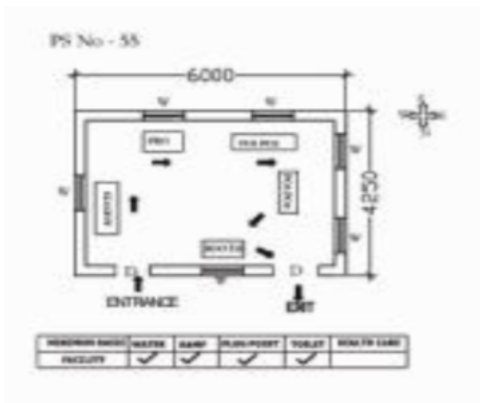

নির্বাচক নিবন্ধন আধিকারিকের স্বাক্ষর

Nazri Naksha

Google Map View

Polling Station Building Front View

Polling Station Front View

Cad View

Key MAP View

1 নাম : সেক মুস্তফা আলি পিতার নাম: সেক রহিম আলি বাড়ির নং : N 0002 বয়স : 28 লিঙ্গ : পুরুষ	UOR1790955 ফটো উপলব্ধ	2 নাম : সেক রাকেশ আলি পিতার নাম: সেক বারিক আলি বাড়ির নং : n0001 বয়স : 29 লিঙ্গ : পুরুষ	UOR1714781 ফটো উপলব্ধ	3 নাম : শেখ রহমান আলি পিতার নাম: শেখ শামসুর আলি বাড়ির নং : n0002 বয়স : 55 লিঙ্গ : পুরুষ	WB/30/205/246050 ফটো উপলব্ধ
4 নাম : সামিনা বিবি স্বামীর নাম: শেখ আবু কালাম বাড়ির নং : n0005 বয়স : 38 লিঙ্গ : মহিলা	UOR1374685 ফটো উপলব্ধ	5 নাম : শেখ আবু কালাম পিতার নাম: জবেদ আলী বাড়ির নং : n0005 বয়স : 40 লিঙ্গ : পুরুষ	CCJ3021904 ফটো উপলব্ধ	6 নাম : খুকু বিবি স্বামীর নাম: গোলাম মুস্তাফা বাড়ির নং : n0005 বয়স : 42 লিঙ্গ : মহিলা	CCJ2720837 ফটো উপলব্ধ
7 নাম : মেহেরুন্নেসা বিবি স্বামীর নাম: শেখ জবেদ আলি বাড়ির নং : n0005 বয়স : 60 লিঙ্গ : মহিলা	WB/30/205/246139 ফটো উপলব্ধ	8 নাম : শেখ জবেদ আলী পিতার নাম: শেখ কাশিম আলি বাড়ির নং : n0005 বয়স : 64 লিঙ্গ : পুরুষ	WB/30/205/246070 ফটো উপলব্ধ	9 নাম : আনোয়ারা বিবি স্বামীর নাম: শেখ জমাল আলি বাড়ির নং : n0004 বয়স : 56 লিঙ্গ : মহিলা	WB/30/205/246125 ফটো উপলব্ধ
10 নাম : সেক রাজেস আলি পিতার নাম: সেক বারিক আলি বাড়ির নং : n0001 বয়স : 31 লিঙ্গ : পুরুষ	UOR1486356 ফটো উপলব্ধ	11 নাম : সেক রাজু আলি পিতার নাম: সেক বারিক আলি বাড়ির নং : n0001 বয়স : 33 লিঙ্গ : পুরুষ	UOR1374503 ফটো উপলব্ধ	12 নাম : রেমিসা বিবি স্বামীর নাম: শেখ রফিক আলি বাড়ির নং : n0001 বয়স : 44 লিঙ্গ : মহিলা	CCJ2290153 ফটো উপলব্ধ
13 নাম : শেখ রফিক আলি পিতার নাম: শেখ রমজান আলি বাড়ির নং : n0001 বয়স : 45 লিঙ্গ : পুরুষ	CCJ1921758 ফটো উপলব্ধ	14 নাম : রসিদা বিবি স্বামীর নাম: শেখ আব্দুলবারিক আলি বাড়ির নং : n0001 বয়স : 52 লিঙ্গ : মহিলা	WB/30/205/246126 ফটো উপলব্ধ	15 নাম : কোহিনুর বিবি স্বামীর নাম: শেখ রেজাক আলি বাড়ির নং : n0136 বয়স : 32 লিঙ্গ : মহিলা	UOR1486497 ফটো উপলব্ধ
16 নাম : রজিনা বিবি স্বামীর নাম: শেখ আব্দুল আলি বাড়ির নং : n0003 বয়স : 32 লিঙ্গ : মহিলা	UOR1486471 ফটো উপলব্ধ	17 নাম : সেক আব্দুল আলি পিতার নাম: সেক ইউসুফ আলি বাড়ির নং : n0003 বয়স : 38 লিঙ্গ : পুরুষ	CCJ3288388 ফটো উপলব্ধ	18 নাম : শেখ ইউসুফ আলী পিতার নাম: শেখ শেরআলী বাড়ির নং : n0003 বয়স : 70 লিঙ্গ : পুরুষ	WB/30/205/246128 ফটো উপলব্ধ
19 নাম : সেক আকবর আলি পিতার নাম: শেখ জামাল আলি বাড়ির নং : n0002 বয়স : 32 লিঙ্গ : পুরুষ	UOR1486448 ফটো উপলব্ধ	20 নাম : মোঃ ইসমেতারা বিবি স্বামীর নাম: শেখ আনবার আলি বাড়ির নং : n0002 বয়স : 35 লিঙ্গ : মহিলা	UOR1281138 ফটো উপলব্ধ	21 নাম : সেক করিম আলি পিতার নাম: শেখ সামসুর বাড়ির নং : n0002 বয়স : 45 লিঙ্গ : পুরুষ	CCJ1922947 ফটো উপলব্ধ
22 নাম : হাসিনা বিবি স্বামীর নাম: শেখ করিম আলি বাড়ির নং : n0002 বয়স : 45 লিঙ্গ : মহিলা	CCJ1921980 ফটো উপলব্ধ	23 নাম : মঞ্জুমুসিদা বিবি স্বামীর নাম: শেখ রহিম আলি বাড়ির নং : n0002 বয়স : 47 লিঙ্গ : মহিলা	CCJ1921972 ফটো উপলব্ধ	24 নাম : শেখ রেজাক আলি পিতার নাম: শেখ সামসুর আলি বাড়ির নং : n0002 বয়স : 32 লিঙ্গ : পুরুষ	UOR1486463 ফটো উপলব্ধ
25 নাম : শেখ জামাল আলী পিতার নাম: শেখ কাশিম আলি বাড়ির নং : n0002 বয়স : 64 লিঙ্গ : পুরুষ	WB/30/205/246003 ফটো উপলব্ধ	26 নাম : সায়রা বিবি স্বামীর নাম: শেখ রহমান আলি বাড়ির নং : n0002 বয়স : 47 লিঙ্গ : মহিলা	CCJ1923606 ফটো উপলব্ধ	27 নাম : শেখ মোমরেজ আলি পিতার নাম: শেখ জাবেদ আলি বাড়ির নং : n0005 বয়স : 32 লিঙ্গ : পুরুষ	UOR1374651 ফটো উপলব্ধ
28 নাম : শেখ বারিক আলি পিতার নাম: শেখ রমজান বাড়ির নং : n0001 বয়স : 65 লিঙ্গ : পুরুষ	WB/30/205/246069 ফটো উপলব্ধ	29 নাম : সাজিয়া বিবি স্বামীর নাম: শেখ রাজেস আলি বাড়ির নং : এন0001 বয়স : 30 লিঙ্গ : মহিলা	UOR1596576 ফটো উপলব্ধ	30 নাম : সঞ্জিতা দোলই মন্ডল স্বামীর নাম: তরুণ কুমার মন্ডল বাড়ির নং : এন0001 বয়স : 36 লিঙ্গ : মহিলা	UOR1345909 ফটো উপলব্ধ