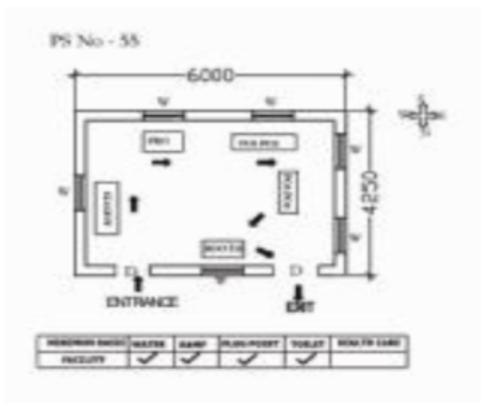

নির্বাচক নিবন্ধন আধিকারিকের স্বাক্ষর

Nazri Naksha

Google Map View

Polling Station Building Front View

Polling Station Front View

Cad View

Key MAP View

1 নাম : বাদল আদক পিতার নাম: মাধব আদক বাড়ির নং : n0020 বয়স : 64 লিঙ্গ : পুরুষ ফটো উপলব্ধ	WB/30/205/243092	2 নাম : প্রতিমা আদক স্বামীর নাম: বাদল আদক বাড়ির নং : n0020 বয়স : 46 লিঙ্গ : মহিলা ফটো উপলব্ধ	CCJ1770973	3 নাম : খোকন আদক পিতার নাম: মাধব আদক বাড়ির নং : n0020 বয়স : 60 লিঙ্গ : পুরুষ ফটো উপলব্ধ	WB/30/205/243348
4 নাম : শেফালী আদক স্বামীর নাম: খোকন আদক বাড়ির নং : n0020 বয়স : 42 লিঙ্গ : মহিলা ফটো উপলব্ধ	CCJ3021748	5 নাম : প্রদীপ আদক পিতার নাম: মাধব আদক বাড়ির নং : n0020 বয়স : 58 লিঙ্গ : পুরুষ ফটো উপলব্ধ	WB/30/205/243387	6 নাম : কাকলী আদক স্বামীর নাম: প্রদীপ আদক বাড়ির নং : n0020 বয়স : 45 লিঙ্গ : মহিলা ফটো উপলব্ধ	CCJ1769850
7 নাম : অমিত কুমার আদক পিতার নাম: প্রদীপ আদক বাড়ির নং : এন0020 বয়স : 26 লিঙ্গ : পুরুষ ফটো উপলব্ধ	UOR2201242	8 নাম : সৌমেন আদক পিতার নাম: রনজিত আদক বাড়ির নং : অনন্তপুর বয়স : 22 লিঙ্গ : পুরুষ ফটো উপলব্ধ	UOR2336352	9 নাম : সুস্মিতা ভট্টাচার্য পিতার নাম: অভিজিৎ ভট্টাচার্য বাড়ির নং : এন0040 বয়স : 29 লিঙ্গ : মহিলা ফটো উপলব্ধ	XZA2336030
10 নাম : তরুণ কুমার আদক পিতার নাম: বাদল চন্দ্র আদক বাড়ির নং : এন0020 বয়স : 24 লিঙ্গ : পুরুষ ফটো উপলব্ধ	UOR2206472	11 নাম : অপর্ণা উথাসিনী স্বামীর নাম: সরোজ কুমার উথাসিনী বাড়ির নং : এন0046 বয়স : 35 লিঙ্গ : মহিলা ফটো উপলব্ধ	UOR2297083	12 নাম : সৌনব উথাসিনী পিতার নাম: চন্দন উথাসিনী বাড়ির নং : এন0041 বয়স : 23 লিঙ্গ : পুরুষ ফটো উপলব্ধ	UOR2378263
13 নাম : পৌলমী উথাসিনী পিতার নাম: নির্মল উথাসিনী বাড়ির নং : এন0071 বয়স : 24 লিঙ্গ : মহিলা ফটো উপলব্ধ	UOR2201200	14 নাম : নন্দদুলাল উথাসিনী পিতার নাম: অনন্ত উথাসিনী বাড়ির নং : n0040 বয়স : 52 লিঙ্গ : পুরুষ ফটো উপলব্ধ	WB/30/205/243318	15 নাম : পল্লবী উথাসিনী পিতার নাম: মুনময় উথাসিনী বাড়ির নং : এন0045 বয়স : 24 লিঙ্গ : মহিলা ফটো উপলব্ধ	UOR2239184
16 নাম : সুনীতি উথাসিনী স্বামীর নাম: নন্দদুলাল উথাসিনী বাড়ির নং : n0040 বয়স : 50 লিঙ্গ : মহিলা ফটো উপলব্ধ	WB/30/205/243285	17 নাম : বাবলু উথাসিনী পিতার নাম: পূর্ণচন্দ্র উথাসিনী বাড়ির নং : n0040 বয়স : 67 লিঙ্গ : পুরুষ ফটো উপলব্ধ	WB/30/205/243013	18 নাম : কৃষ্ণা উথাসিনী স্বামীর নাম: বাবলু উথাসিনী বাড়ির নং : n0040 বয়স : 58 লিঙ্গ : মহিলা ফটো উপলব্ধ	WB/30/205/243155
19 নাম : শুভংকর উথাসিনী পিতার নাম: নন্দ দুলাল উথাসিনী বাড়ির নং : n0040 বয়স : 33 লিঙ্গ : পুরুষ ফটো উপলব্ধ	UOR1374776	20 নাম : নবনীতা রায় খাটুয়া স্বামীর নাম: প্রলয় খাটুয়া বাড়ির নং : n0040 বয়স : 31 লিঙ্গ : মহিলা ফটো উপলব্ধ	UOR1486521	21 নাম : চন্দন উথাসিনী পিতার নাম: বাচস্পতি উথাসিনী বাড়ির নং : n0041 বয়স : 52 লিঙ্গ : পুরুষ ফটো উপলব্ধ	CCJ1769777
22 নাম : চন্দ্রশেখর উথাসিনী পিতার নাম: বাচস্পতি উথাসিনী বাড়ির নং : n0041 বয়স : 44 লিঙ্গ : পুরুষ ফটো উপলব্ধ	CCJ1920842	23 নাম : পদ্মা উথাসিনী স্বামীর নাম: চন্দ্রশেখর উথাসিনী বাড়ির নং : n0041 বয়স : 39 লিঙ্গ : মহিলা ফটো উপলব্ধ	CCJ3287828	24 নাম : রঞ্জিতা ঘোড়াই স্বামীর নাম: পলাশ বাড়ির নং : n0041 বয়স : 36 লিঙ্গ : মহিলা ফটো উপলব্ধ	UOR1374818
25 নাম : সুচারিতা উথাসিনী স্বামীর নাম: অজিত কুমার উথাসিনী বাড়ির নং : n0045 বয়স : 77 লিঙ্গ : মহিলা ফটো উপলব্ধ	WB/30/205/243132	26 নাম : মৃগয়া উথাসিনী পিতার নাম: অজিত কুমার উথাসিনী বাড়ির নং : n0048 বয়স : 53 লিঙ্গ : পুরুষ ফটো উপলব্ধ	UOR2167104	27 নাম : শংকরী পন্ডা পিতার নাম: রামপ্রসাদ পন্ডা বাড়ির নং : এন0046 বয়স : 25 লিঙ্গ : মহিলা ফটো উপলব্ধ	UOR2136976
28 নাম : দেবদুলাল উথাসিনী পিতার নাম: অনন্ত উথাসিনী বাড়ির নং : n0040 বয়স : 58 লিঙ্গ : পুরুষ ফটো উপলব্ধ	WB/30/205/243233	29 নাম : মালতী উথাসিনী স্বামীর নাম: দেবদুলাল উথাসিনী বাড়ির নং : এন0040 বয়স : 53 লিঙ্গ : মহিলা ফটো উপলব্ধ	WB/30/205/243284	30 নাম : সুদীপ উথাসিনী পিতার নাম: দেবদুলাল উথাসিনী বাড়ির নং : n0040 বয়স : 29 লিঙ্গ : পুরুষ ফটো উপলব্ধ	UOR1714872