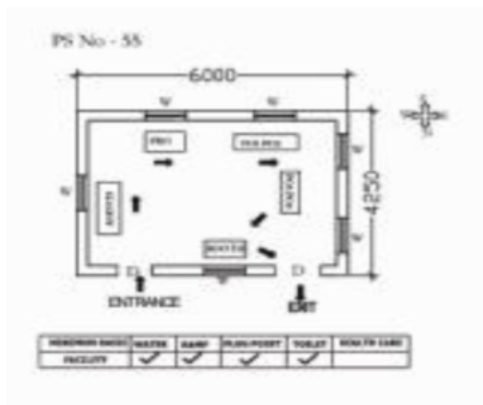

নির্বাচক নিবন্ধন আধিকারিকের স্বাক্ষর

Nazri Naksha

Google Map View

Polling Station Building Front View

Polling Station Front View

Cad View

Key MAP View

1 নাম : শিবানী দেবী স্বামীর নাম : শ্রীকান্ত অধিকারী বাড়ির নং : এন0222 বয়স : 36 লিঙ্গ : মহিলা	XZA1776541 ফটো উপলব্ধ	2 নাম : পূজা প্রামাণিক স্বামীর নাম : প্রদীপ প্রামাণিক বাড়ির নং : এন0142 বয়স : 26 লিঙ্গ : মহিলা	UOR2235919 ফটো উপলব্ধ	3 নাম : উজ্জ্বলা ভৌমিক (গায়েন) স্বামীর নাম : ননীগোপাল গায়েন বাড়ির নং : n0142 বয়স : 59 লিঙ্গ : মহিলা	WB/30/205/474531 ফটো উপলব্ধ
4 নাম : সন্ধ্যা গায়েন পিতার নাম : ননীগোপাল গায়েন বাড়ির নং : n0142 বয়স : 31 লিঙ্গ : মহিলা	UOR1486885 ফটো উপলব্ধ	5 নাম : মহুয়া দাস(অধিকারী) স্বামীর নাম : দীপক অধিকারী বাড়ির নং : N0072 বয়স : 31 লিঙ্গ : মহিলা	UOR1894955 ফটো উপলব্ধ	6 নাম : ভরত চন্দ্র অধিকারী পিতার নাম : উত্তম কুমার অধিকারী বাড়ির নং : এন0072 বয়স : 24 লিঙ্গ : পুরুষ	UOR2235570 ফটো উপলব্ধ
7 নাম : শুক্লা অধিকারী স্বামীর নাম : স্বপন অধিকারী বাড়ির নং : n0072 বয়স : 46 লিঙ্গ : মহিলা	CCJ1921519 ফটো উপলব্ধ	8 নাম : স্বপন অধিকারী পিতার নাম : খুদিরাম অধিকারী বাড়ির নং : n0072 বয়স : 53 লিঙ্গ : পুরুষ	WB/30/205/240482 ফটো উপলব্ধ	9 নাম : শিপ্রা অধিকারী স্বামীর নাম : উত্তম কুমার অধিকারী বাড়ির নং : n0072 বয়স : 43 লিঙ্গ : মহিলা	CCJ3021607 ফটো উপলব্ধ
10 নাম : উত্তম কুমার অধিকারী পিতার নাম : ক্ষুদিরাম অধিকারী বাড়ির নং : n0072 বয়স : 50 লিঙ্গ : পুরুষ	CCJ0484279 ফটো উপলব্ধ	11 নাম : দীপক অধিকারী পিতার নাম : তপন কুমার অধিকারী বাড়ির নং : n0072 বয়স : 38 লিঙ্গ : পুরুষ	CCJ3287414 ফটো উপলব্ধ	12 নাম : নিচু অধিকারী স্বামীর নাম : তপন কুমার অধিকারী বাড়ির নং : n0072 বয়স : 53 লিঙ্গ : মহিলা	CCJ0484253 ফটো উপলব্ধ
13 নাম : তপন কুমার অধিকারী পিতার নাম : ক্ষুদিরাম অধিকারী বাড়ির নং : n0072 বয়স : 55 লিঙ্গ : পুরুষ	CCJ0484246 ফটো উপলব্ধ	14 নাম : বর্নালী অধিকারী স্বামীর নাম : গৌতম অধিকারী বাড়ির নং : n0072 বয়স : 41 লিঙ্গ : মহিলা	CCJ3021599 ফটো উপলব্ধ	15 নাম : গৌতম অধিকারী পিতার নাম : ক্ষুদিরাম অধিকারী বাড়ির নং : n0072 বয়স : 45 লিঙ্গ : পুরুষ	CCJ1770361 ফটো উপলব্ধ
16 নাম : অনিন্দিতা অধিকারী পিতার নাম : উত্তম অধিকারী বাড়ির নং : এন0072 বয়স : 21 লিঙ্গ : মহিলা	UOR2446649 ফটো উপলব্ধ	17 নাম : প্রদীপ অধিকারী পিতার নাম : গৌতম অধিকারী বাড়ির নং : এন0072 বয়স : 21 লিঙ্গ : পুরুষ	UOR2446656 ফটো উপলব্ধ	18 নাম : কৌশিক অধিকারী পিতার নাম : স্বপন অধিকারী বাড়ির নং : এন0072 বয়স : 21 লিঙ্গ : পুরুষ	UOR2446664 ফটো উপলব্ধ
19 নাম : মোম দাস স্বামীর নাম : অনুদেব দাস বাড়ির নং : এন00245 বয়স : 28 লিঙ্গ : মহিলা	UOR1809623 ফটো উপলব্ধ	20 নাম : মহুয়া কর মাইতি স্বামীর নাম : ধীমান মাইতি বাড়ির নং : N0227 বয়স : 32 লিঙ্গ : মহিলা	TKS1468172 ফটো উপলব্ধ	21 নাম : দীপাঞ্জনা কালসা ঘোড়াই স্বামীর নাম : কার্তিক ঘোড়াই বাড়ির নং : n0271 বয়স : 31 লিঙ্গ : মহিলা	UOR1680438 ফটো উপলব্ধ
22 নাম : সম্পা খাটুয়া (মান্না) স্বামীর নাম : গনেশ চন্দ্র মান্না বাড়ির নং : n0147 বয়স : 41 লিঙ্গ : মহিলা	CCJ2736734 ফটো উপলব্ধ	23 নাম : অর্জুন খাঁড়া পিতার নাম : তারাপদ খাঁড়া বাড়ির নং : n0092 বয়স : 33 লিঙ্গ : পুরুষ	UOR1715143 ফটো উপলব্ধ	24 নাম : রাজু খাঁড়া পিতার নাম : বিল্লপদ খাঁড়া বাড়ির নং : n0092 বয়স : 38 লিঙ্গ : পুরুষ	CCJ3287430 ফটো উপলব্ধ
25 নাম : গৌরীরানী ভূঞা স্বামীর নাম : ননীগোপাল ভূঞা বাড়ির নং : n0092 বয়স : 46 লিঙ্গ : মহিলা	CCJ2719144 ফটো উপলব্ধ	26 নাম : সুপ্রিয়া খাঁড়া দাস স্বামীর নাম : সত্যেন দাস বাড়ির নং : n0092 বয়স : 35 লিঙ্গ : মহিলা	UOR1607662 ফটো উপলব্ধ	27 নাম : সন্ধ্যারানী খাঁড়া স্বামীর নাম : তারাপদ খাঁড়া বাড়ির নং : n0092 বয়স : 52 লিঙ্গ : মহিলা	WB/30/205/240632 ফটো উপলব্ধ
28 নাম : শিউলী মাজী (মন্ডল) স্বামীর নাম : সনাতন মাজী বাড়ির নং : n0009 বয়স : 37 লিঙ্গ : মহিলা	UOR1196153 ফটো উপলব্ধ	29 নাম : সনাতন মাজী পিতার নাম : অজিত মাজী বাড়ির নং : n0009 বয়স : 45 লিঙ্গ : পুরুষ	CCJ3104940 ফটো উপলব্ধ	30 নাম : তৃষ্ণা গায়েন স্বামীর নাম : স্বপন কুমার গায়েন বাড়ির নং : n0009 বয়স : 42 লিঙ্গ : মহিলা	CCJ2719177 ফটো উপলব্ধ