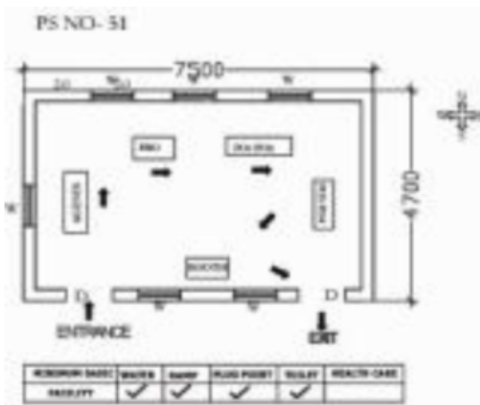

নির্বাচক নিবন্ধন আধিকারিকের স্বাক্ষর

Nazri Naksha

Google Map View

Polling Station Building Front View

Polling Station Front View

Cad View

Key MAP View

1 নাম : আজমিরা খাতুন বিবি স্বামীর নাম: শেখ আনসার আলি বাড়ির নং : n0055 বয়স : 30 লিঙ্গ : মহিলা	UOR1608124 ফটো উপলব্ধ	2 নাম : মোঃ রাজিয়া খাতুন বিবি স্বামীর নাম: শেখ আমজেদ আলি বাড়ির নং : n0055 বয়স : 32 লিঙ্গ : মহিলা	UOR1375641 ফটো উপলব্ধ	3 নাম : শেখ আজগর আলি পিতার নাম: শেখ আইয়ুব বাড়ির নং : n0055 বয়স : 30 লিঙ্গ : পুরুষ	UOR1608066 ফটো উপলব্ধ
4 নাম : সেখ আমজেদ আলী পিতার নাম: শেখ আয়ুব বাড়ির নং : n0055 বয়স : 37 লিঙ্গ : পুরুষ	UOR0218487 ফটো উপলব্ধ	5 নাম : আমেনা বিবি স্বামীর নাম: শেখ আয়ুব বাড়ির নং : n0055 বয়স : 62 লিঙ্গ : মহিলা	WB/30/205/354563 ফটো উপলব্ধ	6 নাম : সাকিলা বিবি স্বামীর নাম: শেখ ইয়াসিন বাড়ির নং : n0054 বয়স : 35 লিঙ্গ : মহিলা	UOR1170752 ফটো উপলব্ধ
7 নাম : শেখ ইব্রাহিম পিতার নাম: শেখ আসিরুদ্দিন বাড়ির নং : n0054 বয়স : 39 লিঙ্গ : পুরুষ	CCJ3301736 ফটো উপলব্ধ	8 নাম : শেখ ইয়াসিন পিতার নাম: শেখ আসিরুদ্দিন বাড়ির নং : n0054 বয়স : 40 লিঙ্গ : পুরুষ	CCJ3301728 ফটো উপলব্ধ	9 নাম : আয়েসাবিবি স্বামীর নাম: শেখ আসিরুদ্দিন বাড়ির নং : n0054 বয়স : 76 লিঙ্গ : মহিলা	UOR2008001 ফটো উপলব্ধ
10 নাম : আমেনা বিবি স্বামীর নাম: শেখ ইস্রাইল বাড়ির নং : n0054 বয়স : 43 লিঙ্গ : মহিলা	CCJ3301710 ফটো উপলব্ধ	11 নাম : শেখ ইস্রাইল পিতার নাম: শেখ আসিরুদ্দিন বাড়ির নং : n0054 বয়স : 43 লিঙ্গ : পুরুষ	CCJ2779510 ফটো উপলব্ধ	12 নাম : শেখ আসিরুদ্দিন পিতার নাম: শেখ কেলামত বাড়ির নং : n0054 বয়স : 80 লিঙ্গ : পুরুষ	CCJ2779486 ফটো উপলব্ধ
13 নাম : শেখ আইজুল পিতার নাম: শেখ নজরুল বাড়ির নং : n0051 বয়স : 33 লিঙ্গ : পুরুষ	UOR1487719 ফটো উপলব্ধ	14 নাম : শেখ হাসিবুল পিতার নাম: শেখ নজরুল বাড়ির নং : n0051 বয়স : 34 লিঙ্গ : পুরুষ	UOR1282136 ফটো উপলব্ধ	15 নাম : শেখ ফাইজুল পিতার নাম: শেখ নজরুল বাড়ির নং : n0051 বয়স : 36 লিঙ্গ : পুরুষ	UOR1282144 ফটো উপলব্ধ
16 নাম : সারিনা বিবি স্বামীর নাম: শেখ ফজলু বাড়ির নং : n0051 বয়স : 37 লিঙ্গ : মহিলা	UOR1170737 ফটো উপলব্ধ	17 নাম : আনসুরা বিবি স্বামীর নাম: শেখ নুরুল বাড়ির নং : n0051 বয়স : 43 লিঙ্গ : মহিলা	CCJ3119500 ফটো উপলব্ধ	18 নাম : নাজিরা বিবি স্বামীর নাম: শেখ ফকর বেগ বাড়ির নং : n0051 বয়স : 46 লিঙ্গ : মহিলা	UOR1170729 ফটো উপলব্ধ
19 নাম : ফরিদা বিবি স্বামীর নাম: শেখ নজরুল বাড়ির নং : n0051 বয়স : 62 লিঙ্গ : মহিলা	CCJ2779742 ফটো উপলব্ধ	20 নাম : শেখ ফজলু পিতার নাম: শেখ নজরুল বাড়ির নং : n0051 বয়স : 43 লিঙ্গ : পুরুষ	CCJ2779734 ফটো উপলব্ধ	21 নাম : শেখ নজরুল পিতার নাম: সাদেক বাড়ির নং : n0051 বয়স : 69 লিঙ্গ : পুরুষ	CCJ2779726 ফটো উপলব্ধ
22 নাম : শেখ মুরসিদ পিতার নাম: শেখ সফিজুদ্দিন বাড়ির নং : n0046 বয়স : 30 লিঙ্গ : পুরুষ	UOR1607837 ফটো উপলব্ধ	23 নাম : সালেমা বিবি স্বামীর নাম: আজিজুল বাড়ির নং : n0001 বয়স : 75 লিঙ্গ : মহিলা	WB/30/205/354103 ফটো উপলব্ধ	24 নাম : লোকমান আখন পিতার নাম: আজিজুল আখন বাড়ির নং : n0001 বয়স : 59 লিঙ্গ : পুরুষ	WB/30/205/354210 ফটো উপলব্ধ
25 নাম : জাহানারা বিবি স্বামীর নাম: রফিক সাহ বাড়ির নং : n0049 বয়স : 35 লিঙ্গ : মহিলা	UOR1487941 ফটো উপলব্ধ	26 নাম : শেখ মতিবুল পিতার নাম: শেখ সাহাজান বাড়ির নং : n0098 বয়স : 30 লিঙ্গ : পুরুষ	UOR1607951 ফটো উপলব্ধ	27 নাম : মানোয়ারা বিবি স্বামীর নাম: শেখ সামসুদ্দিন বাড়ির নং : n0098 বয়স : 43 লিঙ্গ : মহিলা	CCJ2779270 ফটো উপলব্ধ
28 নাম : শেখ সামসুদ্দিন পিতার নাম: শেখ সাহাজান বাড়ির নং : n0098 বয়স : 45 লিঙ্গ : পুরুষ	CCJ2779262 ফটো উপলব্ধ	29 নাম : সামসুরনাহারবিবি স্বামীর নাম: সাহাজান বাড়ির নং : n0098 বয়স : 62 লিঙ্গ : মহিলা	WB/30/205/354537 ফটো উপলব্ধ	30 নাম : সাইফুদ্দিন সাহ পিতার নাম: আতিয়ার সাহ বাড়ির নং : n0097 বয়স : 30 লিঙ্গ : পুরুষ	UOR1282300 ফটো উপলব্ধ