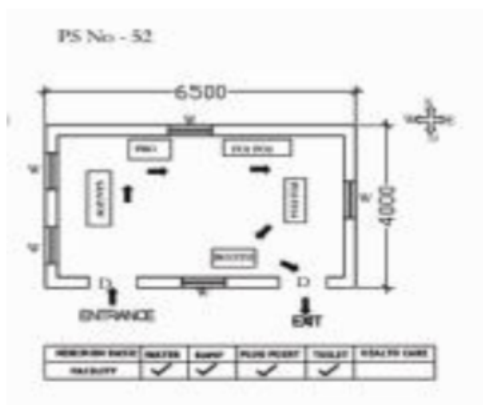

নির্বাচক নিবন্ধন আধিকারিকের স্বাক্ষর

Nazri Naksha

Google Map View

Polling Station Building Front View

Polling Station Front View

Cad View

Key MAP View

1 নাম : সেক ঝড় পিতার নাম: আব্দুল্লা বাড়ির নং : n0188 বয়স : 50 লিঙ্গ : পুরুষ	CCJ3119674 ফটো উপলব্ধ	2 নাম : ইমদাদুল সেখ পিতার নাম: সেখ ঝড় বাড়ির নং : এন0188 বয়স : 24 লিঙ্গ : পুরুষ	UOR2292415 ফটো উপলব্ধ	3 নাম : হৃষিকেশ পট্টনায়ক পিতার নাম: মহেন্দ্র পট্টনায়ক বাড়ির নং : n0047 বয়স : 74 লিঙ্গ : পুরুষ	UOR2012169 ফটো উপলব্ধ
4 নাম : রবীন পট্টনায়ক পিতার নাম: হৃষিকেশ পট্টনায়ক বাড়ির নং : n0047 বয়স : 41 লিঙ্গ : পুরুষ	CCJ2782621 ফটো উপলব্ধ	5 নাম : পূজা (খালুয়া)পট্টনায়ক স্বামীর নাম: রবীন পট্টনায়ক বাড়ির নং : n0047 বয়স : 29 লিঙ্গ : মহিলা	UOR1791920 ফটো উপলব্ধ	6 নাম : সুষমা তুঙ্গ পট্টনায়ক স্বামীর নাম: প্রনব পট্টনায়ক বাড়ির নং : n0047 বয়স : 33 লিঙ্গ : মহিলা	UOR1488980 ফটো উপলব্ধ
7 নাম : সুভদ্রা পট্টনায়ক স্বামীর নাম: হৃষিকেশ পট্টনায়ক বাড়ির নং : n0047 বয়স : 68 লিঙ্গ : মহিলা	UOR2012201 ফটো উপলব্ধ	8 নাম : প্রনব পট্টনায়ক পিতার নাম: হৃষিকেশ পট্টনায়ক বাড়ির নং : n0047 বয়স : 44 লিঙ্গ : পুরুষ	CCJ2347375 ফটো উপলব্ধ	9 নাম : কিরণ মালা আরী দোলই স্বামীর নাম: ভবেশ দোলই বাড়ির নং : n0229 বয়স : 34 লিঙ্গ : মহিলা	UOR1311687 ফটো উপলব্ধ
10 নাম : অম্বালিকা মণ্ডল (বাড়ই) স্বামীর নাম: মোহিনী মোহন বাড়ই বাড়ির নং : n0138 বয়স : 52 লিঙ্গ : মহিলা	UOR1376227 ফটো উপলব্ধ	11 নাম : জয়ন্তী মণ্ডল (বাড়ই) স্বামীর নাম: বিপ্লব মণ্ডল বাড়ির নং : n0220 বয়স : 31 লিঙ্গ : মহিলা	UOR1773399 ফটো উপলব্ধ	12 নাম : অশোক বাগ পিতার নাম: বান্টু বাগ বাড়ির নং : n0138 বয়স : 45 লিঙ্গ : পুরুষ	CCJ1817865 ফটো উপলব্ধ
13 নাম : কবিতা বাগ স্বামীর নাম: অশোক বাগ বাড়ির নং : n0138 বয়স : 46 লিঙ্গ : মহিলা	CCJ1817154 ফটো উপলব্ধ	14 নাম : সুজয় বাড়ই পিতার নাম: মোহিনী মোহন বাড়ই বাড়ির নং : এন0138 বয়স : 21 লিঙ্গ : পুরুষ	UOR2468163 ফটো উপলব্ধ	15 নাম : হরেন আদক পিতার নাম: দীনবন্ধু আদক বাড়ির নং : n0038 বয়স : 68 লিঙ্গ : পুরুষ	WB/30/205/357113 ফটো উপলব্ধ
16 নাম : সন্ধ্যা আদক স্বামীর নাম: হরেন আদক বাড়ির নং : n0038 বয়স : 62 লিঙ্গ : মহিলা	WB/30/205/357324 ফটো উপলব্ধ	17 নাম : বাপী আদক পিতার নাম: হরেন আদক বাড়ির নং : n0038 বয়স : 48 লিঙ্গ : পুরুষ	CCJ2346682 ফটো উপলব্ধ	18 নাম : মন্টুচরন আদক পিতার নাম: হরেন আদক বাড়ির নং : n0038 বয়স : 42 লিঙ্গ : পুরুষ	UOR0222109 ফটো উপলব্ধ
19 নাম : বান্টু আদক পিতার নাম: হরেন আদক বাড়ির নং : n0038 বয়স : 38 লিঙ্গ : পুরুষ	UOR0222117 ফটো উপলব্ধ	20 নাম : শম্পা প্রধান (আদক) স্বামীর নাম: বান্টু আদক বাড়ির নং : n0038 বয়স : 36 লিঙ্গ : মহিলা	UOR1376177 ফটো উপলব্ধ	21 নাম : অন্নপূর্ণা দাস আদক স্বামীর নাম: বাপী আদক বাড়ির নং : n0038 বয়স : 34 লিঙ্গ : মহিলা	UOR1488584 ফটো উপলব্ধ
22 নাম : সনাবালা আদক স্বামীর নাম: গুনসিদ্ধু আদক বাড়ির নং : n0045 বয়স : 72 লিঙ্গ : মহিলা	WB/30/205/357412 ফটো উপলব্ধ	23 নাম : দিলীপ আদক পিতার নাম: গুনসিদ্ধু আদক বাড়ির নং : n0045 বয়স : 51 লিঙ্গ : পুরুষ	WB/30/205/357417 ফটো উপলব্ধ	24 নাম : জয়ন্তী আদক স্বামীর নাম: দিলীপ আদক বাড়ির নং : n0045 বয়স : 41 লিঙ্গ : মহিলা	CCJ2782506 ফটো উপলব্ধ
25 নাম : আলোক আদক পিতার নাম: গুনসিদ্ধু আদক বাড়ির নং : n0045 বয়স : 44 লিঙ্গ : পুরুষ	CCJ2781359 ফটো উপলব্ধ	26 নাম : তাপসী মিস্ত্রী স্বামীর নাম: নিত্যানন্দ মিস্ত্রী বাড়ির নং : n0038 বয়স : 41 লিঙ্গ : মহিলা	FLL3049707 ফটো উপলব্ধ	27 নাম : নিত্যানন্দ মিস্ত্রী পিতার নাম: উষাকান্ত মিস্ত্রী বাড়ির নং : n0038 বয়স : 54 লিঙ্গ : পুরুষ	WB/17/119/147428 ফটো উপলব্ধ
28 নাম : সুমন দাস পিতার নাম: সুকুমার দাস বাড়ির নং : n0038 বয়স : 28 লিঙ্গ : পুরুষ	UOR1791896 ফটো উপলব্ধ	29 নাম : সুদীপা মন্ডল আদক স্বামীর নাম: সত্যজিৎ আদক বাড়ির নং : এন0151 বয়স : 26 লিঙ্গ : মহিলা	UOR1922244 ফটো উপলব্ধ	30 নাম : স্বপন আদক পিতার নাম: গুনসিদ্ধু আদক বাড়ির নং : n0045 বয়স : 50 লিঙ্গ : পুরুষ	CCJ1817378 ফটো উপলব্ধ