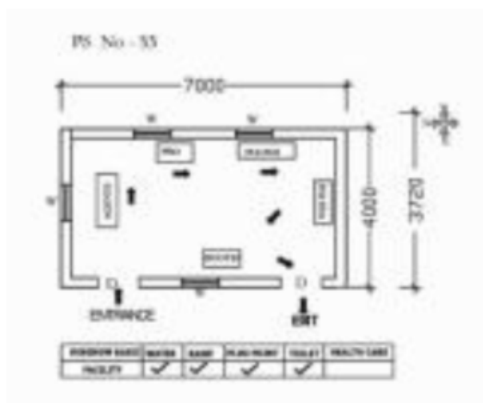

নির্বাচক নিবন্ধন আধিকারিকের স্বাক্ষর

Nazri Naksha

Google Map View

Polling Station Building Front View

Polling Station Front View

Cad View

Key MAP View

1 নাম : সরস্বতী গুছাইত স্বামীর নাম: শীতল গুছাইত বাড়ির নং : এন0020 বয়স : 49 লিঙ্গ : মহিলা	CCJ2348126 ফটো উপলব্ধ	2 নাম : শীতল গুছাইত পিতার নাম: শম্ভু গুছাইত বাড়ির নং : এন0020 বয়স : 53 লিঙ্গ : পুরুষ	UOR2547362 ফটো উপলব্ধ	3 নাম : শম্ভু গুছাইত পিতার নাম: রতি কান্ত গুছাইত বাড়ির নং : n0020 বয়স : 73 লিঙ্গ : পুরুষ	UOR2040996 ফটো উপলব্ধ
4 নাম : শুভজীত গুছাইত পিতার নাম: শীতল গুছাইত বাড়ির নং : N0020 বয়স : 26 লিঙ্গ : পুরুষ	UOR2099307 ফটো উপলব্ধ	5 নাম : অপর্ণা সামন্ত (গুছাইত) স্বামীর নাম: বাপন গুছাইত বাড়ির নং : n0156 বয়স : 30 লিঙ্গ : মহিলা	UOR1909720 ফটো উপলব্ধ	6 নাম : সোনালী দোলই (মন্ডল) স্বামীর নাম: দুধকুমার দোলই বাড়ির নং : n0143 বয়স : 31 লিঙ্গ : মহিলা	UOR1489293 ফটো উপলব্ধ
7 নাম : শুভেন্দু দোলই পিতার নাম: উদয় দোলই বাড়ির নং : এন0025 বয়স : 24 লিঙ্গ : পুরুষ	UOR2275634 ফটো উপলব্ধ	8 নাম : অরুণ কালসা পিতার নাম: দুলাল কালসা বাড়ির নং : N0037 বয়স : 27 লিঙ্গ : পুরুষ	UOR1895507 ফটো উপলব্ধ	9 নাম : বকুল ধাড়া পিতার নাম: পূর্ণ ধাড়া বাড়ির নং : N0036 বয়স : 28 লিঙ্গ : পুরুষ	UOR2098291 ফটো উপলব্ধ
10 নাম : বিক্রম দোলই পিতার নাম: ভীম দোলই বাড়ির নং : এন0030 বয়স : 26 লিঙ্গ : পুরুষ	UOR2099380 ফটো উপলব্ধ	11 নাম : কৌশিক দোলই পিতার নাম: সুজিত দোলই বাড়ির নং : এন0025 বয়স : 24 লিঙ্গ : পুরুষ	UOR2225217 ফটো উপলব্ধ	12 নাম : চিরনজিৎ ধাড়া পিতার নাম: জয়দেব ধাড়া বাড়ির নং : এন0025 বয়স : 25 লিঙ্গ : মহিলা	UOR2225290 ফটো উপলব্ধ
13 নাম : অপূর্ব কালসা পিতার নাম: দুলাল কালসা বাড়ির নং : n0037 বয়স : 28 লিঙ্গ : পুরুষ	UOR1792159 ফটো উপলব্ধ	14 নাম : ইন্দ্রজিত কালসা পিতার নাম: ভূপতি কালসা বাড়ির নং : n0074 বয়স : 45 লিঙ্গ : পুরুষ	CCJ2348027 ফটো উপলব্ধ	15 নাম : আশালতা পাত্র কালসা স্বামীর নাম: গুণ্ডাচার্য্য কালসা বাড়ির নং : এন0025 বয়স : 33 লিঙ্গ : মহিলা	UOR1922335 ফটো উপলব্ধ
16 নাম : দুলাল কালসা পিতার নাম: সাধন কালসা বাড়ির নং : n0037 বয়স : 72 লিঙ্গ : পুরুষ	UOR2027134 ফটো উপলব্ধ	17 নাম : গায়ত্রী কালসা স্বামীর নাম: প্রদীপ কালসা বাড়ির নং : n0075 বয়স : 36 লিঙ্গ : মহিলা	UOR1197680 ফটো উপলব্ধ	18 নাম : প্রদীপ কালসা পিতার নাম: ভক্তি কালসা বাড়ির নং : n0075 বয়স : 37 লিঙ্গ : পুরুষ	UOR0226134 ফটো উপলব্ধ
19 নাম : সুরজিৎ কালসা পিতার নাম: ভক্তি কালসা বাড়ির নং : n0075 বয়স : 41 লিঙ্গ : পুরুষ	CCJ3302098 ফটো উপলব্ধ	20 নাম : সুলতা কালসা স্বামীর নাম: ভক্তি কালসা বাড়ির নং : n0075 বয়স : 60 লিঙ্গ : মহিলা	WB/30/205/360320 ফটো উপলব্ধ	21 নাম : রীনা কালসা স্বামীর নাম: ইন্দ্রজিত কালসা বাড়ির নং : n0074 বয়স : 44 লিঙ্গ : মহিলা	CCJ2348035 ফটো উপলব্ধ
22 নাম : দিপালী কালসা স্বামীর নাম: ভূপতি কালসা বাড়ির নং : n0074 বয়স : 54 লিঙ্গ : মহিলা	WB/30/205/360128 ফটো উপলব্ধ	23 নাম : ভূপতী কালসা পিতার নাম: নন্দ কালসা বাড়ির নং : n0074 বয়স : 66 লিঙ্গ : পুরুষ	WB/30/205/360141 ফটো উপলব্ধ	24 নাম : জবা কালসা স্বামীর নাম: দুলাল কালসা বাড়ির নং : n0037 বয়স : 57 লিঙ্গ : মহিলা	WB/30/205/360153 ফটো উপলব্ধ
25 নাম : কংশ কালসা পিতার নাম: সুধন্য কালসা বাড়ির নং : n0036 বয়স : 39 লিঙ্গ : পুরুষ	UOR0226258 ফটো উপলব্ধ	26 নাম : শ্রীকৃষ্ণ কালসা পিতার নাম: তারাপদ কালসা বাড়ির নং : n0025 বয়স : 32 লিঙ্গ : পুরুষ	UOR1376649 ফটো উপলব্ধ	27 নাম : গুণ্ডাচার্য্য কালসা পিতার নাম: তারাপদ কালসা বাড়ির নং : n0025 বয়স : 38 লিঙ্গ : পুরুষ	UOR0226209 ফটো উপলব্ধ
28 নাম : স্নেহলতা কালসা স্বামীর নাম: তারাপদ কালসা বাড়ির নং : n0025 বয়স : 60 লিঙ্গ : মহিলা	WB/30/205/360185 ফটো উপলব্ধ	29 নাম : কঙ্কনা দাস দোলই স্বামীর নাম: কৌশিক দোলই বাড়ির নং : এন0089 বয়স : 23 লিঙ্গ : মহিলা	UOR2447746 ফটো উপলব্ধ	30 নাম : পিন্টু গুছাইত পিতার নাম: তারাপদ গুছাইত বাড়ির নং : n0067 বয়স : 33 লিঙ্গ : পুরুষ	UOR1451137 ফটো উপলব্ধ