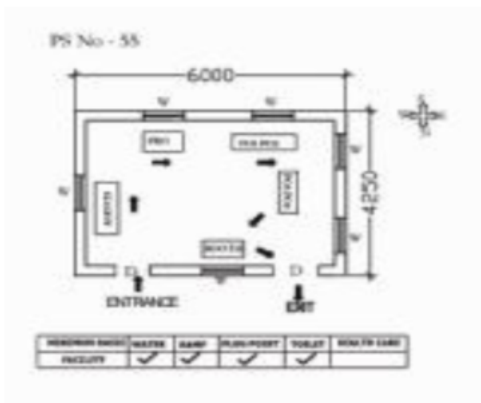

নির্বাচক নিবন্ধন আধিকারিকের স্বাক্ষর

Nazri Naksha

Google Map View

Polling Station Building Front View

Polling Station Front View

Cad View

Key MAP View

1 নাম : সেখ নুরমহমাদ পিতার নাম: সেখ মোহর আলী বাড়ির নং : n0027 বয়স : 68 লিঙ্গ : পুরুষ ফটো উপলব্ধ	WB/30/205/366075	2 নাম : সেখ মুসলেম আলি পিতার নাম: সেখ নুরমহমাদ বাড়ির নং : n0027 বয়স : 34 লিঙ্গ : পুরুষ ফটো উপলব্ধ	UOR1377183	3 নাম : সেখ নুর ইসলাম পিতার নাম: সেখ মোহর আলী বাড়ির নং : n0027 বয়স : 64 লিঙ্গ : পুরুষ ফটো উপলব্ধ	UOR1987858
4 নাম : সেখ নুর হোসেন পিতার নাম: সেখ মোহর আলি বাড়ির নং : n0027 বয়স : 62 লিঙ্গ : পুরুষ ফটো উপলব্ধ	UOR1987700	5 নাম : মাসুরা বিবি স্বামীর নাম: সেখ নুরমোহাম্মদ বাড়ির নং : n0027 বয়স : 60 লিঙ্গ : মহিলা ফটো উপলব্ধ	WB/30/205/366060	6 নাম : আসপিয়া বিবি স্বামীর নাম: সেখ নুরইসলাম বাড়ির নং : n0027 বয়স : 58 লিঙ্গ : মহিলা ফটো উপলব্ধ	WB/30/205/366042
7 নাম : জাহানারা বিবি স্বামীর নাম: সেখ নরহোসেন বাড়ির নং : n0027 বয়স : 55 লিঙ্গ : মহিলা ফটো উপলব্ধ	CCJ0726372	8 নাম : সেখ জাকির হোসেন পিতার নাম: সেখ নুর হোসেন বাড়ির নং : n0027 বয়স : 37 লিঙ্গ : পুরুষ ফটো উপলব্ধ	UOR0996223	9 নাম : সেখ আসমত পিতার নাম: সেখ নুরইসলাম বাড়ির নং : N0027 বয়স : 32 লিঙ্গ : পুরুষ ফটো উপলব্ধ	UOR1895879
10 নাম : জরিলা বিবি স্বামীর নাম: সেখ আমিরুল বাড়ির নং : N00180 বয়স : 26 লিঙ্গ : মহিলা ফটো উপলব্ধ	UOR2101525	11 নাম : সেখ সাইফুল পিতার নাম: সেখ শূকর মহম্মদ বাড়ির নং : N00164 বয়স : 26 লিঙ্গ : পুরুষ ফটো উপলব্ধ	UOR2101368	12 নাম : সেক সারেআলাম পিতার নাম: সেক নুর মহম্মদ বাড়ির নং : এন0027 বয়স : 25 লিঙ্গ : পুরুষ ফটো উপলব্ধ	UOR2375699
13 নাম : মর্জিনা বিবি স্বামীর নাম: সেখ জাকির হোসেন বাড়ির নং : n0027 বয়স : 36 লিঙ্গ : মহিলা ফটো উপলব্ধ	UOR1171248	14 নাম : রাজউল পিতার নাম: মুস্তাক আলি বাড়ির নং : N00164 বয়স : 33 লিঙ্গ : পুরুষ ফটো উপলব্ধ	UOR2101442	15 নাম : সেখ আজগর পিতার নাম: সেখ নুর ইসলাম বাড়ির নং : এন0027 বয়স : 25 লিঙ্গ : পুরুষ ফটো উপলব্ধ	UOR2101491
16 নাম : সেখ আকবর পিতার নাম: সেখ নুরইসলাম বাড়ির নং : এন0027 বয়স : 24 লিঙ্গ : পুরুষ ফটো উপলব্ধ	UOR2282507	17 নাম : সেক সরিফুল পিতার নাম: শেখ মুর্শিদ বাড়ির নং : এন0027 বয়স : 21 লিঙ্গ : পুরুষ ফটো উপলব্ধ	UOR2469575	18 নাম : সেখ আমিরুল পিতার নাম: সেক নুর ইসলাম বাড়ির নং : n0180 বয়স : 27 লিঙ্গ : পুরুষ ফটো উপলব্ধ	UOR1773506
19 নাম : শ্রীমতি পাত্র স্বামীর নাম: সত্য পাত্র বাড়ির নং : n0016 বয়স : 52 লিঙ্গ : মহিলা ফটো উপলব্ধ	WB/30/205/366168	20 নাম : নীলমাধব পাত্র পিতার নাম: সত্যরঞ্জন পাত্র বাড়ির নং : n0016 বয়স : 35 লিঙ্গ : পুরুষ ফটো উপলব্ধ	UOR1283415	21 নাম : লক্ষ্মী পাত্র স্বামীর নাম: নীল মাধব পাত্র বাড়ির নং : n0016 বয়স : 34 লিঙ্গ : মহিলা ফটো উপলব্ধ	UOR1489780
22 নাম : দুর্গা রানী পাত্র (নাথ) স্বামীর নাম: শেখান চন্দ্র নাথ বাড়ির নং : n0016 বয়স : 53 লিঙ্গ : মহিলা ফটো উপলব্ধ	UOR1716299	23 নাম : সোমনাথ পিতার নাম: শেখান নাথ বাড়ির নং : n0016 বয়স : 53 লিঙ্গ : মহিলা ফটো উপলব্ধ	UOR1716307	24 নাম : সত্য রঞ্জন পাত্র পিতার নাম: কালিপদ পাত্র বাড়ির নং : n0016 বয়স : 54 লিঙ্গ : পুরুষ ফটো উপলব্ধ	WB/30/205/366306
25 নাম : রবিশঙ্কর কর পিতার নাম: দিলীপ কর বাড়ির নং : n0099 বয়স : 40 লিঙ্গ : পুরুষ ফটো উপলব্ধ	CCJ2785384	26 নাম : রজনী কর স্বামীর নাম: দিলীপ কর বাড়ির নং : n0101 বয়স : 66 লিঙ্গ : মহিলা ফটো উপলব্ধ	CCJ2785509	27 নাম : সোমনাথ কর পিতার নাম: দিলীপ কর বাড়ির নং : n0101 বয়স : 36 লিঙ্গ : পুরুষ ফটো উপলব্ধ	UOR1171362
28 নাম : সুনীতা কর(বাগ) স্বামীর নাম: সুরজিৎ বাগ বাড়ির নং : n0101 বয়স : 37 লিঙ্গ : মহিলা ফটো উপলব্ধ	UOR0996231	29 নাম : শেখ তোহিদ পিতার নাম: শেখ হানান বাড়ির নং : এন0199,61 বয়স : 43 লিঙ্গ : পুরুষ ফটো উপলব্ধ	UOR1204015	30 নাম : আসিয়া খাতুন স্বামীর নাম: সেক.রহমতুল্লাহ বাড়ির নং : ভূজবলচক বয়স : 27 লিঙ্গ : মহিলা ফটো উপলব্ধ	UOR1922921