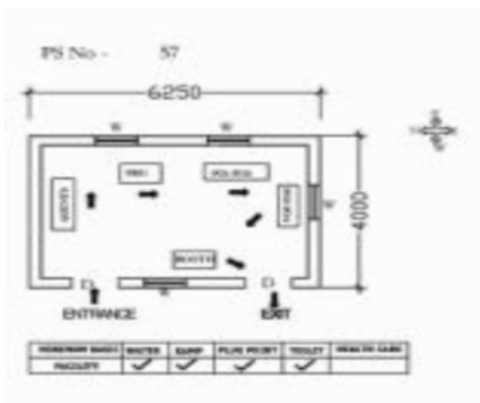

নির্বাচক নিবন্ধন আধিকারিকের স্বাক্ষর

Nazri Naksha

Google Map View

Polling Station Building Front View

Polling Station Front View

Cad View

Key MAP View

1 নাম : লক্ষ্মীরানী মণ্ডল স্বামীর নাম: সত্যেশ্বর মণ্ডল বাড়ির নং : n0005 বয়স : 78 লিঙ্গ : মহিলা ফটো উপলব্ধ	WB/30/205/372242	2 নাম : সত্যেশ্বর মণ্ডল পিতার নাম: ধনঞ্জয় মণ্ডল বাড়ির নং : n0005 বয়স : 82 লিঙ্গ : পুরুষ ফটো উপলব্ধ	UOR1997212	3 নাম : বিরেশ্বর মণ্ডল পিতার নাম: সত্যেশ্বর মণ্ডল বাড়ির নং : n0005 বয়স : 41 লিঙ্গ : পুরুষ ফটো উপলব্ধ	CCJ2787745
4 নাম : মঞ্জুরা বিবি স্বামীর নাম: সেখ আনোয়ার আলি বাড়ির নং : n0296 বয়স : 32 লিঙ্গ : মহিলা ফটো উপলব্ধ	UOR2103422	5 নাম : তোতন পাত্র পিতার নাম: স্বপন পাত্র বাড়ির নং : এন0005 বয়স : 31 লিঙ্গ : পুরুষ ফটো উপলব্ধ	UOR2184828	6 নাম : তিথি দাস পিতার নাম: তেজোময় দাস বাড়ির নং : এন0005 বয়স : 25 লিঙ্গ : মহিলা ফটো উপলব্ধ	UOR2273175
7 নাম : তেজোময় দাস পিতার নাম: তিলক রঞ্জন দাস বাড়ির নং : n0005 বয়স : 52 লিঙ্গ : পুরুষ ফটো উপলব্ধ	CCJ2786754	8 নাম : সুতিরেখা দাস স্বামীর নাম: তেজোময় দাস বাড়ির নং : n0005 বয়স : 46 লিঙ্গ : মহিলা ফটো উপলব্ধ	CCJ2786762	9 নাম : রিনি আচার্য দাস স্বামীর নাম: রমেন্দু দাস বাড়ির নং : এন0035 বয়স : 30 লিঙ্গ : মহিলা ফটো উপলব্ধ	UOR2361020
10 নাম : রমেন্দু দাস পিতার নাম: রঘুনাথ দাস বাড়ির নং : এন0197 বয়স : 28 লিঙ্গ : পুরুষ ফটো উপলব্ধ	UOR2280352	11 নাম : সেখ রেজাউল আলি পিতার নাম: সেক বদিউর জামাল বাড়ির নং : এন0242 বয়স : 27 লিঙ্গ : পুরুষ ফটো উপলব্ধ	UOR1923390	12 নাম : বিশুজিৎ কর পিতার নাম: যুধিষ্ঠীর কর বাড়ির নং : n0084 বয়স : 48 লিঙ্গ : পুরুষ ফটো উপলব্ধ	CCJ1754209
13 নাম : শ্রীমন্ত কর পিতার নাম: যুধিষ্ঠীর কর বাড়ির নং : n0083 বয়স : 47 লিঙ্গ : পুরুষ ফটো উপলব্ধ	CCJ3303161	14 নাম : রাসমনি কর স্বামীর নাম: বিশুজিৎ কর বাড়ির নং : n0082 বয়স : 43 লিঙ্গ : মহিলা ফটো উপলব্ধ	CCJ2384048	15 নাম : বিক্রম কর পিতার নাম: বিশুজিৎ কর বাড়ির নং : এন0084 বয়স : 26 লিঙ্গ : পুরুষ ফটো উপলব্ধ	UOR1923382
16 নাম : নিলাঞ্জনা বর কর স্বামীর নাম: বিক্রম কর বাড়ির নং : এন084 বয়স : 25 লিঙ্গ : মহিলা ফটো উপলব্ধ	UOR2190015	17 নাম : সুলেখা কর স্বামীর নাম: শ্রীদাস কর বাড়ির নং : N00237 বয়স : 35 লিঙ্গ : মহিলা ফটো উপলব্ধ	UOR2105567	18 নাম : রনজিৎ কর পিতার নাম: শুভেন্দু কর বাড়ির নং : এন0237 বয়স : 24 লিঙ্গ : পুরুষ ফটো উপলব্ধ	UOR2229938
19 নাম : সুস্মিতা কর পাত্র স্বামীর নাম: রঞ্জন পাত্র বাড়ির নং : n0219 বয়স : 29 লিঙ্গ : মহিলা ফটো উপলব্ধ	UOR1843069	20 নাম : সঞ্জিতা করন স্বামীর নাম: বিশুজিৎ করন বাড়ির নং : n0061 বয়স : 42 লিঙ্গ : মহিলা ফটো উপলব্ধ	CCJ2786333	21 নাম : বিশুজিৎ করন মায়ের নাম: সুলেখা করন বাড়ির নং : n0061 বয়স : 56 লিঙ্গ : পুরুষ ফটো উপলব্ধ	UOR2329324
22 নাম : সুলেখা করন স্বামীর নাম: রনজিৎ করন বাড়ির নং : n0061 বয়স : 74 লিঙ্গ : মহিলা ফটো উপলব্ধ	UOR2329340	23 নাম : সুমিত্রা কালসা স্বামীর নাম: সুনীল কালসা বাড়ির নং : n0003 বয়স : 58 লিঙ্গ : মহিলা ফটো উপলব্ধ	WB/30/205/372038	24 নাম : সুদীপ্তা মন্ডল পিতার নাম: রবীন্দ্রনাথ মন্ডল বাড়ির নং : এন0003 বয়স : 25 লিঙ্গ : মহিলা ফটো উপলব্ধ	UOR2274140
25 নাম : সুনীল কালসা পিতার নাম: মৃত্যুঞ্জয় কালসা বাড়ির নং : n0003 বয়স : 67 লিঙ্গ : পুরুষ ফটো উপলব্ধ	WB/30/205/372527	26 নাম : বরুণ কালসা পিতার নাম: ত্রিভংগ কালসা বাড়ির নং : n0320 বয়স : 54 লিঙ্গ : পুরুষ ফটো উপলব্ধ	WB/30/205/414082	27 নাম : শ্রীমতি আর্চনা কালসা স্বামীর নাম: বরুণ কালসা বাড়ির নং : n0321 বয়স : 46 লিঙ্গ : মহিলা ফটো উপলব্ধ	CCJ1752815
28 নাম : রুস্পা কালসা পাত্র স্বামীর নাম: শুভঙ্কর পাত্র বাড়ির নং : এন098 বয়স : 26 লিঙ্গ : মহিলা ফটো উপলব্ধ	UOR2191930	29 নাম : সুজাতা কালসা মন্ডল স্বামীর নাম: মৃনু মণ্ডল বাড়ির নং : n0325 বয়স : 28 লিঙ্গ : মহিলা ফটো উপলব্ধ	UOR1843051	30 নাম : মমতাজ খাতুন পিতার নাম: মমরুজ আলি সেক বাড়ির নং : এন0273 বয়স : 31 লিঙ্গ : মহিলা ফটো উপলব্ধ	UOR1923481