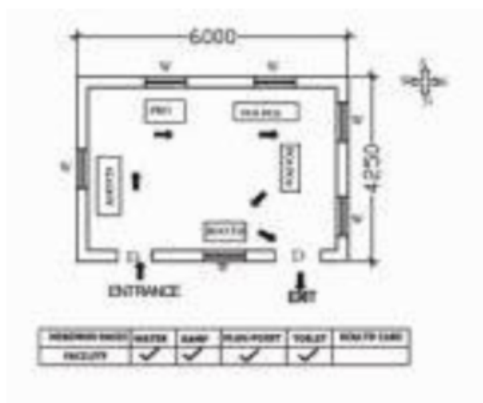

নির্বাচক নিবন্ধন আধিকারিকের স্বাক্ষর

Nazri Naksha

Google Map View

Polling Station Building Front View

Polling Station Front View

Cad View

Key MAP View

1 নাম : সালেমা বিবি স্বামীর নাম: সেখ মোজাম্মেল হক বাড়ির নং : n0010 বয়স : 45 লিঙ্গ : মহিলা	CCJ2353720 ফটো উপলব্ধ	2 নাম : সেখ জাকির হোসেন পিতার নাম: সেখ আবু বক্কর বাড়ির নং : n0009 বয়স : 31 লিঙ্গ : পুরুষ	UOR1491414 ফটো উপলব্ধ	3 নাম : সাহানারা বিবি স্বামীর নাম: আব্দুল বাসার বাড়ির নং : n0009 বয়স : 38 লিঙ্গ : মহিলা	UOR1199207 ফটো উপলব্ধ
4 নাম : সেখ আব্দুল খালেক পিতার নাম: সেখ ত্রলাহি বক্কর বাড়ির নং : n0009 বয়স : 44 লিঙ্গ : পুরুষ	CCJ2788206 ফটো উপলব্ধ	5 নাম : খোদেজা বিবি স্বামীর নাম: সেখ এলাহিবক্কর বাড়ির নং : n0009 বয়স : 75 লিঙ্গ : মহিলা	WB/30/205/375406 ফটো উপলব্ধ	6 নাম : আহিয়া বিবি স্বামীর নাম: খলিল বাড়ির নং : n0009 বয়স : 92 লিঙ্গ : মহিলা	WB/30/205/375372 ফটো উপলব্ধ
7 নাম : হাসিনা বিবি স্বামীর নাম: সেখ আতিয়ার রহমান বাড়ির নং : n0008 বয়স : 47 লিঙ্গ : মহিলা	CCJ2353936 ফটো উপলব্ধ	8 নাম : ফিরদোস বেগম স্বামীর নাম: সেখ সাহালাম আলি বাড়ির নং : n0008 বয়স : 57 লিঙ্গ : মহিলা	UOR1610427 ফটো উপলব্ধ	9 নাম : সেখ সাহালাম আলি পিতার নাম: সেখ খোরশেদ আলি বাড়ির নং : n0008 বয়স : 61 লিঙ্গ : পুরুষ	UOR1678515 ফটো উপলব্ধ
10 নাম : সেখ আক্তার আলি পিতার নাম: সেখ খলিল বাড়ির নং : n0007 বয়স : 37 লিঙ্গ : পুরুষ	UOR0247924 ফটো উপলব্ধ	11 নাম : সেখ নাজির মহম্মদ পিতার নাম: সেখ আলাউদ্দিন বাড়ির নং : n0007 বয়স : 38 লিঙ্গ : পুরুষ	UOR0247940 ফটো উপলব্ধ	12 নাম : তনুজা বিবি স্বামীর নাম: সেখ নাজির মহম্মদ বাড়ির নং : n0007 বয়স : 38 লিঙ্গ : মহিলা	UOR0247932 ফটো উপলব্ধ
13 নাম : সেখ রফিকুল পিতার নাম: সেখ জালাল বাড়ির নং : n0007 বয়স : 38 লিঙ্গ : পুরুষ	UOR0996892 ফটো উপলব্ধ	14 নাম : আফুজা বিবি স্বামীর নাম: সেখ আক্তার আলি বাড়ির নং : n0007 বয়স : 40 লিঙ্গ : মহিলা	UOR0247916 ফটো উপলব্ধ	15 নাম : মোঃজরিলা বিবি স্বামীর নাম: আনবার মল্লিক বাড়ির নং : n0007 বয়স : 40 লিঙ্গ : মহিলা	UOR1678440 ফটো উপলব্ধ
16 নাম : সেখ মফিজুল আলি পিতার নাম: সেখ জালাল উদ্দিন বাড়ির নং : n0007 বয়স : 38 লিঙ্গ : পুরুষ	UOR0247866 ফটো উপলব্ধ	17 নাম : সারিকা বিবি স্বামীর নাম: সেখ হাফিজুল আলি বাড়ির নং : n0007 বয়স : 38 লিঙ্গ : মহিলা	UOR0247957 ফটো উপলব্ধ	18 নাম : সেখ হাফিজুল আলি পিতার নাম: সেখ জালাল উদ্দিন বাড়ির নং : n0007 বয়স : 40 লিঙ্গ : পুরুষ	UOR0247965 ফটো উপলব্ধ
19 নাম : আনবার মল্লিক পিতার নাম: জনাব আলি মল্লিক বাড়ির নং : n0007 বয়স : 42 লিঙ্গ : পুরুষ	UOR1678432 ফটো উপলব্ধ	20 নাম : নাজিমা বিবি স্বামীর নাম: সেখ আলাউদ্দিন বাড়ির নং : n0007 বয়স : 60 লিঙ্গ : মহিলা	WB/30/205/375374 ফটো উপলব্ধ	21 নাম : রাবেয়া বিবি স্বামীর নাম: সেখ জলিলউদ্দিন বাড়ির নং : n0007 বয়স : 60 লিঙ্গ : মহিলা	WB/30/205/375373 ফটো উপলব্ধ
22 নাম : সইপুরা বিবি স্বামীর নাম: ইউনুস সেখ বাড়ির নং : n0007 বয়স : 64 লিঙ্গ : মহিলা	UOR0247908 ফটো উপলব্ধ	23 নাম : সেখ জালালউদ্দিন পিতার নাম: সেখ সোলেমন বাড়ির নং : n0007 বয়স : 64 লিঙ্গ : পুরুষ	WB/30/205/375379 ফটো উপলব্ধ	24 নাম : সেখ জলিলউদ্দিন পিতার নাম: সেখ সোলেমন বাড়ির নং : n0007 বয়স : 70 লিঙ্গ : পুরুষ	WB/30/205/375366 ফটো উপলব্ধ
25 নাম : সেখ আকবর আলি পিতার নাম: সেখ ইস্রাইল আলি বাড়ির নং : n0006 বয়স : 49 লিঙ্গ : পুরুষ	CCJ1761360 ফটো উপলব্ধ	26 নাম : নার্গিশ পারভিন স্বামীর নাম: আব্বাসুদ্দিন সেখ বাড়ির নং : n0005 বয়স : 33 লিঙ্গ : মহিলা	UOR1284488 ফটো উপলব্ধ	27 নাম : আব্বাসুদ্দিন সেখ পিতার নাম: সেখ ইউনুশ বাড়ির নং : n0005 বয়স : 38 লিঙ্গ : পুরুষ	UOR0247825 ফটো উপলব্ধ
28 নাম : সেখ আতিয়ার রহমান পিতার নাম: সেখ হাতেম বাড়ির নং : n0005 বয়স : 34 লিঙ্গ : পুরুষ	UOR1678481 ফটো উপলব্ধ	29 নাম : মাবুদা বিবি স্বামীর নাম: সেখ আসাদুল বাড়ির নং : n0005 বয়স : 32 লিঙ্গ : মহিলা	UOR1610419 ফটো উপলব্ধ	30 নাম : জরিলা বিবি স্বামীর নাম: সেক হারুন রসিদ বাড়ির নং : n0005 বয়স : 52 লিঙ্গ : মহিলা	CCJ2587723 ফটো উপলব্ধ