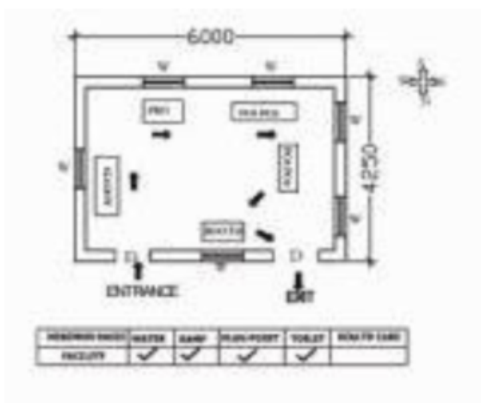

নির্বাচক নিবন্ধন আধিকারিকের স্বাক্ষর

Nazri Naksha

Google Map View

Polling Station Building Front View

Polling Station Front View

Cad View

Key MAP View

1	UOR1491828	নাম : শেখ আবু তাহের পিতার নাম: শেখ আব্দুল মাবুদ বাড়ির নং : n0162 বয়স : 31 লিঙ্গ : পুরুষ	ফটো উপলব্ধ	2	UOR1491810	নাম : শেখ সাদ্দার আলী পিতার নাম: শেখ মুজিবুর রহমান বাড়ির নং : n0161 বয়স : 31 লিঙ্গ : পুরুষ	ফটো উপলব্ধ	3	UOR1284736	নাম : শেখ রফিকুল ইসলাম পিতার নাম: শেখ সফিজুদ্দিন বাড়ির নং : n0115 বয়স : 34 লিঙ্গ : পুরুষ	ফটো উপলব্ধ
4	CCJ2354728	নাম : মোসাম্মাত আমবিয়া বেগম স্বামীর নাম: শেখ কুতুবউদ্দিন বাড়ির নং : n0105 বয়স : 52 লিঙ্গ : মহিলা	ফটো উপলব্ধ	5	UOR1765106	নাম : শেখ শাহ আকিম জামাল পিতার নাম: শেখ শাহ জামাল বাড়ির নং : n0174 বয়স : 29 লিঙ্গ : পুরুষ	ফটো উপলব্ধ	6	UOR1793371	নাম : শেখ শাহালম পিতার নাম: শেখ জিয়াদ আলী বাড়ির নং : n0126 বয়স : 31 লিঙ্গ : পুরুষ	ফটো উপলব্ধ
7	UOR1793439	নাম : শেখ মারুফ পিতার নাম: শেখ আনসার আলী বাড়ির নং : n0121 বয়স : 30 লিঙ্গ : পুরুষ	ফটো উপলব্ধ	8	UOR1958578	নাম : শেখ আলি হোসেন পিতার নাম: শেখ মালেক আলি বাড়ির নং : এন০১২১ বয়স : 27 লিঙ্গ : পুরুষ	ফটো উপলব্ধ	9	UOR1975077	নাম : ইয়াসমিনআরা খাতুন স্বামীর নাম: শেখ শাহ আকিম জামাল বাড়ির নং : n 0177 বয়স : 27 লিঙ্গ : মহিলা	ফটো উপলব্ধ
10	UOR2013282	নাম : মোসাম্মাত রেহিমা বিবি স্বামীর নাম: শেখ সফিজুদ্দিন বাড়ির নং : n0115 বয়স : 58 লিঙ্গ : মহিলা	ফটো উপলব্ধ	11	UOR1958586	নাম : শেখ মুস্তাফা পিতার নাম: শেখ গোলাম রসুল বাড়ির নং : এন0142 বয়স : 28 লিঙ্গ : পুরুষ	ফটো উপলব্ধ	12	UOR2013274	নাম : শেখ সফিজুদ্দিন পিতার নাম: শেখ খাজে বক্স বাড়ির নং : n0115 বয়স : 65 লিঙ্গ : পুরুষ	ফটো উপলব্ধ
13	UOR1717065	নাম : শেখ রবিউল ইসলাম পিতার নাম: শেখ সফিজুদ্দিন বাড়ির নং : n0115 বয়স : 30 লিঙ্গ : পুরুষ	ফটো উপলব্ধ	14	UOR2305654	নাম : খাদিজা বিবি স্বামীর নাম: শেখ আলি হোসেন বাড়ির নং : এন0121 বয়স : 24 লিঙ্গ : মহিলা	ফটো উপলব্ধ	15	AKC2138808	নাম : খাদিজা বিবি স্বামীর নাম: শেখ রব্বানি বাড়ির নং : 025 বয়স : 35 লিঙ্গ : মহিলা	ফটো উপলব্ধ
16	WB/30/205/378376	নাম : শেখ কুতুব উদ্দিন পিতার নাম: শেখ আব্দুস সাত্তার বাড়ির নং : n0105 বয়স : 54 লিঙ্গ : পুরুষ	ফটো উপলব্ধ	17	UOR1958446	নাম : শেখ মুরশালিন পিতার নাম: শেখ গোলাম রসুল বাড়ির নং : এন০১৪২ বয়স : 26 লিঙ্গ : পুরুষ	ফটো উপলব্ধ	18	MMF1604503	নাম : প্রার্থনা (মাজী) দাস স্বামীর নাম: বিমান কুমার বাড়ির নং : n0108 বয়স : 46 লিঙ্গ : মহিলা	ফটো উপলব্ধ
19	WB/30/205/378397	নাম : কল্পনা আড়ি স্বামীর নাম: যজ্ঞেশ্বর আড়ি বাড়ির নং : n0002 বয়স : 55 লিঙ্গ : মহিলা	ফটো উপলব্ধ	20	WB/30/205/378225	নাম : বন্টু আড়ি পিতার নাম: ভুতনাথ আড়ি বাড়ির নং : n0002 বয়স : 70 লিঙ্গ : পুরুষ	ফটো উপলব্ধ	21	WB/30/205/378500	নাম : পঞ্চমী আড়ি স্বামীর নাম: কাঙ্গাল চন্দ্র আড়ি বাড়ির নং : n0001 বয়স : 72 লিঙ্গ : মহিলা	ফটো উপলব্ধ
22	UOR1969435	নাম : সুপর্ণা দাস মন্ডল পিতার নাম: সর্ষ শেখর দাস বাড়ির নং : ন্ল0011 বয়স : 26 লিঙ্গ : মহিলা	ফটো উপলব্ধ	23	UOR1717057	নাম : স্বপন কুমার আড়ি পিতার নাম: যজ্ঞেশ্বর আড়ি বাড়ির নং : n0002 বয়স : 29 লিঙ্গ : পুরুষ	ফটো উপলব্ধ	24	UOR1793629	নাম : দীখা (দাস)আড়ি স্বামীর নাম: কমলেশ আড়ি বাড়ির নং : n0006 বয়স : 32 লিঙ্গ : মহিলা	ফটো উপলব্ধ
25	UOR1793637	নাম : বর্না আড়ি স্বামীর নাম: পালান আড়ি বাড়ির নং : n0002 বয়স : 30 লিঙ্গ : মহিলা	ফটো উপলব্ধ	26	UOR1765114	নাম : সৌমেন আড়ি পিতার নাম: শ্যামল আড়ি বাড়ির নং : n0006 বয়স : 29 লিঙ্গ : পুরুষ	ফটো উপলব্ধ	27	WB/30/205/378441	নাম : স্বয়ংহরী আড়ি স্বামীর নাম: গুনধর আড়ি বাড়ির নং : n0005 বয়স : 61 লিঙ্গ : মহিলা	ফটো উপলব্ধ
28	WB/30/205/378471	নাম : গুনধর আড়ি পিতার নাম: বিভূতিভূষণ আড়ি বাড়ির নং : n0005 বয়স : 69 লিঙ্গ : পুরুষ	ফটো উপলব্ধ	29	WB/30/205/378442	নাম : সরস্বতী আড়ি স্বামীর নাম: কুশধ্বজ আড়ি বাড়ির নং : n0004 বয়স : 52 লিঙ্গ : মহিলা	ফটো উপলব্ধ	30	WB/30/205/378443	নাম : কুশধ্বজ আড়ি পিতার নাম: পঞ্চানন আড়ি বাড়ির নং : n0004 বয়স : 60 লিঙ্গ : পুরুষ	ফটো উপলব্ধ