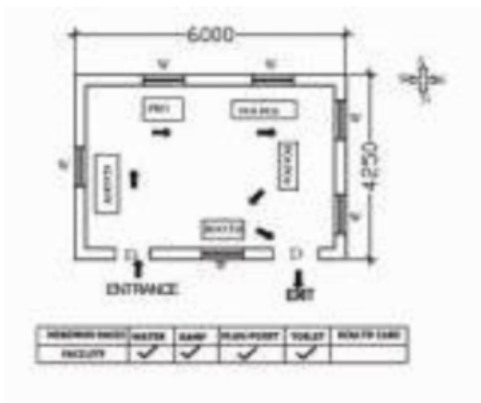

নির্বাচক নিবন্ধন আধিকারিকের স্বাক্ষর

Nazri Naksha

Google Map View

Polling Station Building Front View

Polling Station Front View

Cad View

Key MAP View

1 নাম : শেখ রহিম আলী পিতার নাম: শেখ মকসেদ আলী বাড়ির নং : n0014 বয়স : 69 লিঙ্গ : পুরুষ ফটো উপলব্ধ	WB/30/205/378407	2 নাম : সেখ নূর আলম পিতার নাম: সেখ সৈয়দুল ইসলাম বাড়ির নং : n0013 বয়স : 31 লিঙ্গ : পুরুষ ফটো উপলব্ধ	UOR1492206	3 নাম : শেখ হাসানুর ইসলাম পিতার নাম: শেখ সইয়েদুল ইসলাম বাড়ির নং : n0013 বয়স : 36 লিঙ্গ : পুরুষ ফটো উপলব্ধ	UOR1284801
4 নাম : সালেমা বিবি স্বামীর নাম: শেখ আউলিয়া বাড়ির নং : n0013 বয়স : 33 লিঙ্গ : মহিলা ফটো উপলব্ধ	UOR1378959	5 নাম : সেখ সোলেমন আলি পিতার নাম: আরফান আলি বাড়ির নং : n0031 বয়স : 44 লিঙ্গ : পুরুষ ফটো উপলব্ধ	CCJ3121712	6 নাম : রহমত আলি পিতার নাম: আরফান আলি বাড়ির নং : n0031 বয়স : 48 লিঙ্গ : পুরুষ ফটো উপলব্ধ	CCJ2789451
7 নাম : রহিমা বিবি স্বামীর নাম: কিসমত আলি বাড়ির নং : n0031 বয়স : 50 লিঙ্গ : মহিলা ফটো উপলব্ধ	WB/30/205/378064	8 নাম : সাহারন বিবি স্বামীর নাম: আসমত আলি বাড়ির নং : n0031 বয়স : 60 লিঙ্গ : মহিলা ফটো উপলব্ধ	WB/30/205/378058	9 নাম : শেখ আব্দুল আলি পিতার নাম: শেখ আরফান আলি বাড়ির নং : n0031 বয়স : 62 লিঙ্গ : পুরুষ ফটো উপলব্ধ	UOR0254425
10 নাম : আনোয়ারা বিবি স্বামীর নাম: রেজাক খাঁ বাড়ির নং : n0032 বয়স : 54 লিঙ্গ : মহিলা ফটো উপলব্ধ	WB/30/205/378018	11 নাম : শেখ হাসানুর জামাল পিতার নাম: শেখ আবদুল খালেক বাড়ির নং : n0090 বয়স : 37 লিঙ্গ : পুরুষ ফটো উপলব্ধ	CCJ3304425	12 নাম : নূরজাহান বিবি স্বামীর নাম: শেখ আব্দুল খালেক বাড়ির নং : n0090 বয়স : 56 লিঙ্গ : মহিলা ফটো উপলব্ধ	WB/30/205/378059
13 নাম : কুলসুম বেওয়া স্বামীর নাম: শেখ ইউনুস আলি বাড়ির নং : n0090 বয়স : 72 লিঙ্গ : মহিলা ফটো উপলব্ধ	UOR2495281	14 নাম : আনোয়ারা বিবি স্বামীর নাম: শেখ নূরমহম্মাদ বাড়ির নং : n0089 বয়স : 86 লিঙ্গ : মহিলা ফটো উপলব্ধ	WB/30/205/378088	15 নাম : সেখ সাদ্দাম হোসেন পিতার নাম: শেখ জয়নাল আবেদিন বাড়ির নং : n0087 বয়স : 30 লিঙ্গ : পুরুষ ফটো উপলব্ধ	UOR1610989
16 নাম : খাদিজা বিবি স্বামীর নাম: সেখ কামাল হোসেন বাড়ির নং : n0087 বয়স : 30 লিঙ্গ : মহিলা ফটো উপলব্ধ	UOR1610997	17 নাম : সেখ কামাল হোসেন পিতার নাম: শেখ জয়নাল আবেদিন বাড়ির নং : n0087 বয়স : 33 লিঙ্গ : পুরুষ ফটো উপলব্ধ	UOR1199686	18 নাম : শেখ ইকবাল হোসেন পিতার নাম: শেখ জয়নাল আবেদিন বাড়ির নং : n0087 বয়স : 40 লিঙ্গ : পুরুষ ফটো উপলব্ধ	CCJ3031408
19 নাম : সেখ আমান জামাল পিতার নাম: শেখ সাহজামাল বাড়ির নং : n0085 বয়স : 45 লিঙ্গ : পুরুষ ফটো উপলব্ধ	CCJ2789675	20 নাম : শেখ আকিল জামাল পিতার নাম: শেখ শাহ জামাল বাড়ির নং : n0085 বয়স : 30 লিঙ্গ : পুরুষ ফটো উপলব্ধ	UOR1610880	21 নাম : মো মাজকুরা জামাল স্বামীর নাম: শেখ শাহ জামাল বাড়ির নং : n0085 বয়স : 68 লিঙ্গ : মহিলা ফটো উপলব্ধ	WB/30/205/378568
22 নাম : সেখ সামিউল্লাহ পিতার নাম: শেখ আব্দুল রসিদ বাড়ির নং : n0056 বয়স : 34 লিঙ্গ : পুরুষ ফটো উপলব্ধ	UOR1285022	23 নাম : সেখ সহবিত আলম পিতার নাম: শেখ আব্দুল রসিদ বাড়ির নং : n0056 বয়স : 42 লিঙ্গ : পুরুষ ফটো উপলব্ধ	CCJ2790277	24 নাম : সেখ আব্দুল রসিদ পিতার নাম: শেখ সামসুদ্দোহা বাড়ির নং : n0056 বয়স : 74 লিঙ্গ : পুরুষ ফটো উপলব্ধ	UOR1992759
25 নাম : জহানারা বেগম স্বামীর নাম: শাহআলম বাড়ির নং : n0049 বয়স : 77 লিঙ্গ : মহিলা ফটো উপলব্ধ	WB/30/205/378357	26 নাম : শেখ হাসান আলী পিতার নাম: শেখ শাহ ফরিদ বাড়ির নং : n0045 বয়স : 31 লিঙ্গ : পুরুষ ফটো উপলব্ধ	UOR1492180	27 নাম : সেখ তোহিদ আলী পিতার নাম: শেখ রহিম আলী বাড়ির নং : n0045 বয়স : 35 লিঙ্গ : পুরুষ ফটো উপলব্ধ	UOR1492172
28 নাম : মোঃ সাকিলা বিবি স্বামীর নাম: শেখ তাজিম আলি বাড়ির নং : n0045 বয়স : 38 লিঙ্গ : মহিলা ফটো উপলব্ধ	CCJ3304466	29 নাম : শেখ তাজিম আলি পিতার নাম: শেখ রহিম আলি বাড়ির নং : n0045 বয়স : 45 লিঙ্গ : পুরুষ ফটো উপলব্ধ	CCJ3304458	30 নাম : শেখ সেকেন্দার বাদশা পিতার নাম: শেখ মোশারফ হোসেন বাড়ির নং : n0045 বয়স : 33 লিঙ্গ : পুরুষ ফটো উপলব্ধ	UOR1379056