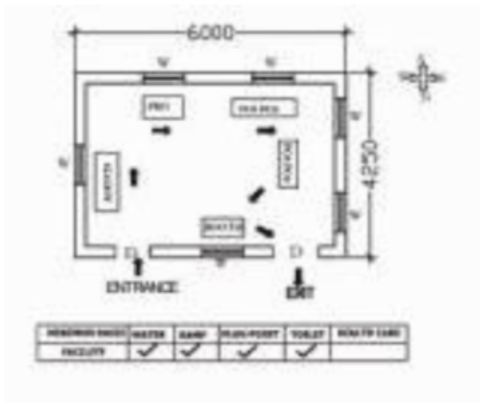

নির্বাচক নিবন্ধন আধিকারিকের স্বাক্ষর

Nazri Naksha

Google Map View

Polling Station Building Front View

Polling Station Front View

Cad View

Key MAP View

1 নাম : খেইরুননেসাবিবি স্বামীর নাম: সেখ ইসলাম বাড়ির নং : n0106 বয়স : 74 লিঙ্গ : মহিলা	WB/30/205/336098	ফটো উপলব্ধ	2 নাম : আলোমারা বিবি স্বামীর নাম: সেখ মহম্মদ রফিক বাড়ির নং : n0106 বয়স : 45 লিঙ্গ : মহিলা	UOR1070952	ফটো উপলব্ধ	3 নাম : সেক সিরাজুদ্দিন পিতার নাম: সেক ইসলাম বাড়ির নং : n0106 বয়স : 44 লিঙ্গ : পুরুষ	CCJ2771483	ফটো উপলব্ধ
4 নাম : সেখ রবিউল ইসলাম পিতার নাম: সেখ খেবির আলি বাড়ির নং : n0106 বয়স : 34 লিঙ্গ : পুরুষ	UOR1269638	ফটো উপলব্ধ	5 নাম : সেখরইসউদ্দিন পিতার নাম: সেখ খেবির আলি বাড়ির নং : n0106 বয়স : 31 লিঙ্গ : পুরুষ	UOR1468909	ফটো উপলব্ধ	6 নাম : সেখ মাগদুম পিতার নাম: সেখ আবদুর রসিদ বাড়ির নং : n0107 বয়স : 58 লিঙ্গ : পুরুষ	WB/30/205/336468	ফটো উপলব্ধ
7 নাম : মুস্তারী বিবি স্বামীর নাম: সেখ মাগদুম বাড়ির নং : n0107 বয়স : 56 লিঙ্গ : মহিলা	WB/30/205/336139	ফটো উপলব্ধ	8 নাম : সেখ মেহেবুব পিতার নাম: সেখ আব্দুর রসিদ বাড়ির নং : n0107 বয়স : 52 লিঙ্গ : পুরুষ	WB/30/205/336449	ফটো উপলব্ধ	9 নাম : সানবারি বিবি স্বামীর নাম: সেখ মেহেবুব বাড়ির নং : n0107 বয়স : 45 লিঙ্গ : মহিলা	CCJ2335396	ফটো উপলব্ধ
10 নাম : সেখ সানবারি আলি পিতার নাম: সেখ মেহেবুব বাড়ির নং : n0107 বয়স : 30 লিঙ্গ : পুরুষ	UOR1595396	ফটো উপলব্ধ	11 নাম : মঞ্জুরাবিবি স্বামীর নাম: সেখ মোজাম্মেল হক বাড়ির নং : n0113 বয়স : 58 লিঙ্গ : মহিলা	WB/30/205/336527	ফটো উপলব্ধ	12 নাম : সেখ কালিমুল্লাহ মায়ের নাম: মঞ্জুরা বিবি বাড়ির নং : n0113 বয়স : 34 লিঙ্গ : পুরুষ	UOR1469220	ফটো উপলব্ধ
13 নাম : ফিরদৌসী খাতুন মায়ের নাম: মঞ্জুরা বেওয়া বাড়ির নং : n0113 বয়স : 31 লিঙ্গ : মহিলা	UOR1469238	ফটো উপলব্ধ	14 নাম : সেখ নুরজামাল পিতার নাম: সেখ আব্দুল কাইউম বাড়ির নং : n0096 বয়স : 64 লিঙ্গ : পুরুষ	WB/30/205/336378	ফটো উপলব্ধ	15 নাম : জেরিনা বিবি স্বামীর নাম: সেখ নুরজামাল বাড়ির নং : n0096 বয়স : 45 লিঙ্গ : মহিলা	CCJ3117504	ফটো উপলব্ধ
16 নাম : আনোয়ারাবিবি স্বামীর নাম: সেখ নুরমহম্মদ বাড়ির নং : n0096 বয়স : 60 লিঙ্গ : মহিলা	WB/30/205/336598	ফটো উপলব্ধ	17 নাম : সামসুল্লাহার বিবি স্বামীর নাম: সেখ কবিরুদ্দিন বাড়ির নং : n0115 বয়স : 41 লিঙ্গ : মহিলা	UOR0987198	ফটো উপলব্ধ	18 নাম : নুরজহানবিবি স্বামীর নাম: সেখ নুরহোসেন বাড়ির নং : n0116 বয়স : 77 লিঙ্গ : মহিলা	WB/30/205/336123	ফটো উপলব্ধ
19 নাম : মমতাজ বেগম স্বামীর নাম: রবিউল আলি মল্লিক বাড়ির নং : n0001 বয়স : 47 লিঙ্গ : মহিলা	CCJ2772291	ফটো উপলব্ধ	20 নাম : রাবেয়াবিবি স্বামীর নাম: সৈয়ব আলি মল্লিক বাড়ির নং : n0001 বয়স : 74 লিঙ্গ : মহিলা	WB/30/205/336102	ফটো উপলব্ধ	21 নাম : রজব আলি মল্লিক পিতার নাম: সৈয়ব মল্লিক বাড়ির নং : n0001 বয়স : 60 লিঙ্গ : পুরুষ	WB/30/205/336226	ফটো উপলব্ধ
22 নাম : আলেয়া বিবি স্বামীর নাম: রজব আলি মল্লিক বাড়ির নং : n0001 বয়স : 56 লিঙ্গ : মহিলা	WB/30/205/336297	ফটো উপলব্ধ	23 নাম : রোসীদ আলি মল্লিক পিতার নাম: সৈয়ব মল্লিক বাড়ির নং : n0001 বয়স : 57 লিঙ্গ : পুরুষ	UOR2422921	ফটো উপলব্ধ	24 নাম : সালেমাবিবি স্বামীর নাম: রসিদ বাড়ির নং : n0001 বয়স : 54 লিঙ্গ : মহিলা	WB/30/205/336199	ফটো উপলব্ধ
25 নাম : রেজাউল আলি মল্লিক পিতার নাম: সৈয়ব বাড়ির নং : n0001 বয়স : 45 লিঙ্গ : পুরুষ	CCJ2336329	ফটো উপলব্ধ	26 নাম : সাবিনা খাতুন বিবি স্বামীর নাম: রেজাউল আলি মল্লিক বাড়ির নং : n0001 বয়স : 37 লিঙ্গ : মহিলা	UOR1469154	ফটো উপলব্ধ	27 নাম : মফিদুল আলি মল্লিক পিতার নাম: সৈয়ব আলি মল্লিক বাড়ির নং : n0001 বয়স : 40 লিঙ্গ : পুরুষ	CCJ2773059	ফটো উপলব্ধ
28 নাম : সাবিনা সুলতানা স্বামীর নাম: মফিদুল আলি মল্লিক বাড়ির নং : n0001 বয়স : 32 লিঙ্গ : মহিলা	UOR1469162	ফটো উপলব্ধ	29 নাম : আবুল হোসেন মল্লিক পিতার নাম: সেখ রজব আলি মল্লিক বাড়ির নং : n0001 বয়স : 35 লিঙ্গ : পুরুষ	UOR1184043	ফটো উপলব্ধ	30 নাম : মতিউর রহমান পিতার নাম: সেখ মনসুর রহমান বাড়ির নং : n0110 বয়স : 65 লিঙ্গ : পুরুষ	CCJ2771913	ফটো উপলব্ধ