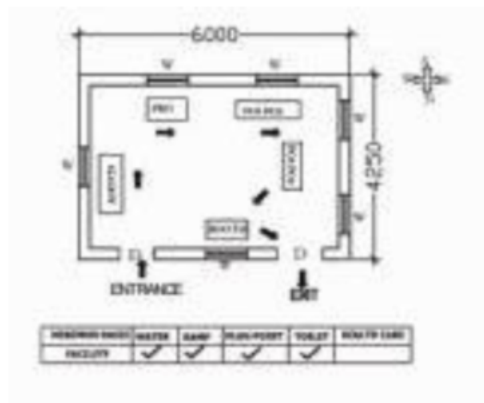

নির্বাচক নিবন্ধন আধিকারিকের স্বাক্ষর

Nazri Naksha

Google Map View

Polling Station Building Front View

Polling Station Front View

Cad View

Key MAP View

1 নাম : মুরসিদা বিবি স্বামীর নাম: সেখ মনসুর বাড়ির নং : n0062 বয়স : 41 লিঙ্গ : মহিলা	UOR1093186	ফটো উপলব্ধ	2 নাম : বর্নালী পণ্ডা স্বামীর নাম: বিশ্বজিৎ পণ্ডা বাড়ির নং : n0062 বয়স : 39 লিঙ্গ : মহিলা	CCJ3031564	ফটো উপলব্ধ	3 নাম : বিশ্বজিৎ পণ্ডা পিতার নাম: চিত্তরঞ্জন পণ্ডা বাড়ির নং : n0062 বয়স : 45 লিঙ্গ : পুরুষ	CCJ3031572	ফটো উপলব্ধ
4 নাম : নাসিমা বিবি স্বামীর নাম: আনোয়ার বাড়ির নং : n0062 বয়স : 47 লিঙ্গ : মহিলা	CCJ1764117	ফটো উপলব্ধ	5 নাম : ইন্দ্রজিৎ পন্ডা পিতার নাম: চিত্তরঞ্জন পন্ডা বাড়ির নং : n0062 বয়স : 38 লিঙ্গ : পুরুষ	UOR0997353	ফটো উপলব্ধ	6 নাম : সেখ জামসেদ পিতার নাম: সেখ হরমুজ বাড়ির নং : n0062 বয়স : 76 লিঙ্গ : পুরুষ	WB/30/205/276627	ফটো উপলব্ধ
7 নাম : মানুয়ারা বিবি স্বামীর নাম: সেখ জামসেদ বাড়ির নং : n0062 বয়স : 68 লিঙ্গ : মহিলা	WB/30/205/276125	ফটো উপলব্ধ	8 নাম : সেখ মুনসুর পিতার নাম: সেখ জামসেদ বাড়ির নং : n0062 বয়স : 53 লিঙ্গ : পুরুষ	WB/30/205/276722	ফটো উপলব্ধ	9 নাম : চিত্তরঞ্জন পন্ডা পিতার নাম: পিনাকী পন্ডা বাড়ির নং : n0062 বয়স : 60 লিঙ্গ : পুরুষ	WB/30/205/573709	ফটো উপলব্ধ
10 নাম : রুমা পন্ডা স্বামীর নাম: চিত্তরঞ্জন পন্ডা বাড়ির নং : n0062 বয়স : 56 লিঙ্গ : মহিলা	WB/30/205/573257	ফটো উপলব্ধ	11 নাম : শেখ আনোয়ার আলি পিতার নাম: শেখ জামসেদ বাড়ির নং : n0062 বয়স : 53 লিঙ্গ : পুরুষ	UOR0997361	ফটো উপলব্ধ	12 নাম : মিঠুরানী বিবি স্বামীর নাম: হাবিবুল সাহা বাড়ির নং : এন0136 বয়স : 26 লিঙ্গ : মহিলা	UOR1924414	ফটো উপলব্ধ
13 নাম : আজমিরা বিবি স্বামীর নাম: শেখ আফজল বাড়ির নং : n0062 বয়স : 38 লিঙ্গ : মহিলা	CCJ3031606	ফটো উপলব্ধ	14 নাম : সেখ আফজাল পিতার নাম: সেখ জামসেদ বাড়ির নং : n0062 বয়স : 46 লিঙ্গ : পুরুষ	CCJ2790574	ফটো উপলব্ধ	15 নাম : মুকসুদা বিবি স্বামীর নাম: সেখ সামসের আলি বাড়ির নং : n0062 বয়স : 36 লিঙ্গ : মহিলা	UOR1093194	ফটো উপলব্ধ
16 নাম : দীপক পণ্ডা পিতার নাম: পিনাকী পন্ডা বাড়ির নং : n0062 বয়স : 56 লিঙ্গ : পুরুষ	CCJ1764661	ফটো উপলব্ধ	17 নাম : অভিজিৎ পন্ডা পিতার নাম: দীপক পন্ডা বাড়ির নং : n0062 বয়স : 37 লিঙ্গ : পুরুষ	UOR1199983	ফটো উপলব্ধ	18 নাম : সেক নাসিরুদ্দিন পিতার নাম: সেক আনোয়ারআলি বাড়ির নং : এন0062 বয়স : 26 লিঙ্গ : পুরুষ	UOR1924430	ফটো উপলব্ধ
19 নাম : উদিতা আচার্য্য (পণ্ডা) স্বামীর নাম: ইন্দ্রজিৎ পণ্ডা বাড়ির নং : n0062 বয়স : 29 লিঙ্গ : মহিলা	UOR1717552	ফটো উপলব্ধ	20 নাম : হাসিনা বিবি স্বামীর নাম: সেখ জামসেদ বাড়ির নং : এন086 বয়স : 37 লিঙ্গ : মহিলা	UOR1924513	ফটো উপলব্ধ	21 নাম : সেখ সামসের আলি পিতার নাম: সেখ জামসেদ বাড়ির নং : n0062 বয়স : 39 লিঙ্গ : পুরুষ	UOR0260091	ফটো উপলব্ধ
22 নাম : সন্ধ্যারানী পণ্ডা স্বামীর নাম: দীপক পন্ডা বাড়ির নং : n0062 বয়স : 60 লিঙ্গ : মহিলা	CCJ1764679	ফটো উপলব্ধ	23 নাম : সোমা গোস্বামী পন্ডা স্বামীর নাম: অভিজিৎ পন্ডা বাড়ির নং : এন0062 বয়স : 24 লিঙ্গ : মহিলা	UOR2371516	ফটো উপলব্ধ	24 নাম : সেখ সামসুর আলি পিতার নাম: সেখ হাসমত আলি বাড়ির নং : n0059 বয়স : 48 লিঙ্গ : পুরুষ	CCJ2790335	ফটো উপলব্ধ
25 নাম : হামিদা খাতুন পিতার নাম: শেখ হাসমৎ আলি বাড়ির নং : n0059 বয়স : 34 লিঙ্গ : মহিলা	UOR1285634	ফটো উপলব্ধ	26 নাম : ফরিদা খাতুন বিবি স্বামীর নাম: সেখ জাহাঙ্গীর আলি বাড়ির নং : n0059 বয়স : 30 লিঙ্গ : মহিলা	UOR1611367	ফটো উপলব্ধ	27 নাম : সেখহাসমত আলী পিতার নাম: সেখ ভানু আলী বাড়ির নং : n0059 বয়স : 67 লিঙ্গ : পুরুষ	WB/30/205/384030	ফটো উপলব্ধ
28 নাম : মাবুদা বিবি স্বামীর নাম: সেখ হাসমৎ বাড়ির নং : n0059 বয়স : 54 লিঙ্গ : মহিলা	WB/30/205/384044	ফটো উপলব্ধ	29 নাম : শেখ মহম্মদ পিতার নাম: সেখ আনার আলি বাড়ির নং : n0059 বয়স : 36 লিঙ্গ : পুরুষ	UOR1717578	ফটো উপলব্ধ	30 নাম : সেখ জাহাঙ্গীর আলি পিতার নাম: সেখ আনসার আলি বাড়ির নং : n0059 বয়স : 33 লিঙ্গ : পুরুষ	UOR1379619	ফটো উপলব্ধ