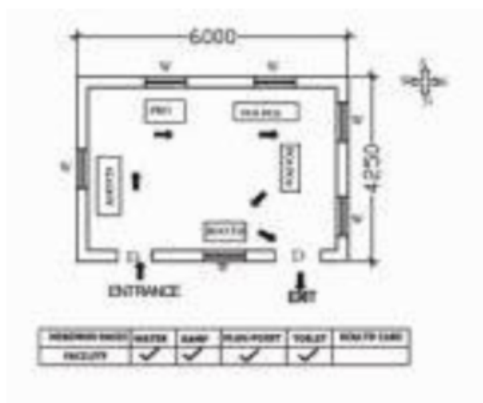

নির্বাচক নিবন্ধন আধিকারিকের স্বাক্ষর

Nazri Naksha

Google Map View

Polling Station Building Front View

Polling Station Front View

Cad View

Key MAP View

1 নাম : সেখ আব্দুর রহমান পিতার নাম: ইয়াসিন বাড়ির নং : n0092 বয়স : 80 লিঙ্গ : পুরুষ	UOR2507002 ফটো উপলব্ধ	2 নাম : সেখ আব্দুল মাবুদ পিতার নাম: আব্দুর রহমান বাড়ির নং : n0094 বয়স : 53 লিঙ্গ : পুরুষ	UOR2506897 ফটো উপলব্ধ	3 নাম : বনশ্রী গোস্বামী পিতার নাম: তপন গোস্বামী বাড়ির নং : এন0048 বয়স : 32 লিঙ্গ : মহিলা	ITG1632504 ফটো উপলব্ধ
4 নাম : সেখ আহমতুল্লা পিতার নাম: সেখ মুস্তাফা বাড়ির নং : n0112 বয়স : 47 লিঙ্গ : পুরুষ	CCJ2785616 ফটো উপলব্ধ	5 নাম : হামিদা বিবি স্বামীর নাম: সেখ কুতুবুদ্দিন বাড়ির নং : n0103 বয়স : 36 লিঙ্গ : মহিলা	UOR0997239 ফটো উপলব্ধ	6 নাম : মোঃ মমতাজ খাতুন পিতার নাম: সেখ মোজাম্মেল হক বাড়ির নং : n0114 বয়স : 34 লিঙ্গ : মহিলা	UOR1377373 ফটো উপলব্ধ
7 নাম : মোসাতারা বিবি স্বামীর নাম: সেখ মোজাম্মেল হক বাড়ির নং : N001 বয়স : 57 লিঙ্গ : মহিলা	UOR2001303 ফটো উপলব্ধ	8 নাম : সেখ মোজাম্মেল পিতার নাম: সেখ ইয়াসিন বাড়ির নং : এন0150 বয়স : 66 লিঙ্গ : পুরুষ	UOR2001287 ফটো উপলব্ধ	9 নাম : নসিমা বিবি স্বামীর নাম: সেখ জাহিরুল ইসলাম বাড়ির নং : এন0112 বয়স : 25 লিঙ্গ : মহিলা	UOR2303758 ফটো উপলব্ধ
10 নাম : সম্পা সিংহা সাসাল পিতার নাম: শশাঙ্ক সাসাল বাড়ির নং : না বয়স : 23 লিঙ্গ : মহিলা	UOR2370955 ফটো উপলব্ধ	11 নাম : সেখ জাহিরুল ইসলাম পিতার নাম: সেখ আহমতুল্লা বাড়ির নং : N0112 বয়স : 47 লিঙ্গ : পুরুষ	UOR1872076 ফটো উপলব্ধ	12 নাম : সংগীতা (মহাপাত্র) বোস স্বামীর নাম: দেবব্রত বোস বাড়ির নং : n0096 বয়স : 39 লিঙ্গ : মহিলা	CCJ0042598 ফটো উপলব্ধ
13 নাম : নীলিমা ওবা স্বামীর নাম: প্রদীপ ওবা বাড়ির নং : n0001 বয়স : 50 লিঙ্গ : মহিলা	CCJ1763895 ফটো উপলব্ধ	14 নাম : প্রদীপ ওবা পিতার নাম: অনন্ত ওবা বাড়ির নং : n0001 বয়স : 54 লিঙ্গ : পুরুষ	WB/30/205/387095 ফটো উপলব্ধ	15 নাম : মুক্তিরানী ওবা স্বামীর নাম: অনন্ত ওবা বাড়ির নং : n0001 বয়স : 78 লিঙ্গ : মহিলা	WB/30/205/387206 ফটো উপলব্ধ
16 নাম : অনন্ত ওবা পিতার নাম: তারাপদ ওবা বাড়ির নং : n0001 বয়স : 86 লিঙ্গ : পুরুষ	WB/30/205/387102 ফটো উপলব্ধ	17 নাম : কুহেলী গাঙ্গুলী (ভট্টাচার্য্য) স্বামীর নাম: মৃন্ময় ভট্টাচার্য্য বাড়ির নং : n0131 বয়স : 30 লিঙ্গ : মহিলা	UOR1619766 ফটো উপলব্ধ	18 নাম : শান্তি মান্না ঘোড়াই স্বামীর নাম: সঞ্জয় ঘোড়াই বাড়ির নং : n0059 বয়স : 36 লিঙ্গ : মহিলা	UOR1093368 ফটো উপলব্ধ
19 নাম : রেখা ঘোরাই স্বামীর নাম: সনাতন ঘোরাই বাড়ির নং : এন0060 বয়স : 54 লিঙ্গ : মহিলা	UOR2301380 ফটো উপলব্ধ	20 নাম : ভারতী ঘোড়াই স্বামীর নাম: লক্ষীকান্ত ঘোড়াই বাড়ির নং : n0059 বয়স : 42 লিঙ্গ : মহিলা	UOR0264085 ফটো উপলব্ধ	21 নাম : শান্তনাথ ঘোড়াই পিতার নাম: ভাকুচরন ঘোড়াই বাড়ির নং : n0059 বয়স : 46 লিঙ্গ : পুরুষ	CCJ1763374 ফটো উপলব্ধ
22 নাম : মানসী আদক ঘোড়াই স্বামীর নাম: বাবলু ঘোড়াই বাড়ির নং : n0059 বয়স : 41 লিঙ্গ : মহিলা	UOR1678960 ফটো উপলব্ধ	23 নাম : মৌসুমী দাস (ঘোড়াই) স্বামীর নাম: শান্তনাথ ঘোড়াই বাড়ির নং : n0059 বয়স : 37 লিঙ্গ : মহিলা	UOR0997601 ফটো উপলব্ধ	24 নাম : সঞ্জয় ঘোড়াই পিতার নাম: ভাকুচরন ঘোড়াই বাড়ির নং : n0059 বয়স : 40 লিঙ্গ : পুরুষ	CCJ3031747 ফটো উপলব্ধ
25 নাম : অজিত ঘোড়াই পিতার নাম: মহেন্দ্র ঘোড়াই বাড়ির নং : n0059 বয়স : 87 লিঙ্গ : পুরুষ	WB/30/205/387128 ফটো উপলব্ধ	26 নাম : উত্তম ঘোড়াই পিতার নাম: অর্জুন ঘোড়াই বাড়ির নং : n0059 বয়স : 39 লিঙ্গ : পুরুষ	UOR1093384 ফটো উপলব্ধ	27 নাম : সুজিত ঘোড়াই পিতার নাম: অর্জুন ঘোড়াই বাড়ির নং : n0059 বয়স : 32 লিঙ্গ : পুরুষ	UOR1380021 ফটো উপলব্ধ
28 নাম : তনুশ্রী গুচ্ছাইত(ঘোড়াই) স্বামীর নাম: উত্তম ঘোড়াই বাড়ির নং : n0059 বয়স : 36 লিঙ্গ : মহিলা	UOR1093376 ফটো উপলব্ধ	29 নাম : আশালতা ঘোড়াই স্বামীর নাম: ভাকুচরন ঘোড়াই বাড়ির নং : n0060 বয়স : 81 লিঙ্গ : মহিলা	UOR2505261 ফটো উপলব্ধ	30 নাম : সাবিত্রী ঘোড়াই স্বামীর নাম: অজিত ঘোড়াই বাড়ির নং : n0060 বয়স : 77 লিঙ্গ : মহিলা	WB/30/205/387191 ফটো উপলব্ধ