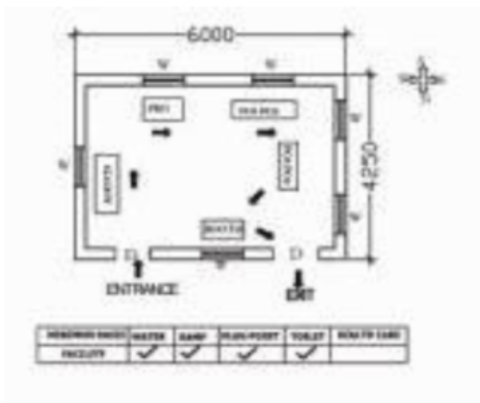

নির্বাচক নিবন্ধন আধিকারিকের স্বাক্ষর

Nazri Naksha

Google Map View

Polling Station Building Front View

Polling Station Front View

Cad View

Key MAP View

1 নাম : সাহাবানু বিবি স্বামীর নাম: ফিরোজ খাঁ বাড়ির নং : n0027 বয়স : 36 লিঙ্গ : মহিলা	UOR1380666 ফটো উপলব্ধ	2 নাম : ফিরোজ খাঁ পিতার নাম: শেখ মুর্সেদ খাঁ বাড়ির নং : n0027 বয়স : 47 লিঙ্গ : পুরুষ	UOR2485126 ফটো উপলব্ধ	3 নাম : আসমা বিবি স্বামীর নাম: শেখ মইনুদ্দিন বাড়ির নং : n0026 বয়স : 44 লিঙ্গ : মহিলা	CCJ1907740 ফটো উপলব্ধ
4 নাম : শেখ কুতুবউদ্দিন পিতার নাম: শেখ আবু বাড়ির নং : n0026 বয়স : 44 লিঙ্গ : পুরুষ	CCJ1902204 ফটো উপলব্ধ	5 নাম : আফ্রুজা খাতুন পিতার নাম: শেখ আবু বাড়ির নং : n0026 বয়স : 33 লিঙ্গ : মহিলা	UOR1380773 ফটো উপলব্ধ	6 নাম : তাবাসমুন পারভিন স্বামীর নাম: শেখ সফিউদ্দিন বাড়ির নং : n0026 বয়স : 34 লিঙ্গ : মহিলা	UOR1200666 ফটো উপলব্ধ
7 নাম : শেখ সফিউদ্দিন পিতার নাম: শেখ আবু বাড়ির নং : n0026 বয়স : 44 লিঙ্গ : পুরুষ	CCJ2359370 ফটো উপলব্ধ	8 নাম : শেখ মইনুদ্দিন পিতার নাম: শেখ আবুবকর বাড়ির নং : n0026 বয়স : 53 লিঙ্গ : পুরুষ	UOR2250546 ফটো উপলব্ধ	9 নাম : মানোয়ারা বেওয়া স্বামীর নাম: শেখ আবুবকর বাড়ির নং : n0026 বয়স : 77 লিঙ্গ : মহিলা	WB/30/205/390474 ফটো উপলব্ধ
10 নাম : ইসমাতাাঁরা খাতুন বিবি স্বামীর নাম: শেখ সাদিক আলি বাড়ির নং : n0025 বয়স : 30 লিঙ্গ : মহিলা	UOR1611714 ফটো উপলব্ধ	11 নাম : আর্জিনা বিবি স্বামীর নাম: শেখ কিবিরিয়া উদ্দিন বাড়ির নং : n0064 বয়স : 51 লিঙ্গ : মহিলা	UOR2554756 ফটো উপলব্ধ	12 নাম : কোহিনুর বিবি স্বামীর নাম: শেখ বদির বাড়ির নং : n0064 বয়স : 77 লিঙ্গ : মহিলা	WB/30/205/390604 ফটো উপলব্ধ
13 নাম : লালবানু বিবি স্বামীর নাম: শেখ ইসলাম বাড়ির নং : n0061 বয়স : 68 লিঙ্গ : মহিলা	WB/30/205/390163 ফটো উপলব্ধ	14 নাম : চাঁদ বিবি স্বামীর নাম: শেখ সহিদুল আলি বাড়ির নং : n0060 বয়স : 34 লিঙ্গ : মহিলা	UOR1611722 ফটো উপলব্ধ	15 নাম : মোঃ তোহুরা বিবি স্বামীর নাম: শেখ হাসিবুল আলি বাড়ির নং : n0060 বয়স : 36 লিঙ্গ : মহিলা	CCJ3305992 ফটো উপলব্ধ
16 নাম : শেখ সহিদুল আলি পিতার নাম: শেখ হাসেম আলি বাড়ির নং : n0060 বয়স : 38 লিঙ্গ : পুরুষ	CCJ3305463 ফটো উপলব্ধ	17 নাম : রুকসোনা বিবি স্বামীর নাম: সফিকুল বাড়ির নং : n0060 বয়স : 40 লিঙ্গ : মহিলা	CCJ3031937 ফটো উপলব্ধ	18 নাম : আনজুরা বিবি স্বামীর নাম: শেখ রফিকুল আলি বাড়ির নং : n0060 বয়স : 40 লিঙ্গ : মহিলা	CCJ2794261 ফটো উপলব্ধ
19 নাম : শেখ আজগর আলী পিতার নাম: শেখ মহম্মদ আলী বাড়ির নং : n0049 বয়স : 34 লিঙ্গ : পুরুষ	UOR1286244 ফটো উপলব্ধ	20 নাম : সাহিনা খাতুন (বিবি) স্বামীর নাম: শেখ মহঃ রফিক বাড়ির নং : n0049 বয়স : 35 লিঙ্গ : মহিলা	UOR1286269 ফটো উপলব্ধ	21 নাম : শেখ রবিয়াল আলি পিতার নাম: শেখ খাজেবক্স বাড়ির নং : n0049 বয়স : 37 লিঙ্গ : পুরুষ	UOR1093582 ফটো উপলব্ধ
22 নাম : আলোমন বিবি স্বামীর নাম: শেখ মহম্মদ বাড়ির নং : n0049 বয়স : 57 লিঙ্গ : মহিলা	WB/30/205/390214 ফটো উপলব্ধ	23 নাম : আরজান বিবি স্বামীর নাম: শেখ আব্দুলহাই বাড়ির নং : n0049 বয়স : 58 লিঙ্গ : মহিলা	WB/30/205/390222 ফটো উপলব্ধ	24 নাম : শেখ বেলালউদ্দিন পিতার নাম: শেখ খাজেবক্স বাড়ির নং : n0049 বয়স : 55 লিঙ্গ : পুরুষ	WB/30/205/390598 ফটো উপলব্ধ
25 নাম : রহিমা বিবি স্বামীর নাম: শেখ খাজেবক্স বাড়ির নং : n0049 বয়স : 62 লিঙ্গ : মহিলা	WB/30/205/390884 ফটো উপলব্ধ	26 নাম : হাপেজা খাতুন পিতার নাম: শেখ আব্দুল হাই বাড়ির নং : n0049 বয়স : 32 লিঙ্গ : মহিলা	UOR1493352 ফটো উপলব্ধ	27 নাম : শেখ আব্দুল হাই পিতার নাম: লতিফ আলি বাড়ির নং : n0048 বয়স : 70 লিঙ্গ : পুরুষ	WB/30/205/390409 ফটো উপলব্ধ
28 নাম : শেখ মহম্মদ আলি পিতার নাম: শেখ লতিফ বাড়ির নং : n0049 বয়স : 71 লিঙ্গ : পুরুষ	UOR2507184 ফটো উপলব্ধ	29 নাম : রসিদা বিবি স্বামীর নাম: শেখ ইউসুব আলি বাড়ির নং : n0048 বয়স : 33 লিঙ্গ : মহিলা	UOR1380716 ফটো উপলব্ধ	30 নাম : শেখ ইউসুব আলি পিতার নাম: শেখ আব্দুল হোসেন বাড়ির নং : n0048 বয়স : 36 লিঙ্গ : পুরুষ	UOR1093574 ফটো উপলব্ধ