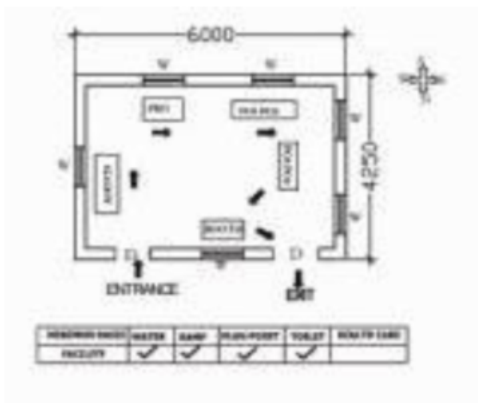

নির্বাচক নিবন্ধন আধিকারিকের স্বাক্ষর

Nazri Naksha

Google Map View

Polling Station Building Front View

Polling Station Front View

Cad View

Key MAP View

1 নাম : আসপিয়া খাতুন (বিবি) স্বামীর নাম: সেখ মাকদুম বাড়ির নং : n0123 বয়স : 53 লিঙ্গ : মহিলা	UOR1286822 ফটো উপলব্ধ	2 নাম : আসমিনা বিবি স্বামীর নাম: নুরইসলাম বাড়ির নং : n0141 বয়স : 45 লিঙ্গ : মহিলা	CCJ2360113 ফটো উপলব্ধ	3 নাম : সেখ আলাউদ্দিন পিতার নাম: সেখ মামুদ বাড়ির নং : n0142 বয়স : 48 লিঙ্গ : পুরুষ	CCJ2399236 ফটো উপলব্ধ
4 নাম : সফিয়া বিবি স্বামীর নাম: আলাউদ্দিন বাড়ির নং : n0143 বয়স : 42 লিঙ্গ : মহিলা	CCJ2792349 ফটো উপলব্ধ	5 নাম : সাবিলা খতুন বিবি স্বামীর নাম: পিয়ার আলি খাঁ বাড়ির নং : n0145 বয়স : 32 লিঙ্গ : মহিলা	UOR1381094 ফটো উপলব্ধ	6 নাম : নুরইসলাম শেখ পিতার নাম: নেজাম আলি বাড়ির নং : n0148 বয়স : 49 লিঙ্গ : পুরুষ	CCJ2360121 ফটো উপলব্ধ
7 নাম : আম্পিয়া বিবি স্বামীর নাম: আহাম্মদ খাঁ বাড়ির নং : n0134 বয়স : 53 লিঙ্গ : মহিলা	WB/30/205/396322 ফটো উপলব্ধ	8 নাম : সেখ আসলাম পিতার নাম: সেখ নুর ইসলাম বাড়ির নং : এন0148 বয়স : 24 লিঙ্গ : পুরুষ	UOR2216232 ফটো উপলব্ধ	9 নাম : সেক আরমান পিতার নাম: সেখ নুর ইসলাম বাড়ির নং : এন0141 বয়স : 22 লিঙ্গ : পুরুষ	UOR2457844 ফটো উপলব্ধ
10 নাম : সেক সাহা ফরিদ পিতার নাম: সেক আলাউদ্দিন বাড়ির নং : এন0142 বয়স : 26 লিঙ্গ : পুরুষ	UOR1925049 ফটো উপলব্ধ	11 নাম : আলোয়া খাতুন (গাঁতাইত) স্বামীর নাম: সত্যজিৎ গাঁতাইত বাড়ির নং : n0153 বয়স : 44 লিঙ্গ : মহিলা	CCJ2850055 ফটো উপলব্ধ	12 নাম : সুসিতা চন্দ্র (বেরা) স্বামীর নাম: শংকর প্রসাদ বেরা বাড়ির নং : n0119 বয়স : 52 লিঙ্গ : মহিলা	WB/30/201/366251 ফটো উপলব্ধ
13 নাম : প্রিয়ান্বিতা পূরকাইত পিতার নাম: অমর পূরকাইত বাড়ির নং : এন0071 বয়স : 23 লিঙ্গ : মহিলা	UOR2281897 ফটো উপলব্ধ	14 নাম : আয়েশা খাতুন বিবি স্বামীর নাম: সেখ সাদ্দাম আলী বাড়ির নং : এন0166 বয়স : 24 লিঙ্গ : মহিলা	UOR2213437 ফটো উপলব্ধ	15 নাম : সেখ হাসিবুল আলি পিতার নাম: সান্তার আলি বাড়ির নং : n0164 বয়স : 28 লিঙ্গ : পুরুষ	UOR1866243 ফটো উপলব্ধ
16 নাম : সেখ সাদ্দাম আলি পিতার নাম: সান্তার আলি বাড়ির নং : n0166 বয়স : 31 লিঙ্গ : পুরুষ	UOR1866268 ফটো উপলব্ধ	17 নাম : কবিতা কুইতী পাত্র স্বামীর নাম: তাপস কুইতি বাড়ির নং : n0038 বয়স : 41 লিঙ্গ : মহিলা	CCJ3306073 ফটো উপলব্ধ	18 নাম : তাপস কুমার কুইতি পিতার নাম: মদন মোহন কুইতি বাড়ির নং : n0038 বয়স : 51 লিঙ্গ : পুরুষ	UOR2070050 ফটো উপলব্ধ
19 নাম : মদন মোহন কুইতি পিতার নাম: মুকুন্দলাল কুইতি বাড়ির নং : n0038 বয়স : 74 লিঙ্গ : পুরুষ	UOR2070068 ফটো উপলব্ধ	20 নাম : অর্চনা কুইতি স্বামীর নাম: মদন কুইতি বাড়ির নং : n0038 বয়স : 69 লিঙ্গ : মহিলা	WB/30/205/390171 ফটো উপলব্ধ	21 নাম : মাধুরী মাইতি (কুইতি) স্বামীর নাম: মানস কুইতি বাড়ির নং : n0038 বয়স : 35 লিঙ্গ : মহিলা	UOR1201334 ফটো উপলব্ধ
22 নাম : মুক্তি কুইতি স্বামীর নাম: রবীন্দ্রনাথ কুইতি বাড়ির নং : n0038 বয়স : 58 লিঙ্গ : মহিলা	UOR1994045 ফটো উপলব্ধ	23 নাম : পিকনলাল কুইতি পিতার নাম: রবীন্দ্রনাথ কুইতি বাড়ির নং : n0038 বয়স : 35 লিঙ্গ : পুরুষ	UOR1201342 ফটো উপলব্ধ	24 নাম : সুসিতা সাহু কুইতি স্বামীর নাম: পিকন লাল কুইতি বাড়ির নং : এন0038 বয়স : 25 লিঙ্গ : মহিলা	AKQ2176378 ফটো উপলব্ধ
25 নাম : মানস কুমার কুইতি পিতার নাম: মদন মোহন কুইতি বাড়ির নং : n0038 বয়স : 44 লিঙ্গ : পুরুষ	CCJ2360519 ফটো উপলব্ধ	26 নাম : রবীন্দ্র নাথ কুইতি পিতার নাম: মুকুন্দ লাল কুইতি বাড়ির নং : n0038 বয়স : 62 লিঙ্গ : পুরুষ	WB/30/205/390179 ফটো উপলব্ধ	27 নাম : সুচেতা কুইতি পিতার নাম: তাপস কুইতি বাড়ির নং : এন0038 বয়স : 21 লিঙ্গ : মহিলা	UOR2460509 ফটো উপলব্ধ
28 নাম : দেবব্রত করণ পিতার নাম: রামপদ করণ বাড়ির নং : n0131 বয়স : 38 লিঙ্গ : পুরুষ	UOR0997890 ফটো উপলব্ধ	29 নাম : রামপদ করণ পিতার নাম: তরনী করণ বাড়ির নং : n0055 বয়স : 74 লিঙ্গ : পুরুষ	CCJ3122603 ফটো উপলব্ধ	30 নাম : অঞ্জলী করণ স্বামীর নাম: রামপদ করণ বাড়ির নং : n0055 বয়স : 52 লিঙ্গ : মহিলা	WB/30/205/390061 ফটো উপলব্ধ