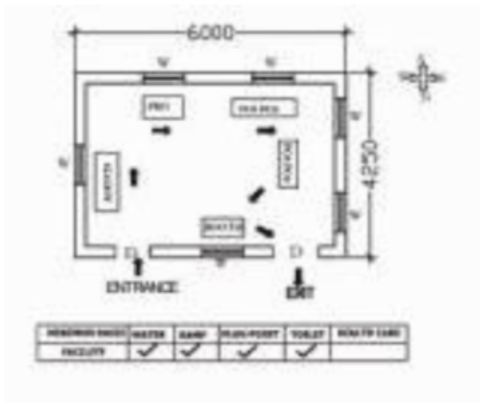

নির্বাচক নিবন্ধন আধিকারিকের স্বাক্ষর

Nazri Naksha

Google Map View

Polling Station Building Front View

Polling Station Front View

Cad View

Key MAP View

1	WB/30/205/393435	নাম : শেখ সিরাজুল পিতার নাম: শেখ শাজাহান বাড়ির নং : n0029 বয়স : 60 লিঙ্গ : পুরুষ	ফটো উপলব্ধ	2	WB/30/205/393432	নাম : হাসিনা বিবি স্বামীর নাম: শেখ সিরাজুল বাড়ির নং : n0029 বয়স : 57 লিঙ্গ : মহিলা	ফটো উপলব্ধ	3	UOR1094036	নাম : সেখ হাসিবুল পিতার নাম: শেখ সিরাজুল বাড়ির নং : n0029 বয়স : 36 লিঙ্গ : পুরুষ	ফটো উপলব্ধ
4	CCJ3306453	নাম : সেখ আজিজুল ইসলাম পিতার নাম: লেয়াকত আলি বাড়ির নং : n0030 বয়স : 43 লিঙ্গ : পুরুষ	ফটো উপলব্ধ	5	UOR1286897	নাম : সাহিদা বিবি স্বামীর নাম: শেখ আজিজুল ইসলাম বাড়ির নং : n0030 বয়স : 35 লিঙ্গ : মহিলা	ফটো উপলব্ধ	6	CCJ3306461	নাম : সেখ হাশিমুল ইসলাম পিতার নাম: লেয়াকত আলি বাড়ির নং : n0030 বয়স : 40 লিঙ্গ : পুরুষ	ফটো উপলব্ধ
7	CCJ3122959	নাম : সেখ খুরসেদ আলি পিতার নাম: সেখ জলিল আলি বাড়ির নং : n0033 বয়স : 42 লিঙ্গ : পুরুষ	ফটো উপলব্ধ	8	CCJ2796241	নাম : সেক মুর্সেদ পিতার নাম: সেক জলিল বাড়ির নং : n0033 বয়স : 43 লিঙ্গ : পুরুষ	ফটো উপলব্ধ	9	CCJ3032075	নাম : মর্জিনা বিবি স্বামীর নাম: খুরসেদ বাড়ির নং : n0033 বয়স : 43 লিঙ্গ : মহিলা	ফটো উপলব্ধ
10	CCJ3220746	নাম : সেখ সাবির আলি পিতার নাম: সেখ ইউনুস বাড়ির নং : n0034 বয়স : 42 লিঙ্গ : পুরুষ	ফটো উপলব্ধ	11	CCJ1907716	নাম : সেখ কাসেদ আলি পিতার নাম: শেখ আরসেদ আলি বাড়ির নং : n0040 বয়স : 47 লিঙ্গ : পুরুষ	ফটো উপলব্ধ	12	CCJ1907690	নাম : ইহান বিবি স্বামীর নাম: শেখ কাসেদ আলী বাড়ির নং : n0040 বয়স : 47 লিঙ্গ : মহিলা	ফটো উপলব্ধ
13	UOR1612225	নাম : রিজিয়া বেবা স্বামীর নাম: আবু কাসেম সেখ বাড়ির নং : n0040 বয়স : 40 লিঙ্গ : মহিলা	ফটো উপলব্ধ	14	UOR1910181	নাম : রাবিয়া খাতুন বিবি স্বামীর নাম: সেখ আনিসুদ্দিন বাড়ির নং : n0197 বয়স : 30 লিঙ্গ : মহিলা	ফটো উপলব্ধ	15	UOR1847334	নাম : সিদ্দিকা বিবি স্বামীর নাম: সেখ হাশিমুল ইসলাম বাড়ির নং : n0196 বয়স : 29 লিঙ্গ : মহিলা	ফটো উপলব্ধ
16	UOR1925106	নাম : সেখ সাজ্জাত পিতার নাম: সেখ ইউনুস বাড়ির নং : এন0034০০৩৪ বয়স : 27 লিঙ্গ : পুরুষ	ফটো উপলব্ধ	17	UOR1925130	নাম : সেখ ইস্তাজ পিতার নাম: সেখ বাসেদ আলি বাড়ির নং : এন01৫৯ বয়স : 35 লিঙ্গ : পুরুষ	ফটো উপলব্ধ	18	UOR1925148	নাম : তানজিলা বিবি স্বামীর নাম: সেখ মৈদুল ইসলাম বাড়ির নং : এন০১৭৮ বয়স : 29 লিঙ্গ : মহিলা	ফটো উপলব্ধ
19	UOR1925171	নাম : শেখ শাহাআলম পিতার নাম: শেখ সিরাজ আলি বাড়ির নং : এন0১১০ বয়স : 28 লিঙ্গ : পুরুষ	ফটো উপলব্ধ	20	UOR1925189	নাম : শেখ মাহালম পিতার নাম: শেখ সিরাজ আলি বাড়ির নং : এন০১১০ বয়স : 26 লিঙ্গ : পুরুষ	ফটো উপলব্ধ	21	UOR1286863	নাম : নাজমা বিবি স্বামীর নাম: সেখ বাসেদ আলি বাড়ির নং : n0040 বয়স : 34 লিঙ্গ : মহিলা	ফটো উপলব্ধ
22	UOR2042398	নাম : জাহানারা খাতুন পিতার নাম: সেখ মকসেদ বাড়ির নং : n0042 বয়স : 53 লিঙ্গ : মহিলা	ফটো উপলব্ধ	23	UOR2042430	নাম : সেখ মুস্তাফা পিতার নাম: সেখ ফজলু বাড়ির নং : n0041 বয়স : 56 লিঙ্গ : পুরুষ	ফটো উপলব্ধ	24	UOR2042380	নাম : সালেহার বিবি স্বামীর নাম: শেখ বাবলু বাড়ির নং : n0045 বয়স : 51 লিঙ্গ : মহিলা	ফটো উপলব্ধ
25	UOR2042414	নাম : রহিমা বিবি স্বামীর নাম: সেখ মুস্তাফা বাড়ির নং : n0041 বয়স : 46 লিঙ্গ : মহিলা	ফটো উপলব্ধ	26	UOR1493998	নাম : সেখ রহিম আলি পিতার নাম: শেখ মুস্তাফা বাড়ির নং : n0041 বয়স : 31 লিঙ্গ : পুরুষ	ফটো উপলব্ধ	27	UOR1493980	নাম : নফিসা বিবি স্বামীর নাম: সেখ মুরসেদ বাড়ির নং : n0033 বয়স : 36 লিঙ্গ : মহিলা	ফটো উপলব্ধ
28	UOR2022903	নাম : আজুফা বেওয়া স্বামীর নাম: সেখ লিয়াকত আলী বাড়ির নং : n0030 বয়স : 65 লিঙ্গ : মহিলা	ফটো উপলব্ধ	29	UOR2135796	নাম : সেখ ইসমাইল পিতার নাম: সেখ কাসেদ আলী বাড়ির নং : n0040 বয়স : 28 লিঙ্গ : পুরুষ	ফটো উপলব্ধ	30	CCJ2794410	নাম : মমতাজ বেওয়া মায়ের নাম: সোবেজান বেওয়া বাড়ির নং : n0040 বয়স : 42 লিঙ্গ : মহিলা	ফটো উপলব্ধ