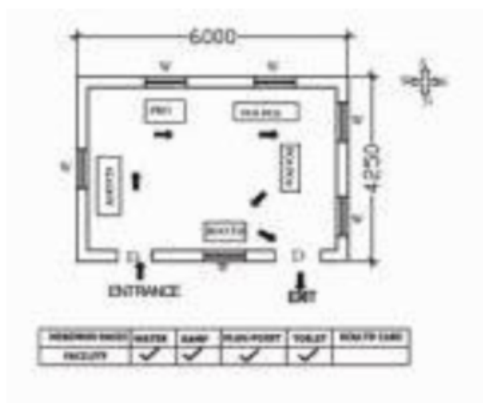

নির্বাচক নিবন্ধন আধিকারিকের স্বাক্ষর

Nazri Naksha

Google Map View

Polling Station Building Front View

Polling Station Front View

Cad View

Key MAP View

1 নাম : আজিদা বিবি স্বামীর নাম: সেখ রফিকুল ইসলাম বাড়ির নং : n0062 বয়স : 42 লিঙ্গ : মহিলা	UOR1041003 ফটো উপলব্ধ	2 নাম : শেখ মুজিবর পিতার নাম: শেখ মুনসুর বাড়ির নং : n0229 বয়স : 55 লিঙ্গ : পুরুষ	WB/30/205/393335 ফটো উপলব্ধ	3 নাম : শেখ জামাল পিতার নাম: সেখ সাহাদাত বাড়ির নং : n0058 বয়স : 66 লিঙ্গ : পুরুষ	CCJ3122967 ফটো উপলব্ধ
4 নাম : সেখ রেজাক আলি পিতার নাম: সেখ জামাল বাড়ির নং : n0058 বয়স : 44 লিঙ্গ : পুরুষ	UOR1347608 ফটো উপলব্ধ	5 নাম : সাবিনা বিবি স্বামীর নাম: সেখ রেজাক আলি বাড়ির নং : n0058 বয়স : 32 লিঙ্গ : মহিলা	UOR1612472 ফটো উপলব্ধ	6 নাম : সেক ফজরুল আলি পিতার নাম: সেক জামাল আলি বাড়ির নং : n0058 বয়স : 29 লিঙ্গ : পুরুষ	UOR1718568 ফটো উপলব্ধ
7 নাম : সেকিলা বিবি স্বামীর নাম: শেখ মুজিবর বাড়ির নং : n0241 বয়স : 50 লিঙ্গ : মহিলা	UOR2250132 ফটো উপলব্ধ	8 নাম : আসমা খাতুন বিবি স্বামীর নাম: সেখ কুতুব আলি বাড়ির নং : এন0170 বয়স : 27 লিঙ্গ : মহিলা	UOR1925379 ফটো উপলব্ধ	9 নাম : মাসুদা বিবি স্বামীর নাম: সেখ সেরাজুল বাড়ির নং : এন0089 বয়স : 27 লিঙ্গ : মহিলা	UOR1925411 ফটো উপলব্ধ
10 নাম : আজমিরা বিবি স্বামীর নাম: সেখ সাইফিদ্দিন আলি বাড়ির নং : এন00197 বয়স : 32 লিঙ্গ : মহিলা	UOR1925429 ফটো উপলব্ধ	11 নাম : রুকসানা বিবি স্বামীর নাম: সেক জামাল উদ্দিন বাড়ির নং : এন0160 বয়স : 30 লিঙ্গ : মহিলা	UOR1925320 ফটো উপলব্ধ	12 নাম : কল্পনা মাল্লা সামন্ত স্বামীর নাম: সমর কুমার সামন্ত বাড়ির নং : এন0101 বয়স : 35 লিঙ্গ : মহিলা	UOR1925338 ফটো উপলব্ধ
13 নাম : সেক সাইফুল পিতার নাম: সেখ জালাল বাড়ির নং : এন0197 বয়স : 27 লিঙ্গ : পুরুষ	UOR1925346 ফটো উপলব্ধ	14 নাম : মস্কুরা বিবি স্বামীর নাম: সেখ সাজিত আলি বাড়ির নং : এন0089 বয়স : 26 লিঙ্গ : মহিলা	UOR1925403 ফটো উপলব্ধ	15 নাম : মমতাজ বিবি স্বামীর নাম: সেক আব্দুল মাতন বাড়ির নং : এন0160 বয়স : 28 লিঙ্গ : মহিলা	UOR1925296 ফটো উপলব্ধ
16 নাম : সেক নজরুল আলি পিতার নাম: সেখ জামাল বাড়ির নং : n0058 বয়স : 32 লিঙ্গ : পুরুষ	UOR1381482 ফটো উপলব্ধ	17 নাম : সেখ হুসিনা স্বামীর নাম: ফিরোজা বিবি বাড়ির নং : এন0188 বয়স : 23 লিঙ্গ : পুরুষ	UOR2321867 ফটো উপলব্ধ	18 নাম : সেখ মুস্তাফা পিতার নাম: সেখ কুতুবুদ্দিন আলী বাড়ির নং : n0247 বয়স : 29 লিঙ্গ : পুরুষ	UOR1909852 ফটো উপলব্ধ
19 নাম : সেক গোলাম রসুল পিতার নাম: সেক মনজুর হোসেন বাড়ির নং : এন0116.73 বয়স : 46 লিঙ্গ : পুরুষ	CCJ2361830 ফটো উপলব্ধ	20 নাম : মুন্নি খাতুন বিবি স্বামীর নাম: সেখ ফজলুর আলি বাড়ির নং : এন0058 বয়স : 22 লিঙ্গ : মহিলা	UOR2368918 ফটো উপলব্ধ	21 নাম : চাঁন্দা খাতুন বিবি স্বামীর নাম: সেখ সাইফুল বাড়ির নং : এন0197 বয়স : 23 লিঙ্গ : মহিলা	UOR2368561 ফটো উপলব্ধ
22 নাম : সাকিলা বিবি স্বামীর নাম: সেক সহিদ বাড়ির নং : এন0000.73 বয়স : 34 লিঙ্গ : মহিলা	UOR1541705 ফটো উপলব্ধ	23 নাম : শেখ সহিদ পিতার নাম: সেক আয়নাল বাড়ির নং : এন0000.73 বয়স : 37 লিঙ্গ : পুরুষ	CCJ3337813 ফটো উপলব্ধ	24 নাম : মমতা চক্রবর্তী স্বামীর নাম: প্রনবেশ চক্রবর্তী বাড়ির নং : n0043 বয়স : 77 লিঙ্গ : মহিলা	UOR2012037 ফটো উপলব্ধ
25 নাম : অরুণ ভট্টাচার্য্য পিতার নাম: সুরত ভট্টাচার্য্য বাড়ির নং : এন0043 বয়স : 26 লিঙ্গ : পুরুষ	UOR1925353 ফটো উপলব্ধ	26 নাম : সুরত ভট্টাচার্য্য পিতার নাম: পঙ্কজ ভট্টাচার্য্য বাড়ির নং : n0043 বয়স : 67 লিঙ্গ : পুরুষ	WB/30/205/399737 ফটো উপলব্ধ	27 নাম : সুদীপ কুমার মুখার্জী পিতার নাম: দেবেশ মুখার্জী বাড়ির নং : n0024 বয়স : 44 লিঙ্গ : পুরুষ	CCJ1902105 ফটো উপলব্ধ
28 নাম : শুভঙ্কর অধিকারী পিতার নাম: দুর্গা শংকর অধিকারী বাড়ির নং : N0024 বয়স : 27 লিঙ্গ : পুরুষ	UOR1866540 ফটো উপলব্ধ	29 নাম : সুতিভূসন অধিকারী পিতার নাম: ধনঞ্জয় অধিকারী বাড়ির নং : n0023 বয়স : 48 লিঙ্গ : পুরুষ	CCJ1807478 ফটো উপলব্ধ	30 নাম : সন্দীপ মুখার্জী পিতার নাম: দেবেশ মুখার্জী বাড়ির নং : n0024 বয়স : 47 লিঙ্গ : পুরুষ	CCJ1902089 ফটো উপলব্ধ