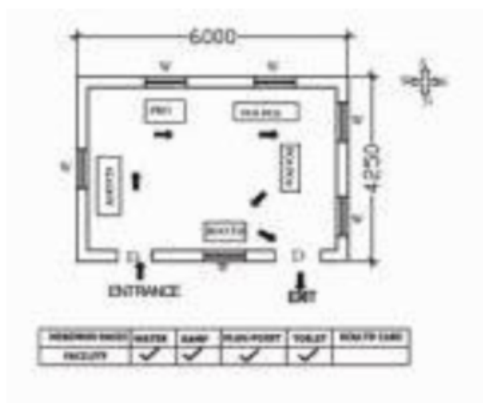

নির্বাচক নিবন্ধন আধিকারিকের স্বাক্ষর

Nazri Naksha

Google Map View

Polling Station Building Front View

Polling Station Front View

Cad View

Key MAP View

1 নাম : বুরহান বেগ পিতার নাম: রহমত বেগ বাড়ির নং : n0006 বয়স : 45 লিঙ্গ : পুরুষ	CCJ1766328 ফটো উপলব্ধ	2 নাম : আব্দুল মান্নান বেগ পিতার নাম: রহমতউল্লা বেগ বাড়ির নং : n0006 বয়স : 60 লিঙ্গ : পুরুষ	WB/30/205/402464 ফটো উপলব্ধ	3 নাম : নাজিমা বিবি স্বামীর নাম: রহমতউল্লা বেগ বাড়ির নং : n0006 বয়স : 90 লিঙ্গ : মহিলা	WB/30/205/402430 ফটো উপলব্ধ
4 নাম : সুইদান বিবি স্বামীর নাম: সেখ সাহাজান আলি বাড়ির নং : n01600 বয়স : 33 লিঙ্গ : মহিলা	UOR1382860 ফটো উপলব্ধ	5 নাম : জৈতুন বেবা স্বামীর নাম: সেখ মুস্তাফা বাড়ির নং : n0140 বয়স : 72 লিঙ্গ : মহিলা	UOR2492239 ফটো উপলব্ধ	6 নাম : মোঃ জিন্নাতুন খাতুন পিতার নাম: সেখ রুস্তম আলী বাড়ির নং : n0133 বয়স : 39 লিঙ্গ : মহিলা	CCJ3308202 ফটো উপলব্ধ
7 নাম : সেক জাকির হোসেন পিতার নাম: সেক রুস্তম আলি বাড়ির নং : n0133 বয়স : 40 লিঙ্গ : পুরুষ	UOR1202704 ফটো উপলব্ধ	8 নাম : শেখ জেহেরুল ইসলাম পিতার নাম: সেখ রুস্তম আলী বাড়ির নং : n0133 বয়স : 50 লিঙ্গ : পুরুষ	WB/30/205/402468 ফটো উপলব্ধ	9 নাম : শেখ আসরফ আলী পিতার নাম: শেখ আমাদুল্লা বাড়ির নং : n0131 বয়স : 47 লিঙ্গ : পুরুষ	CCJ2366730 ফটো উপলব্ধ
10 নাম : আসমা বিবি স্বামীর নাম: সেখ আমাদুল্লা বাড়ির নং : n0131 বয়স : 57 লিঙ্গ : মহিলা	WB/30/205/402105 ফটো উপলব্ধ	11 নাম : আমাদুল্লা পিতার নাম: সেখ সাহাদাত বাড়ির নং : n0131 বয়স : 64 লিঙ্গ : পুরুষ	WB/30/205/402516 ফটো উপলব্ধ	12 নাম : জালাতুন বিবি স্বামীর নাম: মাসুদ হোসেন সেখ বাড়ির নং : n0130 বয়স : 34 লিঙ্গ : মহিলা	UOR1680040 ফটো উপলব্ধ
13 নাম : সেখ আতিয়ার রহমান পিতার নাম: সেখ আব্দুল দৈয়ম আলী বাড়ির নং : n0130 বয়স : 39 লিঙ্গ : পুরুষ	CCJ3308145 ফটো উপলব্ধ	14 নাম : নাসিমা বিবি স্বামীর নাম: সেখ সৈয়েদুল বাড়ির নং : n0130 বয়স : 42 লিঙ্গ : মহিলা	CCJ2588630 ফটো উপলব্ধ	15 নাম : লতেফা বিবি স্বামীর নাম: সেখআঃদৈয়ম বাড়ির নং : n0130 বয়স : 62 লিঙ্গ : মহিলা	WB/30/205/402318 ফটো উপলব্ধ
16 নাম : রহিমা বিবি স্বামীর নাম: সেখ সুবাহান বাড়ির নং : n0129 বয়স : 54 লিঙ্গ : মহিলা	WB/30/205/402174 ফটো উপলব্ধ	17 নাম : মমতাজ বিবি স্বামীর নাম: সেখ সুবাহান বাড়ির নং : n0129 বয়স : 60 লিঙ্গ : মহিলা	WB/30/205/402267 ফটো উপলব্ধ	18 নাম : আসমা বিবি স্বামীর নাম: শেখ রফিকুল হাসান বাড়ির নং : n0128 বয়স : 46 লিঙ্গ : মহিলা	CCJ1765353 ফটো উপলব্ধ
19 নাম : শেখ রফিকুল হাসান পিতার নাম: শেখ আব্দুল মতলেব বাড়ির নং : n0128 বয়স : 49 লিঙ্গ : পুরুষ	UOR2008696 ফটো উপলব্ধ	20 নাম : শেখ রেজাবুল আলী পিতার নাম: সাফুজামাল বাড়ির নং : n0017 বয়স : 43 লিঙ্গ : পুরুষ	CCJ2588648 ফটো উপলব্ধ	21 নাম : রহিলা বিবি স্বামীর নাম: সেক সফুজামাল বাড়ির নং : n0017 বয়স : 62 লিঙ্গ : মহিলা	WB/30/205/402733 ফটো উপলব্ধ
22 নাম : শেখ সফুজামাল পিতার নাম: রজব আলি শেখ বাড়ির নং : n0017 বয়স : 69 লিঙ্গ : পুরুষ	WB/30/205/402053 ফটো উপলব্ধ	23 নাম : নাজুমা বিবি স্বামীর নাম: সেক ফরিদুল বাড়ির নং : n0015 বয়স : 36 লিঙ্গ : মহিলা	UOR1202811 ফটো উপলব্ধ	24 নাম : রুকসানা বিবি স্বামীর নাম: সেখ ফজল বাড়ির নং : n0015 বয়স : 38 লিঙ্গ : মহিলা	UOR1202852 ফটো উপলব্ধ
25 নাম : শেখ ফরিদুল পিতার নাম: শেখ মুরসেদ বাড়ির নং : n0015 বয়স : 38 লিঙ্গ : পুরুষ	UOR1202829 ফটো উপলব্ধ	26 নাম : আমিনা বিবি স্বামীর নাম: রমজান আলি বাড়ির নং : n0015 বয়স : 64 লিঙ্গ : মহিলা	WB/30/205/402448 ফটো উপলব্ধ	27 নাম : সামিনা বিবি স্বামীর নাম: সেখ হালিম বাড়ির নং : n0008 বয়স : 31 লিঙ্গ : মহিলা	UOR1495548 ফটো উপলব্ধ
28 নাম : সেখ হানিফ আলি পিতার নাম: সেক তহিদ বাড়ির নং : n0008 বয়স : 35 লিঙ্গ : পুরুষ	UOR1095694 ফটো উপলব্ধ	29 নাম : সেখ হালিম আলি পিতার নাম: সেক তহিদ বাড়ির নং : n0008 বয়স : 36 লিঙ্গ : পুরুষ	UOR1095934 ফটো উপলব্ধ	30 নাম : হালিমা বিবি স্বামীর নাম: সেখ তহিদ বাড়ির নং : n0008 বয়স : 56 লিঙ্গ : মহিলা	WB/30/205/402445 ফটো উপলব্ধ