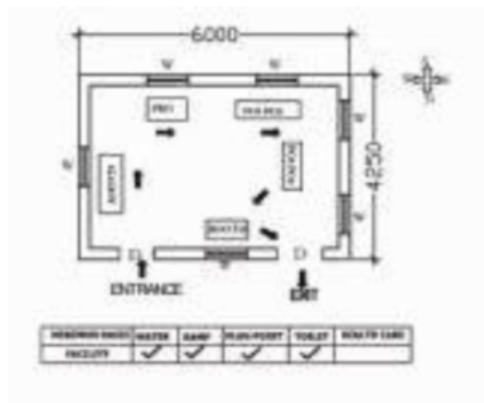

নির্বাচক নিবন্ধন আধিকারিকের স্বাক্ষর

Nazri Naksha

Google Map View

Polling Station Building Front View

Polling Station Front View

Cad View

Key MAP View

1 নাম : সাকেরা খাতুন (বিবি) স্বামীর নাম: সেখ মাস্তুজ বাড়ির নং : n0270 বয়স : 41 লিঙ্গ : মহিলা	UOR1071307 ফটো উপলব্ধ	2 নাম : মনি বেওয়া স্বামীর নাম: সেখ নাসিরুদ্দিন বাড়ির নং : n0273 বয়স : 68 লিঙ্গ : মহিলা	WB/30/205/354101 ফটো উপলব্ধ	3 নাম : সেখ মস্তাজ পিতার নাম: সেখ নাসিরুদ্দিন বাড়ির নং : n0274 বয়স : 50 লিঙ্গ : পুরুষ	CCJ0712265 ফটো উপলব্ধ
4 নাম : সেখ নূর আলম পিতার নাম: সেখ আইনাল হক বাড়ির নং : n0284 বয়স : 39 লিঙ্গ : পুরুষ	UOR0444950 ফটো উপলব্ধ	5 নাম : সেখ সাকিল হোসেন পিতার নাম: সেখ মস্তাজ আলি বাড়ির নং : এন0274 বয়স : 22 লিঙ্গ : পুরুষ	UOR2350817 ফটো উপলব্ধ	6 নাম : নমিতা (প্রামানিক) দাস স্বামীর নাম: বিনয় কুমার দাস বাড়ির নং : n0294 বয়স : 43 লিঙ্গ : মহিলা	CCJ3315090 ফটো উপলব্ধ
7 নাম : লক্ষ্মী আদক নায়ক স্বামীর নাম: গোপাল নায়ক বাড়ির নং : এন0050 বয়স : 36 লিঙ্গ : মহিলা	UOR2201390 ফটো উপলব্ধ	8 নাম : ভূপাল জানা পিতার নাম: কানাইলাল জানা বাড়ির নং : n0085 বয়স : 62 লিঙ্গ : পুরুষ	CCJ0676023 ফটো উপলব্ধ	9 নাম : মনোজ জানা পিতার নাম: ভূপাল জানা বাড়ির নং : n0085 বয়স : 35 লিঙ্গ : পুরুষ	UOR1269554 ফটো উপলব্ধ
10 নাম : শুভদ্রা জানা স্বামীর নাম: কাশীনাথ জানা বাড়ির নং : n0149 বয়স : 47 লিঙ্গ : মহিলা	CCJ2772051 ফটো উপলব্ধ	11 নাম : মিলন জানা পিতার নাম: ভূপাল প্রসাদ জানা বাড়ির নং : n0179 বয়স : 37 লিঙ্গ : পুরুষ	UOR1071133 ফটো উপলব্ধ	12 নাম : গুরুপদ জানা পিতার নাম: ক্ষুদিরাম জানা বাড়ির নং : n0210 বয়স : 60 লিঙ্গ : পুরুষ	WB/30/205/336453 ফটো উপলব্ধ
13 নাম : শঙ্করী জানা স্বামীর নাম: গুরুপদ জানা বাড়ির নং : n0210 বয়স : 56 লিঙ্গ : মহিলা	WB/30/205/336146 ফটো উপলব্ধ	14 নাম : বিকাশ জানা পিতার নাম: গুরুপদ জানা বাড়ির নং : n0210 বয়স : 30 লিঙ্গ : পুরুষ	UOR1595792 ফটো উপলব্ধ	15 নাম : উত্তম জানা পিতার নাম: ক্ষুদিরাম জানা বাড়ির নং : n0210 বয়স : 50 লিঙ্গ : পুরুষ	CCJ2336485 ফটো উপলব্ধ
16 নাম : পুতুল জানা স্বামীর নাম: উত্তম জানা বাড়ির নং : n0210 বয়স : 47 লিঙ্গ : মহিলা	CCJ2336493 ফটো উপলব্ধ	17 নাম : কমলা জানা স্বামীর নাম: বাদল জানা বাড়ির নং : n0210 বয়স : 82 লিঙ্গ : মহিলা	UOR2254886 ফটো উপলব্ধ	18 নাম : গৌতম জানা পিতার নাম: বাদল জানা বাড়ির নং : n0210 বয়স : 49 লিঙ্গ : পুরুষ	CCJ1891399 ফটো উপলব্ধ
19 নাম : প্রমিলা জানা স্বামীর নাম: গৌতম জানা বাড়ির নং : n0210 বয়স : 45 লিঙ্গ : মহিলা	CCJ2336501 ফটো উপলব্ধ	20 নাম : মমতা জানা স্বামীর নাম: ভূপাল জানা বাড়ির নং : n0221 বয়স : 58 লিঙ্গ : মহিলা	WB/30/205/336624 ফটো উপলব্ধ	21 নাম : কিরণবালা জানা স্বামীর নাম: চতুর্ভূজ জানা বাড়ির নং : n0222 বয়স : 74 লিঙ্গ : মহিলা	WB/30/205/336179 ফটো উপলব্ধ
22 নাম : আশীষ জানা পিতার নাম: চতুর্ভূজ জানা বাড়ির নং : n0222 বয়স : 54 লিঙ্গ : পুরুষ	WB/30/205/336376 ফটো উপলব্ধ	23 নাম : সুজয় জানা পিতার নাম: আশীষ জানা বাড়ির নং : n0222 বয়স : 31 লিঙ্গ : পুরুষ	UOR1595859 ফটো উপলব্ধ	24 নাম : শেখর জানা পিতার নাম: চতুর্ভূজ জানা বাড়ির নং : n0222 বয়স : 39 লিঙ্গ : পুরুষ	UOR0987289 ফটো উপলব্ধ
25 নাম : ফাল্গুনি জানা স্বামীর নাম: আশীষ জানা বাড়ির নং : n0222 বয়স : 50 লিঙ্গ : মহিলা	CCJ1763424 ফটো উপলব্ধ	26 নাম : অপর্ণা জানা স্বামীর নাম: সঞ্জয় কুমার জানা বাড়ির নং : n0238 বয়স : 48 লিঙ্গ : মহিলা	CCJ1893684 ফটো উপলব্ধ	27 নাম : অলকেশ জানা পিতার নাম: শম্ভুনাথ জানা বাড়ির নং : n0238 বয়স : 45 লিঙ্গ : পুরুষ	CCJ2336543 ফটো উপলব্ধ
28 নাম : গৌরাঙ্গ জানা পিতার নাম: শম্ভুনাথ জানা বাড়ির নং : n0238 বয়স : 40 লিঙ্গ : পুরুষ	CCJ2773117 ফটো উপলব্ধ	29 নাম : সমীর কুমার জানা পিতার নাম: শম্ভুনাথ জানা বাড়ির নং : n0238 বয়স : 46 লিঙ্গ : পুরুষ	CCJ1892793 ফটো উপলব্ধ	30 নাম : কৃষ্ণা পণ্ডিত জানা স্বামীর নাম: সমীর কুমার জানা বাড়ির নং : n0238 বয়স : 37 লিঙ্গ : মহিলা	CCJ3300266 ফটো উপলব্ধ