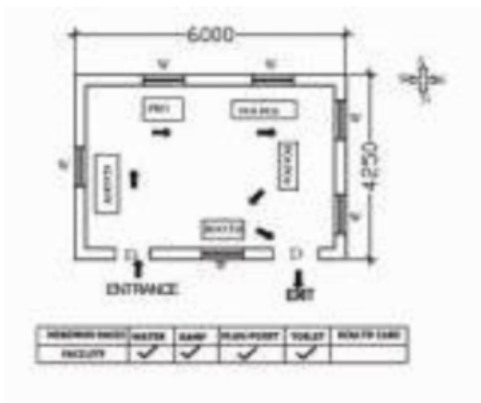

নির্বাচক নিবন্ধন আধিকারিকের স্বাক্ষর

Nazri Naksha

Google Map View

Polling Station Building Front View

Polling Station Front View

Cad View

Key MAP View

1 নাম : শেখ মনতাজ আলি পিতার নাম: শেখ সাহাজান আলি বাড়ির নং : n0032 বয়স : 42 লিঙ্গ : পুরুষ	CCJ2367209 ফটো উপলব্ধ	2 নাম : হাসনা বানু বিবি স্বামীর নাম: শেখ সানোয়ার আলি দস্তুরি বাড়ির নং : n0025 বয়স : 43 লিঙ্গ : মহিলা	CCJ2588515 ফটো উপলব্ধ	3 নাম : রোকিয়া বেগম স্বামীর নাম: শেখ মনতাজ আলি বাড়ির নং : n0032 বয়স : 41 লিঙ্গ : মহিলা	CCJ3032927 ফটো উপলব্ধ
4 নাম : সেখ মজারুল হক পিতার নাম: সেখ আকসুল মইনুম মতিন বাড়ির নং : n0040 বয়স : 40 লিঙ্গ : পুরুষ	CCJ3124559 ফটো উপলব্ধ	5 নাম : সেখ আলি মহম্মদ পিতার নাম: সেখ আব্দুস সালাম বাড়ির নং : n0028 বয়স : 35 লিঙ্গ : পুরুষ	UOR1288166 ফটো উপলব্ধ	6 নাম : আসিয়া বিবি স্বামীর নাম: আবদুল সালাম বাড়ির নং : n0028 বয়স : 56 লিঙ্গ : মহিলা	WB/30/205/402450 ফটো উপলব্ধ
7 নাম : মাসুদা বিবি স্বামীর নাম: সেখ বাহাউদ্দিন বাড়ির নং : n0027 বয়স : 51 লিঙ্গ : মহিলা	WB/30/205/402141 ফটো উপলব্ধ	8 নাম : শেখ বাহাউদ্দিন পিতার নাম: সেখ শাহজামাল বাড়ির নং : n0027 বয়স : 56 লিঙ্গ : পুরুষ	WB/30/205/402384 ফটো উপলব্ধ	9 নাম : কেবিরন বিবি স্বামীর নাম: শাহাজামাল বাড়ির নং : n0027 বয়স : 77 লিঙ্গ : মহিলা	WB/30/205/402143 ফটো উপলব্ধ
10 নাম : শেখ আনবারুল ইসলাম দস্তুরী পিতার নাম: শেখ নুরুল ইসলাম দস্তুরী বাড়ির নং : n0025 বয়স : 32 লিঙ্গ : পুরুষ	UOR1382977 ফটো উপলব্ধ	11 নাম : শেখ আকিবুল রহমান পিতার নাম: শেখ নুরউদ্দিন বাড়ির নং : n0025 বয়স : 43 লিঙ্গ : পুরুষ	UOR1203074 ফটো উপলব্ধ	12 নাম : শেখ গোলাম মহম্মদ পিতার নাম: শেখ ইসরাফিল বাড়ির নং : n0050 বয়স : 34 লিঙ্গ : পুরুষ	UOR0297325 ফটো উপলব্ধ
13 নাম : মর্জিনা বিবি স্বামীর নাম: শেখ আসরফ আলী বাড়ির নং : n0018 বয়স : 45 লিঙ্গ : মহিলা	UOR1096015 ফটো উপলব্ধ	14 নাম : লায়লা বিবি স্বামীর নাম: আব্দুল রহমান বাড়ির নং : n0001 বয়স : 77 লিঙ্গ : মহিলা	WB/30/205/402149 ফটো উপলব্ধ	15 নাম : সেখ সাদ্দাম হোসেন পিতার নাম: সেখ মনিরুদ্দিন বাড়ির নং : N0055 বয়স : 27 লিঙ্গ : পুরুষ	UOR1867258 ফটো উপলব্ধ
16 নাম : আশিয়া বিবি স্বামীর নাম: সেখ সামাদ আলি বাড়ির নং : N0055 বয়স : 34 লিঙ্গ : মহিলা	UOR1867225 ফটো উপলব্ধ	17 নাম : শেখ আমাদুল্লা পিতার নাম: শেখ নাজিমুদ্দিন বাড়ির নং : N0045 বয়স : 28 লিঙ্গ : পুরুষ	UOR1867191 ফটো উপলব্ধ	18 নাম : মুসলিমা বিবি স্বামীর নাম: আশিক ইকবাল বাড়ির নং : N0061 বয়স : 29 লিঙ্গ : মহিলা	UOR1867175 ফটো উপলব্ধ
19 নাম : নূর বানু বিবি স্বামীর নাম: শেখ কামরেজ আলী বাড়ির নং : n0055 বয়স : 47 লিঙ্গ : মহিলা	CCJ1766450 ফটো উপলব্ধ	20 নাম : সেখ সেলিম আলি পিতার নাম: সেখ মোজাম্মেল হক বাড়ির নং : n0040 বয়স : 35 লিঙ্গ : পুরুষ	UOR1203298 ফটো উপলব্ধ	21 নাম : রাশিনা খাতুন স্বামীর নাম: শেখ গফফার আলী বাড়ির নং : N0056 বয়স : 39 লিঙ্গ : মহিলা	UOR1796044 ফটো উপলব্ধ
22 নাম : শেখ নূর আলম পিতার নাম: শেখ কামরেজ আলি বাড়ির নং : n0055 বয়স : 28 লিঙ্গ : পুরুষ	UOR1796036 ফটো উপলব্ধ	23 নাম : শেখ নূর জামাল পিতার নাম: শেখ ইসমাইল বাড়ির নং : n0005 বয়স : 30 লিঙ্গ : পুরুষ	UOR1796010 ফটো উপলব্ধ	24 নাম : ডালিয়া বিবি স্বামীর নাম: সেখ সালামান হোসেন বাড়ির নং : n0034 বয়স : 30 লিঙ্গ : মহিলা	UOR1796002 ফটো উপলব্ধ
25 নাম : আঞ্জুমনারা বিবি স্বামীর নাম: সেক সাকের আলী বাড়ির নং : N0052 বয়স : 34 লিঙ্গ : মহিলা	UOR1795947 ফটো উপলব্ধ	26 নাম : সাইয়েনা বিবি স্বামীর নাম: সেখ মুক্তার হোসেন বাড়ির নং : N0066 বয়স : 29 লিঙ্গ : মহিলা	UOR1795939 ফটো উপলব্ধ	27 নাম : সেক নূরআলম পিতার নাম: সেক ইসমাইল বাড়ির নং : N0005 বয়স : 31 লিঙ্গ : পুরুষ	UOR1795921 ফটো উপলব্ধ
28 নাম : শেখ আব্দুল্লা পিতার নাম: শেখ আব্দুস সালাম বাড়ির নং : N0064 বয়স : 31 লিঙ্গ : পুরুষ	UOR1795905 ফটো উপলব্ধ	29 নাম : হালিমা বিবি স্বামীর নাম: শেখ সেলিম আলী বাড়ির নং : n0040 বয়স : 30 লিঙ্গ : মহিলা	UOR1795871 ফটো উপলব্ধ	30 নাম : আমিনা বিবি স্বামীর নাম: শেখ সাজ্জাত আলী বাড়ির নং : n0040 বয়স : 33 লিঙ্গ : মহিলা	UOR1795863 ফটো উপলব্ধ