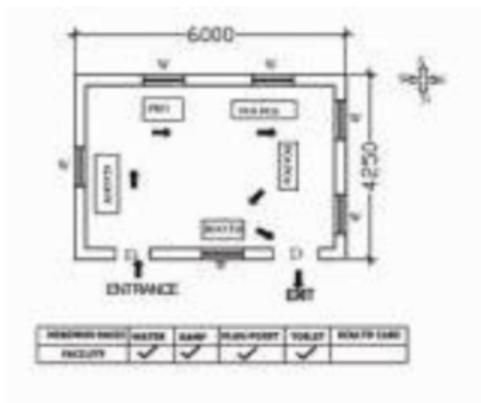

নির্বাচক নিবন্ধন আধিকারিকের স্বাক্ষর

Nazri Naksha

Google Map View

Polling Station Building Front View

Polling Station Front View

Cad View

Key MAP View

1 নাম : সুপ্রিয়া আদক স্বামীর নাম: কান্টু আদক বাড়ির নং : n0002 বয়স : 36 লিঙ্গ : মহিলা	UOR1496637 ফটো উপলব্ধ	2 নাম : সন্ধ্যারাণী আদক স্বামীর নাম: নবকুমার আদক বাড়ির নং : n0002 বয়স : 72 লিঙ্গ : মহিলা	WB/30/205/408165 ফটো উপলব্ধ	3 নাম : সুমিত্রা আদক স্বামীর নাম: নরেন্দ্রনাথ আদক বাড়ির নং : n0048 বয়স : 45 লিঙ্গ : মহিলা	CCJ2369270 ফটো উপলব্ধ
4 নাম : নরেন্দ্র আদক পিতার নাম: রাসবিহারী আদক বাড়ির নং : n0048 বয়স : 51 লিঙ্গ : পুরুষ	WB/30/205/408213 ফটো উপলব্ধ	5 নাম : সন্ধ্যারাণী আদক স্বামীর নাম: রাসবিহারী আদক বাড়ির নং : n0048 বয়স : 79 লিঙ্গ : মহিলা	WB/30/205/408101 ফটো উপলব্ধ	6 নাম : সুচিত্রা ভূঞা (আদক) স্বামীর নাম: দেবপ্রসাদ আদক বাড়ির নং : n0028 বয়স : 34 লিঙ্গ : মহিলা	UOR1288398 ফটো উপলব্ধ
7 নাম : দেবপ্রসাদ আদক পিতার নাম: রায়গোবিন্দ আদক বাড়ির নং : n0028 বয়স : 43 লিঙ্গ : পুরুষ	CCJ2802494 ফটো উপলব্ধ	8 নাম : পৌরী আদক স্বামীর নাম: অশোক আদক বাড়ির নং : n0019 বয়স : 47 লিঙ্গ : মহিলা	CCJ2369247 ফটো উপলব্ধ	9 নাম : অশোক আদক পিতার নাম: নলিনী আদক বাড়ির নং : n0019 বয়স : 56 লিঙ্গ : পুরুষ	WB/30/205/408382 ফটো উপলব্ধ
10 নাম : বুদ্ধদেব আদক পিতার নাম: বনমালী আদক বাড়ির নং : n0018 বয়স : 30 লিঙ্গ : পুরুষ	UOR1680339 ফটো উপলব্ধ	11 নাম : পার্বতী আদক স্বামীর নাম: বনমালী আদক বাড়ির নং : n0018 বয়স : 50 লিঙ্গ : মহিলা	CCJ1752583 ফটো উপলব্ধ	12 নাম : বনমালী আদক পিতার নাম: রাসবিহারী আদক বাড়ির নং : n0018 বয়স : 54 লিঙ্গ : পুরুষ	WB/30/205/408051 ফটো উপলব্ধ
13 নাম : তপন কুমার আদক পিতার নাম: যতীন্দ্র নাথ আদক বাড়ির নং : n0015 বয়স : 54 লিঙ্গ : পুরুষ	WB/30/205/408038 ফটো উপলব্ধ	14 নাম : স্বপন আদক পিতার নাম: যতীন্দ্রনাথ আদক বাড়ির নং : n0015 বয়স : 42 লিঙ্গ : পুরুষ	CCJ2804839 ফটো উপলব্ধ	15 নাম : সিন্দুবালা আদক স্বামীর নাম: যতীন্দ্রনাথ আদক বাড়ির নং : n0015 বয়স : 79 লিঙ্গ : মহিলা	WB/30/205/408157 ফটো উপলব্ধ
16 নাম : যতীন্দ্রনাথ আদক পিতার নাম: পঞ্চানন আদক বাড়ির নং : n0015 বয়স : 89 লিঙ্গ : পুরুষ	WB/30/205/408075 ফটো উপলব্ধ	17 নাম : কান্টু আদক পিতার নাম: নব কুমার আদক বাড়ির নং : n0002 বয়স : 37 লিঙ্গ : পুরুষ	UOR1096924 ফটো উপলব্ধ	18 নাম : নান্টু আদক পিতার নাম: নব কুমার আদক বাড়ির নং : n0002 বয়স : 45 লিঙ্গ : পুরুষ	UOR1096890 ফটো উপলব্ধ
19 নাম : দুর্গারাণী আদক স্বামীর নাম: গোপাল আদক বাড়ির নং : n0020 বয়স : 62 লিঙ্গ : মহিলা	UOR2028892 ফটো উপলব্ধ	20 নাম : পৌরী রানী আদক স্বামীর নাম: শ্রীমন্ত আদক বাড়ির নং : n0051 বয়স : 61 লিঙ্গ : মহিলা	UOR2028074 ফটো উপলব্ধ	21 নাম : সোমা আদক স্বামীর নাম: উত্তম আদক বাড়ির নং : n0020 বয়স : 43 লিঙ্গ : মহিলা	CCJ2369254 ফটো উপলব্ধ
22 নাম : গোপাল আদক পিতার নাম: নলিনী আদক বাড়ির নং : n0020 বয়স : 70 লিঙ্গ : পুরুষ	UOR2028702 ফটো উপলব্ধ	23 নাম : মানস আদক পিতার নাম: নবকুমার আদক বাড়ির নং : n0002 বয়স : 42 লিঙ্গ : পুরুষ	CCJ2802486 ফটো উপলব্ধ	24 নাম : শ্রীমন্ত আদক পিতার নাম: ভুতনাথ আদক বাড়ির নং : n0051 বয়স : 73 লিঙ্গ : পুরুষ	UOR2019461 ফটো উপলব্ধ
25 নাম : উত্তম আদক পিতার নাম: গোপাল আদক বাড়ির নং : n0020 বয়স : 46 লিঙ্গ : পুরুষ	CCJ1910843 ফটো উপলব্ধ	26 নাম : অপর্ণা আদক স্বামীর নাম: মানস আদক বাড়ির নং : n0002 বয়স : 40 লিঙ্গ : মহিলা	CCJ2804771 ফটো উপলব্ধ	27 নাম : সঞ্জীব কুমার আদক পিতার নাম: নরেন্দ্র আদক বাড়ির নং : আদক হাউস বয়স : 25 লিঙ্গ : পুরুষ	UOR2158863 ফটো উপলব্ধ
28 নাম : প্রিয়ান্বিতা খাঁড়া আদক স্বামীর নাম: বুদ্ধদেব আদক বাড়ির নং : এন0018 বয়স : 26 লিঙ্গ : মহিলা	UOR2220945 ফটো উপলব্ধ	29 নাম : রাইগোবিন্দ আদক পিতার নাম: ভুতনাথ আদক বাড়ির নং : n0028 বয়স : 84 লিঙ্গ : পুরুষ	UOR2332823 ফটো উপলব্ধ	30 নাম : লক্ষ্মীরাণী আদক স্বামীর নাম: রাইগোবিন্দ আদক বাড়ির নং : n0028 বয়স : 77 লিঙ্গ : মহিলা	UOR2332831 ফটো উপলব্ধ