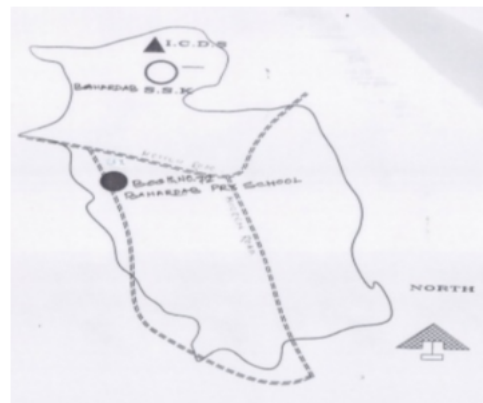

নির্বাচক নিবন্ধন আধিকারিকের স্বাক্ষর

Nazri Naksha

Google Map View

Polling Station Building Front View

Polling Station Front View

Cad View

Key MAP View

1 নাম : সুপ্রিয়া আদক স্বামীর নাম: কান্টু আদক বাড়ির নং : n0002 বয়স : 36 লিঙ্গ : মহিলা	UOR1496637 ফটো উপলব্ধ	2 নাম : সন্ধ্যারাণী আদক স্বামীর নাম: নবকুমার আদক বাড়ির নং : n0002 বয়স : 72 লিঙ্গ : মহিলা	WB/30/205/408165 ফটো উপলব্ধ	3 নাম : সুমিত্রা আদক স্বামীর নাম: নরেন্দ্রনাথ আদক বাড়ির নং : n0048 বয়স : 45 লিঙ্গ : মহিলা	CCJ2369270 ফটো উপলব্ধ
4 নাম : নরেন্দ্র আদক পিতার নাম: রাসবিহারী আদক বাড়ির নং : n0048 বয়স : 51 লিঙ্গ : পুরুষ	WB/30/205/408213 ফটো উপলব্ধ	5 নাম : সন্ধ্যারাণী আদক স্বামীর নাম: রাসবিহারী আদক বাড়ির নং : n0048 বয়স : 79 লিঙ্গ : মহিলা	WB/30/205/408101 ফটো উপলব্ধ	6 নাম : সুচিত্রা ভূঞা (আদক) স্বামীর নাম: দেবপ্রসাদ আদক বাড়ির নং : n0028 বয়স : 34 লিঙ্গ : মহিলা	UOR1288398 ফটো উপলব্ধ
7 নাম : দেবপ্রসাদ আদক পিতার নাম: রায়গোবিন্দ আদক বাড়ির নং : n0028 বয়স : 43 লিঙ্গ : পুরুষ	CCJ2802494 ফটো উপলব্ধ	8 নাম : পৌরী আদক স্বামীর নাম: অশোক আদক বাড়ির নং : n0019 বয়স : 47 লিঙ্গ : মহিলা	CCJ2369247 ফটো উপলব্ধ	9 নাম : অশোক আদক পিতার নাম: নলিনী আদক বাড়ির নং : n0019 বয়স : 56 লিঙ্গ : পুরুষ	WB/30/205/408382 ফটো উপলব্ধ
10 নাম : বুদ্ধদেব আদক পিতার নাম: বনমালী আদক বাড়ির নং : n0018 বয়স : 30 লিঙ্গ : পুরুষ	UOR1680339 ফটো উপলব্ধ	11 নাম : পার্বতী আদক স্বামীর নাম: বনমালী আদক বাড়ির নং : n0018 বয়স : 50 লিঙ্গ : মহিলা	CCJ1752583 ফটো উপলব্ধ	12 নাম : বনমালী আদক পিতার নাম: রাসবিহারী আদক বাড়ির নং : n0018 বয়স : 54 লিঙ্গ : পুরুষ	WB/30/205/408051 ফটো উপলব্ধ
13 নাম : তপন কুমার আদক পিতার নাম: যতীন্দ্র নাথ আদক বাড়ির নং : n0015 বয়স : 54 লিঙ্গ : পুরুষ	WB/30/205/408038 ফটো উপলব্ধ	14 নাম : স্বপন আদক পিতার নাম: যতীন্দ্রনাথ আদক বাড়ির নং : n0015 বয়স : 42 লিঙ্গ : পুরুষ	CCJ2804839 ফটো উপলব্ধ	15 নাম : সিন্দুবালা আদক স্বামীর নাম: যতীন্দ্রনাথ আদক বাড়ির নং : n0015 বয়স : 79 লিঙ্গ : মহিলা	WB/30/205/408157 ফটো উপলব্ধ
16 নাম : যতীন্দ্রনাথ আদক পিতার নাম: পঞ্চানন আদক বাড়ির নং : n0015 বয়স : 89 লিঙ্গ : পুরুষ	WB/30/205/408075 ফটো উপলব্ধ	17 নাম : কান্টু আদক পিতার নাম: নব কুমার আদক বাড়ির নং : n0002 বয়স : 37 লিঙ্গ : পুরুষ	UOR1096924 ফটো উপলব্ধ	18 নাম : নান্টু আদক পিতার নাম: নব কুমার আদক বাড়ির নং : n0002 বয়স : 45 লিঙ্গ : পুরুষ	UOR1096890 ফটো উপলব্ধ
19 নাম : দুর্গারাণী আদক স্বামীর নাম: গোপাল আদক বাড়ির নং : n0020 বয়স : 62 লিঙ্গ : মহিলা	UOR2028892 ফটো উপলব্ধ	20 নাম : পৌরী রানী আদক স্বামীর নাম: শ্রীমন্ত আদক বাড়ির নং : n0051 বয়স : 61 লিঙ্গ : মহিলা	UOR2028074 ফটো উপলব্ধ	21 নাম : সোমা আদক স্বামীর নাম: উত্তম আদক বাড়ির নং : n0020 বয়স : 43 লিঙ্গ : মহিলা	CCJ2369254 ফটো উপলব্ধ
22 নাম : গোপাল আদক পিতার নাম: নলিনী আদক বাড়ির নং : n0020 বয়স : 70 লিঙ্গ : পুরুষ	UOR2028702 ফটো উপলব্ধ	23 নাম : মানস আদক পিতার নাম: নবকুমার আদক বাড়ির নং : n0002 বয়স : 42 লিঙ্গ : পুরুষ	CCJ2802486 ফটো উপলব্ধ	24 নাম : শ্রীমন্ত আদক পিতার নাম: ভুতনাথ আদক বাড়ির নং : n0051 বয়স : 73 লিঙ্গ : পুরুষ	UOR2019461 ফটো উপলব্ধ
25 নাম : উত্তম আদক পিতার নাম: গোপাল আদক বাড়ির নং : n0020 বয়স : 46 লিঙ্গ : পুরুষ	CCJ1910843 ফটো উপলব্ধ	26 নাম : অপর্ণা আদক স্বামীর নাম: মানস আদক বাড়ির নং : n0002 বয়স : 40 লিঙ্গ : মহিলা	CCJ2804771 ফটো উপলব্ধ	27 নাম : সঞ্জীব কুমার আদক পিতার নাম: নরেন্দ্র আদক বাড়ির নং : আদক হাউস বয়স : 25 লিঙ্গ : পুরুষ	UOR2158863 ফটো উপলব্ধ
28 নাম : প্রিয়ান্বিতা খাঁড়া আদক স্বামীর নাম: বুদ্ধদেব আদক বাড়ির নং : এন0018 বয়স : 26 লিঙ্গ : মহিলা	UOR2220945 ফটো উপলব্ধ	29 নাম : রাইগোবিন্দ আদক পিতার নাম: ভুতনাথ আদক বাড়ির নং : n0028 বয়স : 84 লিঙ্গ : পুরুষ	UOR2332823 ফটো উপলব্ধ	30 নাম : লক্ষ্মীরাণী আদক স্বামীর নাম: রাইগোবিন্দ আদক বাড়ির নং : n0028 বয়স : 77 লিঙ্গ : মহিলা	UOR2332831 ফটো উপলব্ধ