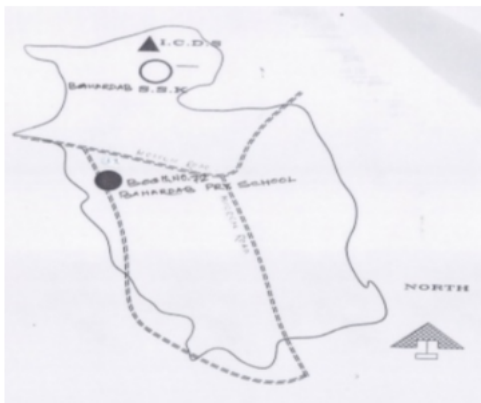

Nazri Naksha