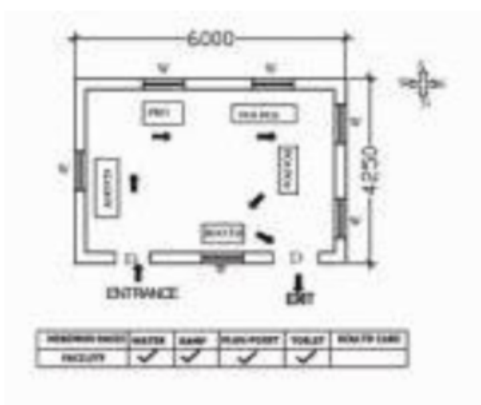

নির্বাচক নিবন্ধন আধিকারিকের স্বাক্ষর

Nazri Naksha

Google Map View

Polling Station Building Front View

Polling Station Front View

Cad View

Key MAP View

1	UOR1720465	নাম : মহঃ সরিফুল খাঁন পিতার নাম: হালিম খাঁন বাড়ির নং : n0123 বয়স : 29 লিঙ্গ : পুরুষ	ফটো উপলব্ধ	2	UOR1720457	নাম : আজমিরা বিবি স্বামীর নাম: সেখ করিম আলি বাড়ির নং : n0146 বয়স : 29 লিঙ্গ : মহিলা	ফটো উপলব্ধ	3	UOR1720416	নাম : সেখ সামসুদ্দিন আলি পিতার নাম: সেখ হাফিজুল বাড়ির নং : n0128 বয়স : 29 লিঙ্গ : পুরুষ	ফটো উপলব্ধ
4	UOR1720382	নাম : সেখ সাদ্দাম আলি পিতার নাম: সেখ সাহাউদ্দিন বাড়ির নং : n0122 বয়স : 31 লিঙ্গ : পুরুষ	ফটো উপলব্ধ	5	UOR0308213	নাম : সেখ রেয়াজুদ্দিন আলী পিতার নাম: সেখ সওকত আলী বাড়ির নং : n0127 বয়স : 37 লিঙ্গ : পুরুষ	ফটো উপলব্ধ	6	UOR1497593	নাম : রেশমা বিবি (খাতুন) স্বামীর নাম: সেখ রেয়াজুদ্দিন আলি বাড়ির নং : n0127 বয়স : 36 লিঙ্গ : মহিলা	ফটো উপলব্ধ
7	UOR1497544	নাম : নার্গিস পারভিন বিবি স্বামীর নাম: সেখ রমজান আলী পারভিন বিবি বাড়ির নং : n0127 বয়স : 55 লিঙ্গ : মহিলা	ফটো উপলব্ধ	8	UOR2005460	নাম : মফিজা বিবি স্বামীর নাম: সেখ জালাল উদ্দিন উদ্দিন বাড়ির নং : n0122 বয়স : 59 লিঙ্গ : মহিলা	ফটো উপলব্ধ	9	CCJ3309689	নাম : আবুল হোসেন সেক পিতার নাম: সেক আব্দুল বাড়ির নং : n0122 বয়স : 52 লিঙ্গ : পুরুষ	ফটো উপলব্ধ
10	CCJ2803120	নাম : সালেমা বিবি স্বামীর নাম: সাহাউদ্দিন বাড়ির নং : n0122 বয়স : 48 লিঙ্গ : মহিলা	ফটো উপলব্ধ	11	CCJ2803138	নাম : মাজেদা বিবি স্বামীর নাম: নেজামুদ্দিন বাড়ির নং : n0122 বয়স : 44 লিঙ্গ : মহিলা	ফটো উপলব্ধ	12	UOR1204270	নাম : মুসলেমা বিবি স্বামীর নাম: সেখ আবুল হোসেন বাড়ির নং : n0122 বয়স : 39 লিঙ্গ : মহিলা	ফটো উপলব্ধ
13	UOR1497106	নাম : সাবানা বিবি স্বামীর নাম: সেখ তসলিম আলি বাড়ির নং : n0122 বয়স : 36 লিঙ্গ : মহিলা	ফটো উপলব্ধ	14	UOR1614627	নাম : আর্জুনা (খাতুন) বিবি স্বামীর নাম: হামিদ মল্লিক বাড়ির নং : n0122 বয়স : 31 লিঙ্গ : মহিলা	ফটো উপলব্ধ	15	WB/30/205/411063	নাম : সেখ হাফিজুল পিতার নাম: সাজেদ বাড়ির নং : n0128 বয়স : 57 লিঙ্গ : পুরুষ	ফটো উপলব্ধ
16	WB/30/205/411502	নাম : সামসুয়েসা বিবি স্বামীর নাম: সেখ হাফিজুল বাড়ির নং : n0128 বয়স : 50 লিঙ্গ : মহিলা	ফটো উপলব্ধ	17	UOR1097328	নাম : সেখ হাবিবুল পিতার নাম: সেখ সাজেত বাড়ির নং : n0128 বয়স : 44 লিঙ্গ : পুরুষ	ফটো উপলব্ধ	18	WB/30/205/411563	নাম : বেসিরন বেওয়া স্বামীর নাম: হিরা খাঁ বাড়ির নং : n0145 বয়স : 72 লিঙ্গ : মহিলা	ফটো উপলব্ধ
19	CCJ2803187	নাম : সুলতান খাঁ মায়ের নাম: বেসিরন বেওয়া বাড়ির নং : n0145 বয়স : 43 লিঙ্গ : পুরুষ	ফটো উপলব্ধ	20	UOR1384601	নাম : ফাতেমা বিবি স্বামীর নাম: সুলতান খাঁ বাড়ির নং : n0145 বয়স : 35 লিঙ্গ : মহিলা	ফটো উপলব্ধ	21	UOR1497312	নাম : সরবানী দাস(মণ্ডল) স্বামীর নাম: টিক্কার মণ্ডল বাড়ির নং : n0145 বয়স : 34 লিঙ্গ : মহিলা	ফটো উপলব্ধ
22	UOR1614742	নাম : সেক সেলিম আলি পিতার নাম: সেক জবেদ আলি বাড়ির নং : n0145 বয়স : 30 লিঙ্গ : পুরুষ	ফটো উপলব্ধ	23	UOR1983782	নাম : সেখ জব্বার আলি পিতার নাম: জামসেদ আলি বাড়ির নং : n0146 বয়স : 55 লিঙ্গ : পুরুষ	ফটো উপলব্ধ	24	CCJ1751965	নাম : সেখ আনসার আলি পিতার নাম: জামসেদ আলি বাড়ির নং : n0146 বয়স : 52 লিঙ্গ : পুরুষ	ফটো উপলব্ধ
25	UOR1983477	নাম : রকিয়া বিবি স্বামীর নাম: জব্বার আলি বাড়ির নং : n0146 বয়স : 51 লিঙ্গ : মহিলা	ফটো উপলব্ধ	26	CCJ1751973	নাম : মর্জিনা বিবি স্বামীর নাম: আনসার বাড়ির নং : n0146 বয়স : 50 লিঙ্গ : মহিলা	ফটো উপলব্ধ	27	CCJ1913193	নাম : সেখ রহিম আলি পিতার নাম: জবেদ বাড়ির নং : n0146 বয়স : 47 লিঙ্গ : পুরুষ	ফটো উপলব্ধ
28	UOR1288554	নাম : সাকিলা বিবি স্বামীর নাম: সেখ রহিম আলি বাড়ির নং : n0146 বয়স : 40 লিঙ্গ : মহিলা	ফটো উপলব্ধ	29	CCJ3309663	নাম : সেখ করিম আলি পিতার নাম: সেখ জাবেদ আলী বাড়ির নং : n0146 বয়স : 39 লিঙ্গ : পুরুষ	ফটো উপলব্ধ	30	UOR1497403	নাম : সেখ আক্তার হোসেন পিতার নাম: সেখ আনসার আলী বাড়ির নং : n0146 বয়স : 32 লিঙ্গ : পুরুষ	ফটো উপলব্ধ