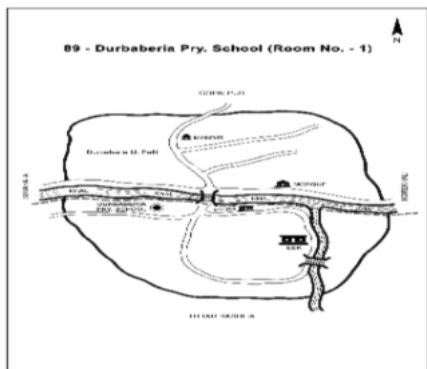

Nazri Naksha