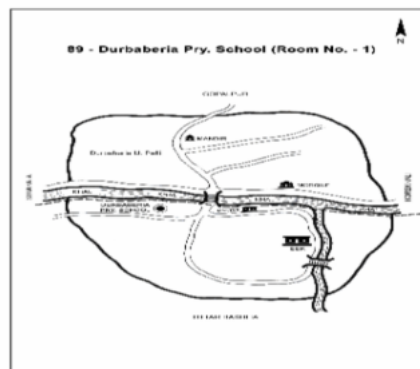

নির্বাচক নিবন্ধন আধিকারিকের স্বাক্ষর

Nazri Naksha

Google Map View

Polling Station Building Front View

Polling Station Front View

Cad View

Key MAP View

1 নাম : শেখ খলিল রহমান পিতার নাম: শেখ উসমান বাড়ির নং : n0007 বয়স : 58 লিঙ্গ : পুরুষ	UOR2007672 ফটো উপলব্ধ	2 নাম : শেখ জিয়াদ পিতার নাম: শেখ আবদুল বাড়ির নং : n0008 বয়স : 74 লিঙ্গ : পুরুষ	UOR2500999 ফটো উপলব্ধ	3 নাম : খায়রুল বিবি স্বামীর নাম: সেক জিয়াদ আলি বাড়ির নং : n0008 বয়স : 68 লিঙ্গ : মহিলা	UOR2476687 ফটো উপলব্ধ
4 নাম : হানুফা বিবি স্বামীর নাম: জিয়াদ আলী খাঁ বাড়ির নং : n0008 বয়স : 53 লিঙ্গ : মহিলা	CCJ2808665 ফটো উপলব্ধ	5 নাম : শবনম পারভিন বিব স্বামীর নাম: শেখ মুস্তাক আহমেদ বাড়ির নং : n0057 বয়স : 32 লিঙ্গ : মহিলা	UOR1499409 ফটো উপলব্ধ	6 নাম : সেখ মতিবুল রহমান পিতার নাম: শেখ আবুল কালাম বাড়ির নং : n0057 বয়স : 35 লিঙ্গ : পুরুষ	UOR1205277 ফটো উপলব্ধ
7 নাম : সেখ মুস্তাক আহমেদ পিতার নাম: সেখ আবুল কালাম বাড়ির নং : n0057 বয়স : 37 লিঙ্গ : পুরুষ	UOR1000652 ফটো উপলব্ধ	8 নাম : মালেকা বিবি স্বামীর নাম: সেখ আবুল কালাম বাড়ির নং : n0057 বয়স : 58 লিঙ্গ : মহিলা	UOR1000702 ফটো উপলব্ধ	9 নাম : কর্পূরন বেওয়া স্বামীর নাম: শেখাওয়াত বাড়ির নং : n0057 বয়স : 89 লিঙ্গ : মহিলা	WB/30/205/423440 ফটো উপলব্ধ
10 নাম : আনসুরা বিবি স্বামীর নাম: শেখ আহম্মদ আলি বাড়ির নং : n0056 বয়স : 32 লিঙ্গ : মহিলা	UOR1499391 ফটো উপলব্ধ	11 নাম : সাকিলা বিবি স্বামীর নাম: শেখ আব্দুল সাত্তার বাড়ির নং : n0056 বয়স : 47 লিঙ্গ : মহিলা	CCJ1912591 ফটো উপলব্ধ	12 নাম : সাকেরা বিবি স্বামীর নাম: শওকত বাড়ির নং : n0056 বয়স : 70 লিঙ্গ : মহিলা	WB/30/205/423399 ফটো উপলব্ধ
13 নাম : আব্দুল কাদের বেগ পিতার নাম: আবেদ বেগ বাড়ির নং : n0054 বয়স : 55 লিঙ্গ : পুরুষ	CCJ3126927 ফটো উপলব্ধ	14 নাম : গোলেনুর বেওয়া স্বামীর নাম: আবেদ বাড়ির নং : n0054 বয়স : 72 লিঙ্গ : মহিলা	WB/30/205/423354 ফটো উপলব্ধ	15 নাম : রেজাউল আলি বেগ পিতার নাম: কাদের আলি বেগ বাড়ির নং : n0053 বয়স : 35 লিঙ্গ : পুরুষ	UOR1205236 ফটো উপলব্ধ
16 নাম : রিজিয়া বিবি স্বামীর নাম: কাদের আলি বেগ বাড়ির নং : n0053 বয়স : 52 লিঙ্গ : মহিলা	WB/30/205/423466 ফটো উপলব্ধ	17 নাম : কাদের বেগ পিতার নাম: রহমান বেগ বাড়ির নং : n0053 বয়স : 56 লিঙ্গ : পুরুষ	WB/30/205/423570 ফটো উপলব্ধ	18 নাম : রেজাক আলি বেগ পিতার নাম: সুবাহান আলি বেগ বাড়ির নং : n0052 বয়স : 35 লিঙ্গ : পুরুষ	UOR1205228 ফটো উপলব্ধ
19 নাম : জাহানারা বিবি স্বামীর নাম: রমজান বেগ বাড়ির নং : n0052 বয়স : 39 লিঙ্গ : মহিলা	CCJ3311826 ফটো উপলব্ধ	20 নাম : সাবেরা বিবি স্বামীর নাম: রওসন আলি বেগ বাড়ির নং : n0052 বয়স : 39 লিঙ্গ : মহিলা	CCJ3311818 ফটো উপলব্ধ	21 নাম : রহিমা বেওয়া স্বামীর নাম: সুবাহান বাড়ির নং : n0052 বয়স : 64 লিঙ্গ : মহিলা	WB/30/205/423241 ফটো উপলব্ধ
22 নাম : আসমিনা বিবি স্বামীর নাম: সেইদুল ইসলাম বাড়ির নং : n0051 বয়স : 45 লিঙ্গ : মহিলা	CCJ2377711 ফটো উপলব্ধ	23 নাম : মমতাজ বিবি স্বামীর নাম: মান্নান মল্লিক বাড়ির নং : n0091 বয়স : 43 লিঙ্গ : মহিলা	CCJ2376812 ফটো উপলব্ধ	24 নাম : মেহেরুন্নাসা বিবি স্বামীর নাম: হান্নান বাড়ির নং : n0091 বয়স : 50 লিঙ্গ : মহিলা	WB/30/205/423004 ফটো উপলব্ধ
25 নাম : হান্নান মল্লিক পিতার নাম: সহিদুর মল্লিক বাড়ির নং : n0091 বয়স : 54 লিঙ্গ : পুরুষ	WB/30/205/423436 ফটো উপলব্ধ	26 নাম : সেখ হাসান আলি পিতার নাম: সেখ নুরমহম্মদ বাড়ির নং : n0044 বয়স : 32 লিঙ্গ : পুরুষ	UOR1681162 ফটো উপলব্ধ	27 নাম : রফিকুল ইসলাম মল্লিক পিতার নাম: রাখেউদ্দিন মল্লিক বাড়ির নং : n0043 বয়স : 43 লিঙ্গ : পুরুষ	CCJ3311891 ফটো উপলব্ধ
28 নাম : আলাম মল্লিক পিতার নাম: আলাউদ্দিন মল্লিক বাড়ির নং : n0043 বয়স : 43 লিঙ্গ : পুরুষ	CCJ2589455 ফটো উপলব্ধ	29 নাম : মানুয়ারা বিবি স্বামীর নাম: সেখ আলাউদ্দিন বাড়ির নং : n0042 বয়স : 47 লিঙ্গ : মহিলা	CCJ1769504 ফটো উপলব্ধ	30 নাম : সেখ সেরুন্নাসা পিতার নাম: সেখ আলাউদ্দিন বাড়ির নং : n0042 বয়স : 43 লিঙ্গ : পুরুষ	UOR1386200 ফটো উপলব্ধ