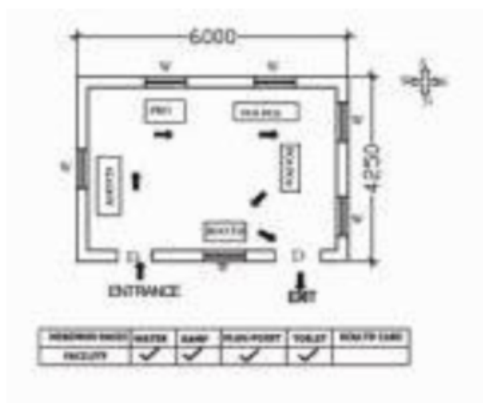

নির্বাচক নিবন্ধন আধিকারিকের স্বাক্ষর

Nazri Naksha

Google Map View

Polling Station Building Front View

Polling Station Front View

Cad View

Key MAP View

1 নাম : শেখ খলিল রহমান পিতার নাম: শেখ উসমান বাড়ির নং : n0007 বয়স : 58 লিঙ্গ : পুরুষ	UOR2007672 ফটো উপলব্ধ	2 নাম : শেখ জিয়াদ পিতার নাম: শেখ আবদুল বাড়ির নং : n0008 বয়স : 74 লিঙ্গ : পুরুষ	UOR2500999 ফটো উপলব্ধ	3 নাম : খায়রুল বিবি স্বামীর নাম: সেক জিয়াদ আলি বাড়ির নং : n0008 বয়স : 68 লিঙ্গ : মহিলা	UOR2476687 ফটো উপলব্ধ
4 নাম : হানুফা বিবি স্বামীর নাম: জিয়াদ আলী খাঁ বাড়ির নং : n0008 বয়স : 53 লিঙ্গ : মহিলা	CCJ2808665 ফটো উপলব্ধ	5 নাম : শবনম পারভিন বিব স্বামীর নাম: শেখ মুস্তাক আহমেদ বাড়ির নং : n0057 বয়স : 32 লিঙ্গ : মহিলা	UOR1499409 ফটো উপলব্ধ	6 নাম : সেখ মতিবুল রহমান পিতার নাম: শেখ আবুল কালাম বাড়ির নং : n0057 বয়স : 35 লিঙ্গ : পুরুষ	UOR1205277 ফটো উপলব্ধ
7 নাম : সেখ মুস্তাক আহমেদ পিতার নাম: সেখ আবুল কালাম বাড়ির নং : n0057 বয়স : 37 লিঙ্গ : পুরুষ	UOR1000652 ফটো উপলব্ধ	8 নাম : মালেকা বিবি স্বামীর নাম: সেখ আবুল কালাম বাড়ির নং : n0057 বয়স : 58 লিঙ্গ : মহিলা	UOR1000702 ফটো উপলব্ধ	9 নাম : কর্পূরন বেওয়া স্বামীর নাম: শেখাওয়াত বাড়ির নং : n0057 বয়স : 89 লিঙ্গ : মহিলা	WB/30/205/423440 ফটো উপলব্ধ
10 নাম : আনসুরা বিবি স্বামীর নাম: শেখ আহম্মদ আলি বাড়ির নং : n0056 বয়স : 32 লিঙ্গ : মহিলা	UOR1499391 ফটো উপলব্ধ	11 নাম : সাকিলা বিবি স্বামীর নাম: শেখ আব্দুল সাত্তার বাড়ির নং : n0056 বয়স : 47 লিঙ্গ : মহিলা	CCJ1912591 ফটো উপলব্ধ	12 নাম : সাকেরা বিবি স্বামীর নাম: শওকত বাড়ির নং : n0056 বয়স : 70 লিঙ্গ : মহিলা	WB/30/205/423399 ফটো উপলব্ধ
13 নাম : আব্দুল কাদের বেগ পিতার নাম: আবেদ বেগ বাড়ির নং : n0054 বয়স : 55 লিঙ্গ : পুরুষ	CCJ3126927 ফটো উপলব্ধ	14 নাম : গোলেনুর বেওয়া স্বামীর নাম: আবেদ বাড়ির নং : n0054 বয়স : 72 লিঙ্গ : মহিলা	WB/30/205/423354 ফটো উপলব্ধ	15 নাম : রেজাউল আলি বেগ পিতার নাম: কাদের আলি বেগ বাড়ির নং : n0053 বয়স : 35 লিঙ্গ : পুরুষ	UOR1205236 ফটো উপলব্ধ
16 নাম : রিজিয়া বিবি স্বামীর নাম: কাদের আলি বেগ বাড়ির নং : n0053 বয়স : 52 লিঙ্গ : মহিলা	WB/30/205/423466 ফটো উপলব্ধ	17 নাম : কাদের বেগ পিতার নাম: রহমান বেগ বাড়ির নং : n0053 বয়স : 56 লিঙ্গ : পুরুষ	WB/30/205/423570 ফটো উপলব্ধ	18 নাম : রেজাক আলি বেগ পিতার নাম: সুবাহান আলি বেগ বাড়ির নং : n0052 বয়স : 35 লিঙ্গ : পুরুষ	UOR1205228 ফটো উপলব্ধ
19 নাম : জাহানারা বিবি স্বামীর নাম: রমজান বেগ বাড়ির নং : n0052 বয়স : 39 লিঙ্গ : মহিলা	CCJ3311826 ফটো উপলব্ধ	20 নাম : সাবেরা বিবি স্বামীর নাম: রওসন আলি বেগ বাড়ির নং : n0052 বয়স : 39 লিঙ্গ : মহিলা	CCJ3311818 ফটো উপলব্ধ	21 নাম : রহিমা বেওয়া স্বামীর নাম: সুবাহান বাড়ির নং : n0052 বয়স : 64 লিঙ্গ : মহিলা	WB/30/205/423241 ফটো উপলব্ধ
22 নাম : আসমিনা বিবি স্বামীর নাম: সেইদুল ইসলাম বাড়ির নং : n0051 বয়স : 45 লিঙ্গ : মহিলা	CCJ2377711 ফটো উপলব্ধ	23 নাম : মমতাজ বিবি স্বামীর নাম: মান্নান মল্লিক বাড়ির নং : n0091 বয়স : 43 লিঙ্গ : মহিলা	CCJ2376812 ফটো উপলব্ধ	24 নাম : মেহেরুন্নাসা বিবি স্বামীর নাম: হান্নান বাড়ির নং : n0091 বয়স : 50 লিঙ্গ : মহিলা	WB/30/205/423004 ফটো উপলব্ধ
25 নাম : হান্নান মল্লিক পিতার নাম: সহিদুর মল্লিক বাড়ির নং : n0091 বয়স : 54 লিঙ্গ : পুরুষ	WB/30/205/423436 ফটো উপলব্ধ	26 নাম : সেখ হাসান আলি পিতার নাম: সেখ নুরমহম্মদ বাড়ির নং : n0044 বয়স : 32 লিঙ্গ : পুরুষ	UOR1681162 ফটো উপলব্ধ	27 নাম : রফিকুল ইসলাম মল্লিক পিতার নাম: রাখেউদ্দিন মল্লিক বাড়ির নং : n0043 বয়স : 43 লিঙ্গ : পুরুষ	CCJ3311891 ফটো উপলব্ধ
28 নাম : আলাম মল্লিক পিতার নাম: আলাউদ্দিন মল্লিক বাড়ির নং : n0043 বয়স : 43 লিঙ্গ : পুরুষ	CCJ2589455 ফটো উপলব্ধ	29 নাম : মানুয়ারা বিবি স্বামীর নাম: সেখ আলাউদ্দিন বাড়ির নং : n0042 বয়স : 47 লিঙ্গ : মহিলা	CCJ1769504 ফটো উপলব্ধ	30 নাম : সেখ সেরুন্নাসা পিতার নাম: সেখ আলাউদ্দিন বাড়ির নং : n0042 বয়স : 43 লিঙ্গ : পুরুষ	UOR1386200 ফটো উপলব্ধ