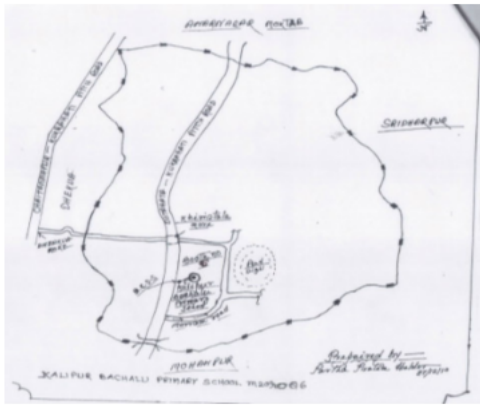

Nazri Naksha