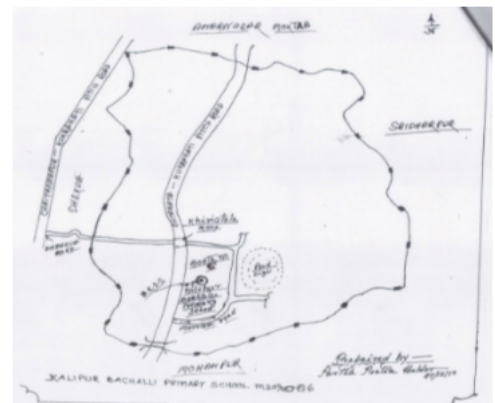

Key MAP View