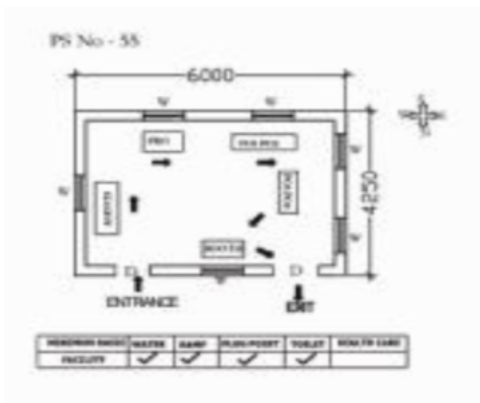

নির্বাচক নিবন্ধন আধিকারিকের স্বাক্ষর

Nazri Naksha

Google Map View

Polling Station Building Front View

Polling Station Front View

Cad View

Key MAP View

1 নাম : রীতা দাস (ভূঞা) স্বামীর নাম: সঞ্জয় কুমার ভূঞা বাড়ির নং : n0105 বয়স : 47 লিঙ্গ : মহিলা	UOR1270446 ফটো উপলব্ধ	2 নাম : শিবানন্দ পিতার নাম: অমিয়কুমার দোলই বাড়ির নং : n0079 বয়স : 56 লিঙ্গ : পুরুষ	UOR2058873 ফটো উপলব্ধ	3 নাম : লক্ষ্মী দোলই স্বামীর নাম: শিবানন্দ দোলই বাড়ির নং : n0079 বয়স : 52 লিঙ্গ : মহিলা	UOR2416519 ফটো উপলব্ধ
4 নাম : অপূর্বলাল দোলই পিতার নাম: শিবানন্দ দোলই বাড়ির নং : n0079 বয়স : 31 লিঙ্গ : পুরুষ	UOR1469501 ফটো উপলব্ধ	5 নাম : অষ্টমী (দোলই) দাস স্বামীর নাম: বিদেশ দাস বাড়ির নং : n0128 বয়স : 32 লিঙ্গ : মহিলা	UOR1524677 ফটো উপলব্ধ	6 নাম : নয়ন অধিকারী পিতার নাম: মনোরঞ্জন অধিকারী বাড়ির নং : N0045 বয়স : 54 লিঙ্গ : পুরুষ	UOR2073922 ফটো উপলব্ধ
7 নাম : সঞ্জয় অধিকারী পিতার নাম: নয়ন অধিকারী বাড়ির নং : এন0045 বয়স : 21 লিঙ্গ : পুরুষ	UOR2444362 ফটো উপলব্ধ	8 নাম : শুভজিৎ গিরি পিতার নাম: দুধ কুমার গিরি বাড়ির নং : এন0024 বয়স : 22 লিঙ্গ : পুরুষ	UOR2391332 ফটো উপলব্ধ	9 নাম : মনু কুমার গিরি পিতার নাম: রামপদ গিরি বাড়ির নং : n0024 বয়স : 58 লিঙ্গ : পুরুষ	UOR2559243 ফটো উপলব্ধ
10 নাম : নন্দদুলাল গিরি পিতার নাম: রামপদ গিরি বাড়ির নং : n0024 বয়স : 60 লিঙ্গ : পুরুষ	WB/30/205/333017 ফটো উপলব্ধ	11 নাম : সুভাষ গিরি পিতার নাম: রামপদ গিরি বাড়ির নং : n0024 বয়স : 54 লিঙ্গ : পুরুষ	CCJ1826825 ফটো উপলব্ধ	12 নাম : জয়ন্তী গিরি স্বামীর নাম: মনু গিরি বাড়ির নং : n0024 বয়স : 54 লিঙ্গ : মহিলা	UOR2559235 ফটো উপলব্ধ
13 নাম : যমুনা গিরি স্বামীর নাম: গৌতম গিরি বাড়ির নং : n0024 বয়স : 54 লিঙ্গ : মহিলা	WB/30/205/333457 ফটো উপলব্ধ	14 নাম : সৌমেন গিরি পিতার নাম: গৌতম গিরি বাড়ির নং : n0024 বয়স : 33 লিঙ্গ : পুরুষ	UOR1357250 ফটো উপলব্ধ	15 নাম : রমেন গিরি পিতার নাম: গৌতম গিরি বাড়ির নং : n0024 বয়স : 31 লিঙ্গ : পুরুষ	UOR1596071 ফটো উপলব্ধ
16 নাম : সোনালী গিরি স্বামীর নাম: নন্দ দুলাল গিরি বাড়ির নং : n0024 বয়স : 49 লিঙ্গ : মহিলা	CCJ2769974 ফটো উপলব্ধ	17 নাম : কৃষ্ণা গিরি স্বামীর নাম: সুভাষ গিরি বাড়ির নং : n0024 বয়স : 42 লিঙ্গ : মহিলা	UOR0987321 ফটো উপলব্ধ	18 নাম : শিখা গিরি স্বামীর নাম: দুধকুমার গিরি বাড়ির নং : n0024 বয়স : 40 লিঙ্গ : মহিলা	CCJ3029170 ফটো উপলব্ধ
19 নাম : দুধকুমার গিরি পিতার নাম: রামপদ গিরি বাড়ির নং : n0024 বয়স : 52 লিঙ্গ : পুরুষ	UOR2049955 ফটো উপলব্ধ	20 নাম : সন্দীপ কুমার গিরি পিতার নাম: মনু কুমার গিরি বাড়ির নং : n0024 বয়স : 34 লিঙ্গ : পুরুষ	UOR1270263 ফটো উপলব্ধ	21 নাম : মৌমিতা গিরি পিতার নাম: নন্দদুলাল গিরি বাড়ির নং : N0024 বয়স : 25 লিঙ্গ : মহিলা	UOR2073682 ফটো উপলব্ধ
22 নাম : সত্যেন কুমার গিরি পিতার নাম: মনু কুমার গিরি বাড়ির নং : n0024 বয়স : 32 লিঙ্গ : পুরুষ	UOR1469394 ফটো উপলব্ধ	23 নাম : স্বপন থাপা পিতার নাম: বীরবাহাদুর থাপা বাড়ির নং : এন0046 বয়স : 38 লিঙ্গ : পুরুষ	CCJ3240173 ফটো উপলব্ধ	24 নাম : স্বপ্না ঘোড়াই থাপা স্বামীর নাম: স্বপন থাপা বাড়ির নং : n0046 বয়স : 31 লিঙ্গ : মহিলা	UOR1469402 ফটো উপলব্ধ
25 নাম : শ্যামলী ঘোড়াই স্বামীর নাম: সুরেশ চন্দ্র ঘোড়াই বাড়ির নং : n0087 বয়স : 52 লিঙ্গ : মহিলা	UOR2058717 ফটো উপলব্ধ	26 নাম : শুভাশিষ ঘোড়াই পিতার নাম: সুরেশ চন্দ্র ঘোড়াই বাড়ির নং : n0088 বয়স : 31 লিঙ্গ : পুরুষ	UOR1705771 ফটো উপলব্ধ	27 নাম : শম্ভুনাথ ঘোড়াই পিতার নাম: অনাথ চন্দ্র ঘোড়াই বাড়ির নং : n0046 বয়স : 68 লিঙ্গ : পুরুষ	UOR1996248 ফটো উপলব্ধ
28 নাম : নিলীমা ঘোড়াই দাস স্বামীর নাম: বাপী দাস বাড়ির নং : এন0046 বয়স : 32 লিঙ্গ : মহিলা	UFQ1955566 ফটো উপলব্ধ	29 নাম : সুরেশ চন্দ্র ঘোড়াই পিতার নাম: নিরঞ্জন ঘোড়াই বাড়ির নং : n0088 বয়স : 56 লিঙ্গ : পুরুষ	UOR2164879 ফটো উপলব্ধ	30 নাম : বাপী দাস পিতার নাম: বলাই দাস বাড়ির নং : এন0046 বয়স : 42 লিঙ্গ : পুরুষ	JCZ2331221 ফটো উপলব্ধ