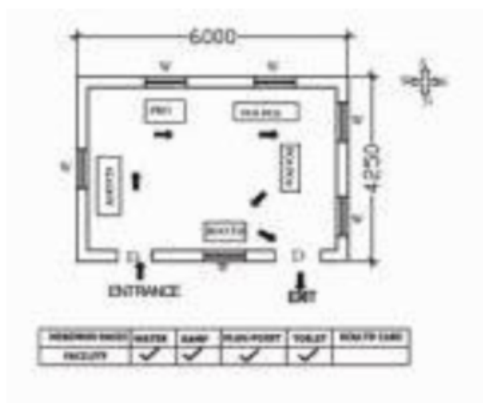

নির্বাচক নিবন্ধন আধিকারিকের স্বাক্ষর

Nazri Naksha

Google Map View

Polling Station Building Front View

Polling Station Front View

Cad View

Key MAP View

1 নাম : সেখ আব্দুর রহমান পিতার নাম: সেখ হামিজুদ্দিন বাড়ির নং : n0197 বয়স : 57 লিঙ্গ : পুরুষ	CCJ1767862 ফটো উপলব্ধ	2 নাম : কহিনুর বিবি স্বামীর নাম: শেখ আব্দুল জব্বার বাড়ির নং : n0201 বয়স : 40 লিঙ্গ : মহিলা	CCJ1769009 ফটো উপলব্ধ	3 নাম : সেখ আবুসালেহ পিতার নাম: সেখ ইয়াকুব আলি বাড়ির নং : n0227 বয়স : 53 লিঙ্গ : পুরুষ	CCJ1767086 ফটো উপলব্ধ
4 নাম : সেখ জামাল আলী পিতার নাম: সেখ আহিদ আলী বাড়ির নং : n0221 বয়স : 37 লিঙ্গ : পুরুষ	UOR1000876 ফটো উপলব্ধ	5 নাম : হাবিবুল সেখ পিতার নাম: শেখ আক্কেলী বাড়ির নং : n0228 বয়স : 37 লিঙ্গ : পুরুষ	CCJ3312329 ফটো উপলব্ধ	6 নাম : সায়োদা বিবি স্বামীর নাম: সান্তার মল্লিক বাড়ির নং : n0128 বয়স : 52 লিঙ্গ : মহিলা	UOR2114429 ফটো উপলব্ধ
7 নাম : মৈরমা বিবি স্বামীর নাম: শেখ আতাউর রহমান বাড়ির নং : n0180 বয়স : 37 লিঙ্গ : মহিলা	UOR1386614 ফটো উপলব্ধ	8 নাম : মর্জিনা বিবি স্বামীর নাম: শেখ আব্দুল রসিদ বাড়ির নং : n0148 বয়স : 56 লিঙ্গ : মহিলা	UOR2116119 ফটো উপলব্ধ	9 নাম : সেক আনসার আলি পিতার নাম: সেখ কবাদ বাড়ির নং : n0123 বয়স : 64 লিঙ্গ : পুরুষ	CCJ1911759 ফটো উপলব্ধ
10 নাম : সেখ আলিমুদ্দিন পিতার নাম: সেখ আনসুর আলী বাড়ির নং : n0123 বয়স : 39 লিঙ্গ : পুরুষ	CCJ3312386 ফটো উপলব্ধ	11 নাম : সেখ মুনসুর আলী পিতার নাম: সেখ কবাদ বাড়ির নং : n0124 বয়স : 64 লিঙ্গ : পুরুষ	CCJ1914498 ফটো উপলব্ধ	12 নাম : আতেফা বিবি স্বামীর নাম: মুনসুর বাড়ির নং : n0124 বয়স : 61 লিঙ্গ : মহিলা	CCJ1914480 ফটো উপলব্ধ
13 নাম : শেখ আতাবুল পিতার নাম: সেখ মনসুর বাড়ির নং : n0124 বয়স : 48 লিঙ্গ : পুরুষ	CCJ2809176 ফটো উপলব্ধ	14 নাম : আলেয়া বিবি স্বামীর নাম: সেখ আনসুর আলী বাড়ির নং : n0125 বয়স : 58 লিঙ্গ : মহিলা	CCJ1767953 ফটো উপলব্ধ	15 নাম : শেখ আসরাফুল আলম পিতার নাম: শেখ সাবেদ আলি বাড়ির নং : n0125 বয়স : 44 লিঙ্গ : পুরুষ	UOR1452051 ফটো উপলব্ধ
16 নাম : জাবেদা বিবি স্বামীর নাম: সেখ আসরাফুল আলম বাড়ির নং : n0125 বয়স : 38 লিঙ্গ : মহিলা	UOR1000934 ফটো উপলব্ধ	17 নাম : সেক জয়নাল পিতার নাম: জহুর বাড়ির নং : n0136 বয়স : 62 লিঙ্গ : পুরুষ	UOR2563856 ফটো উপলব্ধ	18 নাম : সাকেরা বিবি স্বামীর নাম: সেক জয়নাল বাড়ির নং : n0136 বয়স : 51 লিঙ্গ : মহিলা	WB/30/205/423210 ফটো উপলব্ধ
19 নাম : নূরবানু বিবি স্বামীর নাম: ফরিদুল বাড়ির নং : n0138 বয়স : 52 লিঙ্গ : মহিলা	WB/30/205/423316 ফটো উপলব্ধ	20 নাম : হালিমন বিবি স্বামীর নাম: দিলবাহার বাড়ির নং : n0141 বয়স : 62 লিঙ্গ : মহিলা	WB/30/205/423121 ফটো উপলব্ধ	21 নাম : রসিদা বিবি স্বামীর নাম: হালিম মল্লিক বাড়ির নং : n0141 বয়স : 43 লিঙ্গ : মহিলা	UOR1386523 ফটো উপলব্ধ
22 নাম : হালিম মল্লিক পিতার নাম: দিল বাহার মল্লিক বাড়ির নং : n0141 বয়স : 43 লিঙ্গ : পুরুষ	UOR1000827 ফটো উপলব্ধ	23 নাম : মুর্শালিন মল্লিক পিতার নাম: দিলবাহার মল্লিক বাড়ির নং : n0141 বয়স : 37 লিঙ্গ : পুরুষ	UOR1205459 ফটো উপলব্ধ	24 নাম : সোলেমা বেবা স্বামীর নাম: সেক নিজাম আলি বাড়ির নং : n0142 বয়স : 68 লিঙ্গ : মহিলা	UOR1985225 ফটো উপলব্ধ
25 নাম : শেখ সেলিম পিতার নাম: নিজাম বাড়ির নং : n0142 বয়স : 51 লিঙ্গ : পুরুষ	CCJ2809382 ফটো উপলব্ধ	26 নাম : আন্বাদি বিবি স্বামীর নাম: সেখ সেকেনদার বাড়ির নং : n0142 বয়স : 33 লিঙ্গ : মহিলা	UOR1499631 ফটো উপলব্ধ	27 নাম : সেখ সিরাজুল পিতার নাম: সেখ আমেদি বাড়ির নং : n0131 বয়স : 67 লিঙ্গ : পুরুষ	UOR2492288 ফটো উপলব্ধ
28 নাম : সেখ রফিজুদ্দিন পিতার নাম: রমজান বাড়ির নং : n0144 বয়স : 70 লিঙ্গ : পুরুষ	WB/30/205/423639 ফটো উপলব্ধ	29 নাম : সাকিলা বিবি স্বামীর নাম: রফিজুদ্দিন বাড়ির নং : n0144 বয়স : 59 লিঙ্গ : মহিলা	WB/30/205/423260 ফটো উপলব্ধ	30 নাম : শেখ সাকিল আলী পিতার নাম: শেখ রফিজুদ্দিন বাড়ির নং : n0144 বয়স : 35 লিঙ্গ : পুরুষ	UOR1099852 ফটো উপলব্ধ