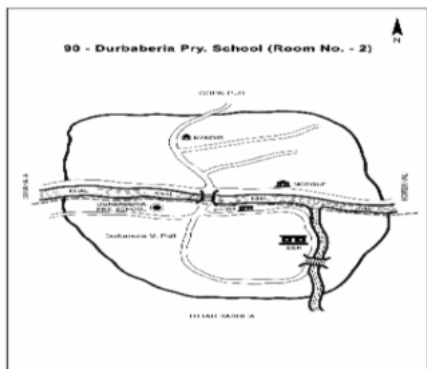

Nazri Naksha