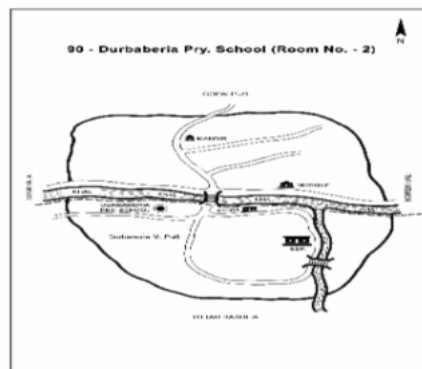

নির্বাচক নিবন্ধন আধিকারিকের স্বাক্ষর

Nazri Naksha

Google Map View

Polling Station Building Front View

Polling Station Front View

Cad View

Key MAP View

1 নাম : সেখ আব্দুর রহমান পিতার নাম: সেখ হামিজুদ্দিন বাড়ির নং : n0197 বয়স : 57 লিঙ্গ : পুরুষ	CCJ1767862 ফটো উপলব্ধ	2 নাম : কহিনুর বিবি স্বামীর নাম: শেখ আব্দুল জব্বার বাড়ির নং : n0201 বয়স : 40 লিঙ্গ : মহিলা	CCJ1769009 ফটো উপলব্ধ	3 নাম : সেখ আবুসালেহ পিতার নাম: সেখ ইয়াকুব আলি বাড়ির নং : n0227 বয়স : 53 লিঙ্গ : পুরুষ	CCJ1767086 ফটো উপলব্ধ
4 নাম : সেখ জামাল আলী পিতার নাম: সেখ আহিদ আলী বাড়ির নং : n0221 বয়স : 37 লিঙ্গ : পুরুষ	UOR1000876 ফটো উপলব্ধ	5 নাম : হাবিবুল সেখ পিতার নাম: শেখ আক্কেলী বাড়ির নং : n0228 বয়স : 37 লিঙ্গ : পুরুষ	CCJ3312329 ফটো উপলব্ধ	6 নাম : সায়োদা বিবি স্বামীর নাম: সান্তার মল্লিক বাড়ির নং : n0128 বয়স : 52 লিঙ্গ : মহিলা	UOR2114429 ফটো উপলব্ধ
7 নাম : মৈরমা বিবি স্বামীর নাম: শেখ আতাউর রহমান বাড়ির নং : n0180 বয়স : 37 লিঙ্গ : মহিলা	UOR1386614 ফটো উপলব্ধ	8 নাম : মর্জিনা বিবি স্বামীর নাম: শেখ আব্দুল রসিদ বাড়ির নং : n0148 বয়স : 56 লিঙ্গ : মহিলা	UOR2116119 ফটো উপলব্ধ	9 নাম : সেক আনসার আলি পিতার নাম: সেখ কবাদ বাড়ির নং : n0123 বয়স : 64 লিঙ্গ : পুরুষ	CCJ1911759 ফটো উপলব্ধ
10 নাম : সেখ আলিমুদ্দিন পিতার নাম: সেখ আনসুর আলী বাড়ির নং : n0123 বয়স : 39 লিঙ্গ : পুরুষ	CCJ3312386 ফটো উপলব্ধ	11 নাম : সেখ মুনসুর আলী পিতার নাম: সেখ কবাদ বাড়ির নং : n0124 বয়স : 64 লিঙ্গ : পুরুষ	CCJ1914498 ফটো উপলব্ধ	12 নাম : আতেফা বিবি স্বামীর নাম: মুনসুর বাড়ির নং : n0124 বয়স : 61 লিঙ্গ : মহিলা	CCJ1914480 ফটো উপলব্ধ
13 নাম : শেখ আতাবুল পিতার নাম: সেখ মনসুর বাড়ির নং : n0124 বয়স : 48 লিঙ্গ : পুরুষ	CCJ2809176 ফটো উপলব্ধ	14 নাম : আলেয়া বিবি স্বামীর নাম: সেখ আনসুর আলী বাড়ির নং : n0125 বয়স : 58 লিঙ্গ : মহিলা	CCJ1767953 ফটো উপলব্ধ	15 নাম : শেখ আসরাফুল আলম পিতার নাম: শেখ সাবেদ আলি বাড়ির নং : n0125 বয়স : 44 লিঙ্গ : পুরুষ	UOR1452051 ফটো উপলব্ধ
16 নাম : জাবেদা বিবি স্বামীর নাম: সেখ আসরাফুল আলম বাড়ির নং : n0125 বয়স : 38 লিঙ্গ : মহিলা	UOR1000934 ফটো উপলব্ধ	17 নাম : সেক জয়নাল পিতার নাম: জহুর বাড়ির নং : n0136 বয়স : 62 লিঙ্গ : পুরুষ	UOR2563856 ফটো উপলব্ধ	18 নাম : সাকেরা বিবি স্বামীর নাম: সেক জয়নাল বাড়ির নং : n0136 বয়স : 51 লিঙ্গ : মহিলা	WB/30/205/423210 ফটো উপলব্ধ
19 নাম : নূরবানু বিবি স্বামীর নাম: ফরিদুল বাড়ির নং : n0138 বয়স : 52 লিঙ্গ : মহিলা	WB/30/205/423316 ফটো উপলব্ধ	20 নাম : হালিমন বিবি স্বামীর নাম: দিলবাহার বাড়ির নং : n0141 বয়স : 62 লিঙ্গ : মহিলা	WB/30/205/423121 ফটো উপলব্ধ	21 নাম : রসিদা বিবি স্বামীর নাম: হালিম মল্লিক বাড়ির নং : n0141 বয়স : 43 লিঙ্গ : মহিলা	UOR1386523 ফটো উপলব্ধ
22 নাম : হালিম মল্লিক পিতার নাম: দিল বাহার মল্লিক বাড়ির নং : n0141 বয়স : 43 লিঙ্গ : পুরুষ	UOR1000827 ফটো উপলব্ধ	23 নাম : মুর্শালিন মল্লিক পিতার নাম: দিলবাহার মল্লিক বাড়ির নং : n0141 বয়স : 37 লিঙ্গ : পুরুষ	UOR1205459 ফটো উপলব্ধ	24 নাম : সোলেমা বেবা স্বামীর নাম: সেক নিজাম আলি বাড়ির নং : n0142 বয়স : 68 লিঙ্গ : মহিলা	UOR1985225 ফটো উপলব্ধ
25 নাম : শেখ সেলিম পিতার নাম: নিজাম বাড়ির নং : n0142 বয়স : 51 লিঙ্গ : পুরুষ	CCJ2809382 ফটো উপলব্ধ	26 নাম : আন্বাদি বিবি স্বামীর নাম: সেখ সেকেনদার বাড়ির নং : n0142 বয়স : 33 লিঙ্গ : মহিলা	UOR1499631 ফটো উপলব্ধ	27 নাম : সেখ সিরাজুল পিতার নাম: সেখ আমেদি বাড়ির নং : n0131 বয়স : 67 লিঙ্গ : পুরুষ	UOR2492288 ফটো উপলব্ধ
28 নাম : সেখ রফিজুদ্দিন পিতার নাম: রমজান বাড়ির নং : n0144 বয়স : 70 লিঙ্গ : পুরুষ	WB/30/205/423639 ফটো উপলব্ধ	29 নাম : সাকিলা বিবি স্বামীর নাম: রফিজুদ্দিন বাড়ির নং : n0144 বয়স : 59 লিঙ্গ : মহিলা	WB/30/205/423260 ফটো উপলব্ধ	30 নাম : শেখ সাকিল আলী পিতার নাম: শেখ রফিজুদ্দিন বাড়ির নং : n0144 বয়স : 35 লিঙ্গ : পুরুষ	UOR1099852 ফটো উপলব্ধ