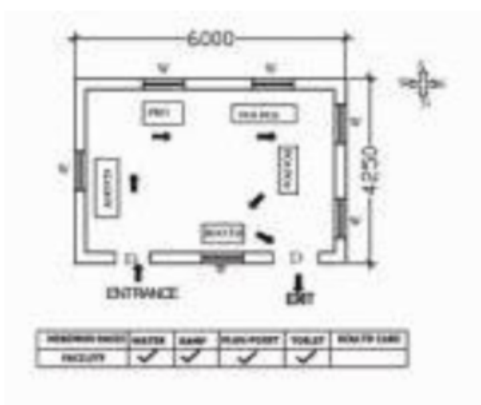

নির্বাচক নিবন্ধন আধিকারিকের স্বাক্ষর

Nazri Naksha

Google Map View

Polling Station Building Front View

Polling Station Front View

Cad View

Key MAP View

1 নাম : আকলিমা বিবি স্বামীর নাম: আবেদ আলি বাড়ির নং : n0132 বয়স : 62 লিঙ্গ : মহিলা	WB/30/205/426404	ফটো উপলব্ধ	2 নাম : মজাফফর আলি পিতার নাম: সেখ আব্দুল গনি বাড়ির নং : n0132 বয়স : 54 লিঙ্গ : পুরুষ	WB/30/205/426527	ফটো উপলব্ধ	3 নাম : মর্জিনা বেওয়া স্বামীর নাম: সেখ আব্দুল গনি বাড়ির নং : n0132 বয়স : 92 লিঙ্গ : মহিলা	WB/30/205/426407	ফটো উপলব্ধ
4 নাম : খাতেমন বিবি স্বামীর নাম: সেখ আবুসালে বাড়ির নং : n0131 বয়স : 54 লিঙ্গ : মহিলা	WB/30/205/426328	ফটো উপলব্ধ	5 নাম : আসমিনা বিবি স্বামীর নাম: সেখ লুৎফর রহমান বাড়ির নং : n0130 বয়স : 56 লিঙ্গ : মহিলা	UOR2008365	ফটো উপলব্ধ	6 নাম : সালেহার বিবি স্বামীর নাম: সেখ সুবাহান বাড়ির নং : n0129 বয়স : 54 লিঙ্গ : মহিলা	UOR2008571	ফটো উপলব্ধ
7 নাম : সেখ সুবাহান পিতার নাম: সেখ কেলামত বাড়ির নং : n0129 বয়স : 60 লিঙ্গ : পুরুষ	UOR2008563	ফটো উপলব্ধ	8 নাম : আকলিমা বিবি স্বামীর নাম: সেখ মমরেজ বাড়ির নং : n0127 বয়স : 38 লিঙ্গ : মহিলা	UOR1100346	ফটো উপলব্ধ	9 নাম : মাসুমা খাতুন বিবি স্বামীর নাম: সেখ আজগর আলি বাড়ির নং : n0126 বয়স : 37 লিঙ্গ : মহিলা	UOR1616762	ফটো উপলব্ধ
10 নাম : খাইরুন বিবি স্বামীর নাম: সেখ কবির বাড়ির নং : n0126 বয়স : 76 লিঙ্গ : মহিলা	WB/30/205/426326	ফটো উপলব্ধ	11 নাম : সোনেহার বিবি স্বামীর নাম: সেখ মহম্মাদ আলি বাড়ির নং : n0125 বয়স : 67 লিঙ্গ : মহিলা	WB/30/205/426386	ফটো উপলব্ধ	12 নাম : আলোয়া বিবি স্বামীর নাম: সেখ আবুলহোসেন বাড়ির নং : n0120 বয়স : 64 লিঙ্গ : মহিলা	WB/30/205/426253	ফটো উপলব্ধ
13 নাম : সেখ ফরিদুল পিতার নাম: সেখ আজিজুল রহমান বাড়ির নং : n0118 বয়স : 45 লিঙ্গ : পুরুষ	CCJ3312725	ফটো উপলব্ধ	14 নাম : শকিনা বিবি স্বামীর নাম: সেখ আজিজুল বাড়ির নং : n0118 বয়স : 54 লিঙ্গ : মহিলা	WB/30/205/426351	ফটো উপলব্ধ	15 নাম : সেখ আজিজুল পিতার নাম: সেখ আয়ুব আলি বাড়ির নং : n0118 বয়স : 67 লিঙ্গ : পুরুষ	WB/30/205/426545	ফটো উপলব্ধ
16 নাম : আরজুনা খাতুন (বিবি) পিতার নাম: সেখ রবিয়াল আন্তয়াল বাড়ির নং : n0116 বয়স : 45 লিঙ্গ : মহিলা	CCJ2810729	ফটো উপলব্ধ	17 নাম : সেইগুন বিবি স্বামীর নাম: সেখ রফিজুদ্দিন বাড়ির নং : n0115 বয়স : 44 লিঙ্গ : মহিলা	CCJ2810190	ফটো উপলব্ধ	18 নাম : সেখ রফিজুদ্দিন পিতার নাম: সেখ মতলেব বাড়ির নং : n0115 বয়স : 57 লিঙ্গ : পুরুষ	WB/30/205/426078	ফটো উপলব্ধ
19 নাম : শেখ আবুল হোসেন পিতার নাম: হররোজ বাড়ির নং : n0114 বয়স : 46 লিঙ্গ : পুরুষ	CCJ1775014	ফটো উপলব্ধ	20 নাম : শেখ জাহেদুল ইসলাম পিতার নাম: শেখ খাজে বক্স বাড়ির নং : n0110 বয়স : 30 লিঙ্গ : পুরুষ	UOR1616309	ফটো উপলব্ধ	21 নাম : মোঃ জেইগুন বিবি পিতার নাম: জিয়াদ বাড়ির নং : n0110 বয়স : 47 লিঙ্গ : মহিলা	CCJ1775600	ফটো উপলব্ধ
22 নাম : সেখ খাজেবক্স পিতার নাম: সেখ জিয়াদ বাড়ির নং : n0110 বয়স : 51 লিঙ্গ : পুরুষ	WB/30/205/426569	ফটো উপলব্ধ	23 নাম : খাইরুনোসা বিবি স্বামীর নাম: সেখ জিয়াদ বাড়ির নং : n0110 বয়স : 72 লিঙ্গ : মহিলা	WB/30/205/426300	ফটো উপলব্ধ	24 নাম : জেইতুন বিবি স্বামীর নাম: সেখ বাটুল বাড়ির নং : n0108 বয়স : 53 লিঙ্গ : মহিলা	WB/30/205/426183	ফটো উপলব্ধ
25 নাম : সেখ বাটুল পিতার নাম: সেখ রফুল বাড়ির নং : n0108 বয়স : 62 লিঙ্গ : পুরুষ	WB/30/205/426291	ফটো উপলব্ধ	26 নাম : সেখ রফিকুল ইসলাম পিতার নাম: সেখ এসাহক আলি বাড়ির নং : এন0122 বয়স : 43 লিঙ্গ : পুরুষ	CCJ2810323	ফটো উপলব্ধ	27 নাম : সেখ এসাহক আলি পিতার নাম: সেখ সেরাফত বাড়ির নং : n0165 বয়স : 84 লিঙ্গ : পুরুষ	UOR2560563	ফটো উপলব্ধ
28 নাম : মো হালিমা বিবি স্বামীর নাম: সেখ সরিফুল বাড়ির নং : এন0164 বয়স : 44 লিঙ্গ : মহিলা	CCJ2378628	ফটো উপলব্ধ	29 নাম : আজমিরা বিবি স্বামীর নাম: সেখ আলাউদ্দিন বাড়ির নং : এন0164 বয়স : 47 লিঙ্গ : মহিলা	CCJ2810463	ফটো উপলব্ধ	30 নাম : মানুয়ারা বিবি স্বামীর নাম: সেখ আসরফ বাড়ির নং : n0164 বয়স : 57 লিঙ্গ : মহিলা	WB/30/205/426384	ফটো উপলব্ধ