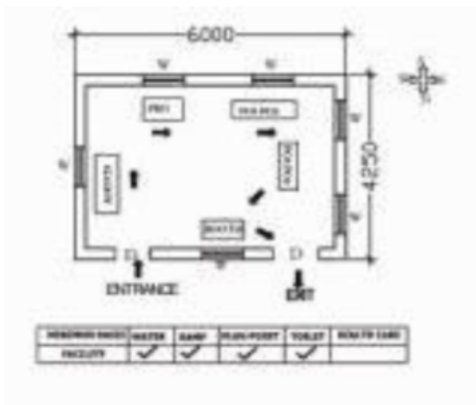

নির্বাচক নিবন্ধন আধিকারিকের স্বাক্ষর

Nazri Naksha

Google Map View

Polling Station Building Front View

Polling Station Front View

Cad View

Key MAP View

1 নাম : সেখ সামাদ আলী পিতার নাম: সেখ মেহের আলী বাড়ির নং : n0081 বয়স : 32 লিঙ্গ : পুরুষ	UOR1387992 ফটো উপলব্ধ	2 নাম : সালেহুল বিবি স্বামীর নাম: সেখ মেহের আলি বাড়ির নং : n0081 বয়স : 57 লিঙ্গ : মহিলা	UOR1985597 ফটো উপলব্ধ	3 নাম : শেখ আসকর আলি পিতার নাম: রজব আলি বাড়ির নং : n0081 বয়স : 43 লিঙ্গ : পুরুষ	UOR1501204 ফটো উপলব্ধ
4 নাম : রুকসানা বিবি স্বামীর নাম: সেখ এবাদৎ আলী বাড়ির নং : n0081 বয়স : 32 লিঙ্গ : মহিলা	UOR1501246 ফটো উপলব্ধ	5 নাম : সেখ এবাদৎ আলী পিতার নাম: সেখ মেহের আলী বাড়ির নং : n0081 বয়স : 35 লিঙ্গ : পুরুষ	UOR1291590 ফটো উপলব্ধ	6 নাম : সেখ মেহের আলি আলী পিতার নাম: সেখ রজক আলি আলী বাড়ির নং : n0081 বয়স : 62 লিঙ্গ : পুরুষ	UOR1985589 ফটো উপলব্ধ
7 নাম : শেখ রুবানী পিতার নাম: শেখ মৈনুদ্দিন বাড়ির নং : n0079 বয়স : 35 লিঙ্গ : পুরুষ	UOR1171701 ফটো উপলব্ধ	8 নাম : শেখ রবিয়াল পিতার নাম: মইনুদ্দিন বাড়ির নং : n0079 বয়স : 40 লিঙ্গ : পুরুষ	CCJ3034410 ফটো উপলব্ধ	9 নাম : মানস পন্ডা পিতার নাম: অমর পন্ডা বাড়ির নং : n0079 বয়স : 41 লিঙ্গ : পুরুষ	CCJ3313160 ফটো উপলব্ধ
10 নাম : রাজিয়া বেগুয়া স্বামীর নাম: সেখ আইয়ুব বাড়ির নং : n0079 বয়স : 56 লিঙ্গ : মহিলা	WB/30/205/429538 ফটো উপলব্ধ	11 নাম : সেখ মাজেদ আলি পিতার নাম: সেখ আজিজুল বাড়ির নং : n0066 বয়স : 29 লিঙ্গ : পুরুষ	UOR1722776 ফটো উপলব্ধ	12 নাম : সেক রাজু আলি পিতার নাম: সেক জামাল আলি বাড়ির নং : n0058 বয়স : 30 লিঙ্গ : পুরুষ	UOR1722768 ফটো উপলব্ধ
13 নাম : সাবিনা বিবি স্বামীর নাম: সেক সোনাবুল্লা বাড়ির নং : n0047 বয়স : 33 লিঙ্গ : মহিলা	UOR1722735 ফটো উপলব্ধ	14 নাম : সালেহা বিবি স্বামীর নাম: শেখ মতিন আকি বাড়ির নং : n0002 বয়স : 33 লিঙ্গ : মহিলা	UOR1722677 ফটো উপলব্ধ	15 নাম : সেখ আসলাম পিতার নাম: সেখ সিরাজুল বাড়ির নং : n0057 বয়স : 30 লিঙ্গ : পুরুষ	UOR1722669 ফটো উপলব্ধ
16 নাম : শেখ রফিক পিতার নাম: সেখ সফিজুদ্দিন বাড়ির নং : n0070 বয়স : 31 লিঙ্গ : পুরুষ	UOR1722651 ফটো উপলব্ধ	17 নাম : সামিনা বিবি স্বামীর নাম: শেখ মহবুল আলি বাড়ির নং : n0077 বয়স : 33 লিঙ্গ : মহিলা	UOR1722628 ফটো উপলব্ধ	18 নাম : জরিলা বিবি স্বামীর নাম: সেখ আসলাম আলি বাড়ির নং : n0085 বয়স : 36 লিঙ্গ : মহিলা	UOR1722610 ফটো উপলব্ধ
19 নাম : আসমিনা বিবি স্বামীর নাম: শেখ হাবিবুর রহমান বাড়ির নং : n0053 বয়স : 37 লিঙ্গ : মহিলা	UOR1291400 ফটো উপলব্ধ	20 নাম : মাবুদা বিবি স্বামীর নাম: লিয়াকৎ খাঁ বাড়ির নং : n0046 বয়স : 61 লিঙ্গ : মহিলা	UOR1291368 ফটো উপলব্ধ	21 নাম : আনোয়ারা বিবি স্বামীর নাম: শেখ আমজাদ বাড়ির নং : n0127 বয়স : 38 লিঙ্গ : মহিলা	UOR1291582 ফটো উপলব্ধ
22 নাম : সেক আমজেত পিতার নাম: সেক হান্নান বাড়ির নং : n0127 বয়স : 43 লিঙ্গ : পুরুষ	CCJ2810943 ফটো উপলব্ধ	23 নাম : আন্নিয়া বিবি স্বামীর নাম: সেখ সেলিম বাড়ির নং : n0085 বয়স : 60 লিঙ্গ : মহিলা	CCJ2379832 ফটো উপলব্ধ	24 নাম : শেখ আসমান আলী পিতার নাম: সেখ সেলিম বাড়ির নং : n0085 বয়স : 33 লিঙ্গ : পুরুষ	UOR1388008 ফটো উপলব্ধ
25 নাম : শেখ সরফুদ্দিন পিতার নাম: শেখ জলিল বাড়ির নং : n0058 বয়স : 42 লিঙ্গ : পুরুষ	CCJ3223237 ফটো উপলব্ধ	26 নাম : মাঝিয়া বিবি স্বামীর নাম: সেখ সইদুল বাড়ির নং : n0058 বয়স : 42 লিঙ্গ : মহিলা	UOR1171669 ফটো উপলব্ধ	27 নাম : শেখ আকিবুল রহমান পিতার নাম: শেখ জিয়াদ আলি বাড়ির নং : n0041 বয়স : 39 লিঙ্গ : পুরুষ	UOR1171586 ফটো উপলব্ধ
28 নাম : সাবিনা বিবি স্বামীর নাম: সেক আজিজুল রহমান বাড়ির নং : n0041 বয়স : 44 লিঙ্গ : মহিলা	UOR1171602 ফটো উপলব্ধ	29 নাম : সেখ আজিজুল রহমান পিতার নাম: সেখ জিয়াদ বাড়ির নং : n0041 বয়স : 43 লিঙ্গ : পুরুষ	UOR1206259 ফটো উপলব্ধ	30 নাম : আকলিয়া বিবি স্বামীর নাম: সেখ জিয়াদ বাড়ির নং : n0041 বয়স : 59 লিঙ্গ : মহিলা	WB/30/205/429572 ফটো উপলব্ধ