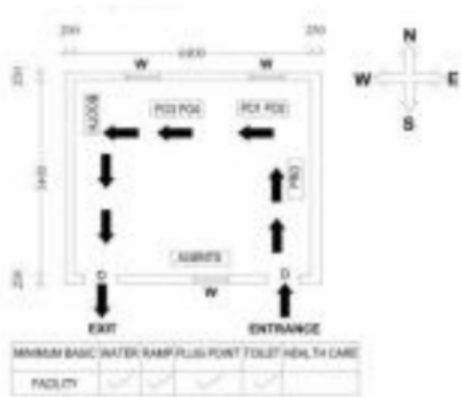

নির্বাচক নিবন্ধন আধিকারিকের স্বাক্ষর

Nazri Naksha

Google Map View

Polling Station Building Front View

Polling Station Front View

Cad View

Key MAP View

1 নাম : আলিমন বিবি স্বামীর নাম: আলি মহম্মদ শেখ বাড়ির নং : n0038 বয়স : 72 লিঙ্গ : মহিলা ফটো উপলব্ধ	WB/30/205/438090	2 নাম : খেইরুন বিবি স্বামীর নাম: সফর খাঁ বাড়ির নং : n0039 বয়স : 56 লিঙ্গ : মহিলা ফটো উপলব্ধ	WB/30/205/438011	3 নাম : সুবান খাঁ পিতার নাম: মঙ্গলা খাঁ বাড়ির নং : n0037 বয়স : 62 লিঙ্গ : পুরুষ ফটো উপলব্ধ	UOR2563740
4 নাম : কোহিনুর বিবি স্বামীর নাম: সুবান খাঁ বাড়ির নং : n0037 বয়স : 54 লিঙ্গ : মহিলা ফটো উপলব্ধ	WB/30/205/438017	5 নাম : মর্জিনা বিবি স্বামীর নাম: হোসেন খাঁ বাড়ির নং : n0037 বয়স : 50 লিঙ্গ : মহিলা ফটো উপলব্ধ	CCJ3129038	6 নাম : মমতাজ বিবি স্বামীর নাম: শ্যামসের খাঁ বাড়ির নং : n0041 বয়স : 59 লিঙ্গ : মহিলা ফটো উপলব্ধ	WB/30/205/438220
7 নাম : শ্যামসের খাঁ পিতার নাম: মুসলেম খাঁ বাড়ির নং : n0041 বয়স : 55 লিঙ্গ : পুরুষ ফটো উপলব্ধ	WB/30/205/438203	8 নাম : মমরেজ খাঁ পিতার নাম: জাফর খাঁ বাড়ির নং : n0041 বয়স : 45 লিঙ্গ : পুরুষ ফটো উপলব্ধ	CCJ2815025	9 নাম : মাবুদা বিবি স্বামীর নাম: মমরেজ খাঁ বাড়ির নং : n0041 বয়স : 41 লিঙ্গ : মহিলা ফটো উপলব্ধ	CCJ3313640
10 নাম : মুক্তার খান পিতার নাম: খেইরুন বেওয়া বাড়ির নং : এন0019 বয়স : 26 লিঙ্গ : পুরুষ ফটো উপলব্ধ	UOR1926690	11 নাম : সেক আমিরুল পিতার নাম: সেক রসিদ বাড়ির নং : এন0039 বয়স : 26 লিঙ্গ : পুরুষ ফটো উপলব্ধ	UOR1926617	12 নাম : সেক রসিদ পিতার নাম: সেক আলি মহম্মদ বাড়ির নং : n0039 বয়স : 50 লিঙ্গ : পুরুষ ফটো উপলব্ধ	UOR2011385
13 নাম : খালেক খাঁ পিতার নাম: সফর খাঁ বাড়ির নং : n0039 বয়স : 47 লিঙ্গ : পুরুষ ফটো উপলব্ধ	UOR1502608	14 নাম : মুশলেমা বিবি স্বামীর নাম: খালেক খাঁ বাড়ির নং : n0039 বয়স : 38 লিঙ্গ : মহিলা ফটো উপলব্ধ	UOR1502616	15 নাম : মশারফ খাঁ পিতার নাম: সফর খাঁ বাড়ির নং : n0039 বয়স : 35 লিঙ্গ : পুরুষ ফটো উপলব্ধ	UOR1292200
16 নাম : নুরজাহান (খাতুন)বিবি স্বামীর নাম: মশারফ খাঁ বাড়ির নং : n0039 বয়স : 36 লিঙ্গ : মহিলা ফটো উপলব্ধ	UOR1723295	17 নাম : মোজাম্মেল খাঁ পিতার নাম: জাফর খাঁ বাড়ির নং : n0041 বয়স : 38 লিঙ্গ : পুরুষ ফটো উপলব্ধ	UOR1292242	18 নাম : আসমা বিবি স্বামীর নাম: সেক রসিদ বাড়ির নং : n0038 বয়স : 46 লিঙ্গ : মহিলা ফটো উপলব্ধ	CCJ2814937
19 নাম : নূর ইসলাম খাঁ পিতার নাম: সইদুল খাঁ বাড়ির নং : n0037 বয়স : 27 লিঙ্গ : পুরুষ ফটো উপলব্ধ	UOR2124675	20 নাম : হোসেন খাঁ পিতার নাম: মঙ্গলা খাঁ বাড়ির নং : n0037 বয়স : 54 লিঙ্গ : পুরুষ ফটো উপলব্ধ	CCJ1756279	21 নাম : সৈদুল খাঁ পিতার নাম: মঙ্গলা খাঁ বাড়ির নং : n0037 বয়স : 56 লিঙ্গ : পুরুষ ফটো উপলব্ধ	CCJ1754035
22 নাম : রুকিয়া বিবি স্বামীর নাম: মোজাম্মেল খাঁ বাড়ির নং : n0041 বয়স : 28 লিঙ্গ : মহিলা ফটো উপলব্ধ	UOR1891852	23 নাম : সেলিম খাঁ পিতার নাম: সফর খাঁ বাড়ির নং : এন0039 বয়স : 24 লিঙ্গ : পুরুষ ফটো উপলব্ধ	UOR2317246	24 নাম : শোভা বিবি স্বামীর নাম: মঙ্গলা খাঁ বাড়ির নং : n0037 বয়স : 79 লিঙ্গ : মহিলা ফটো উপলব্ধ	UOR2335404
25 নাম : পুতুল (সামন্ত) মন্ডল স্বামীর নাম: বাবলু মন্ডল বাড়ির নং : এন0431 বয়স : 48 লিঙ্গ : মহিলা ফটো উপলব্ধ	CCJ2815553	26 নাম : আসুরা বিবি স্বামীর নাম: মুজাফফর খাঁ বাড়ির নং : এন0037 বয়স : 24 লিঙ্গ : মহিলা ফটো উপলব্ধ	UOR2292183	27 নাম : কাশিম খান পিতার নাম: সুবন খান বাড়ির নং : চাক সিজবেরিয়া বয়স : 43 লিঙ্গ : পুরুষ ফটো উপলব্ধ	UOR2440675
28 নাম : করিম খাঁ পিতার নাম: সুবান খাঁ বাড়ির নং : বেগুনাবেড়িয়া বয়স : 38 লিঙ্গ : পুরুষ ফটো উপলব্ধ	UOR2475481	29 নাম : মুজাফফর খাঁ পিতার নাম: হোসেন খাঁ বাড়ির নং : এন0037 বয়স : 26 লিঙ্গ : পুরুষ ফটো উপলব্ধ	UOR2292167	30 নাম : বিশুজিত আদক মায়ের নাম: উর্মিলা আদক বাড়ির নং : n0085 বয়স : 48 লিঙ্গ : পুরুষ ফটো উপলব্ধ	CCJ3313632