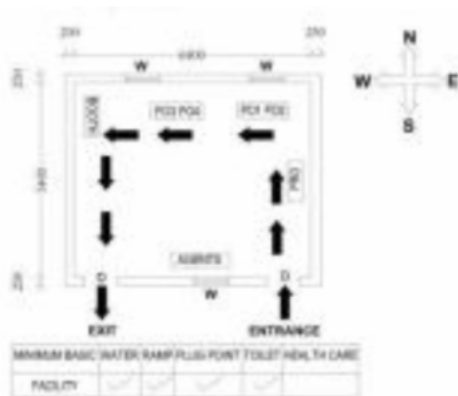

নির্বাচক নিবন্ধন আধিকারিকের স্বাক্ষর

Nazri Naksha

Google Map View

Polling Station Building Front View

Polling Station Front View

Cad View

Key MAP View

1 নাম : শম্পা রানী দাস (নায়েক) স্বামীর নাম: কিঙ্কর নায়েক বাড়ির নং : এন00 বয়স : 37 লিঙ্গ : মহিলা	UOR1289099 ফটো উপলব্ধ	2 নাম : কাবেরী হাবড় দাস স্বামীর নাম: সুনির্মল দাস বাড়ির নং : n0212 বয়স : 34 লিঙ্গ : মহিলা	UOR1774371 ফটো উপলব্ধ	3 নাম : স্বপ্না মণ্ডল (দাস) স্বামীর নাম: নির্মল কুমার দাস বাড়ির নং : n0213 বয়স : 34 লিঙ্গ : মহিলা	UOR1774389 ফটো উপলব্ধ
4 নাম : দময়ন্তী (পাত্র) দাস স্বামীর নাম: ব্রজ গোপাল দাস বাড়ির নং : n0207 বয়স : 31 লিঙ্গ : মহিলা	UOR1620525 ফটো উপলব্ধ	5 নাম : শুভজ্যোতি দাস পিতার নাম: প্রভাস দাস বাড়ির নং : এন0034 বয়স : 22 লিঙ্গ : পুরুষ	UOR2370260 ফটো উপলব্ধ	6 নাম : রূপমা মাল্লা পিতার নাম: উত্তম মাল্লা বাড়ির নং : এন0034 বয়স : 22 লিঙ্গ : পুরুষ	UOR2370344 ফটো উপলব্ধ
7 নাম : অর্পিতা দাস(পাত্র) স্বামীর নাম: বিপ্লব কুমার পাত্র বাড়ির নং : n0034 বয়স : 30 লিঙ্গ : মহিলা	UOR1800101 ফটো উপলব্ধ	8 নাম : তনুশ্রী পুরকাইত দাস স্বামীর নাম: স্বরূপ কুমার দাস বাড়ির নং : n0034 বয়স : 34 লিঙ্গ : মহিলা	UOR1283381 ফটো উপলব্ধ	9 নাম : শোভন হাজরা পিতার নাম: লালু হাজরা বাড়ির নং : N0034 বয়স : 27 লিঙ্গ : পুরুষ	UOR1887652 ফটো উপলব্ধ
10 নাম : স্বরূপ কুমার দাস পিতার নাম: সুদর্শন দাস বাড়ির নং : n0034 বয়স : 44 লিঙ্গ : পুরুষ	CCJ2817245 ফটো উপলব্ধ	11 নাম : অরুণ জ্যোতি দাস পিতার নাম: প্রভাস কুমার দাস বাড়ির নং : n0034 বয়স : 32 লিঙ্গ : পুরুষ	UOR1503457 ফটো উপলব্ধ	12 নাম : অঞ্জনা মন্ডল স্বামীর নাম: সঞ্জীব কুমার মন্ডল বাড়ির নং : n0034 বয়স : 42 লিঙ্গ : মহিলা	CCJ2817252 ফটো উপলব্ধ
13 নাম : উত্তম মাল্লা পিতার নাম: ভাস্কর মাল্লা বাড়ির নং : n0034 বয়স : 47 লিঙ্গ : পুরুষ	CCJ2817286 ফটো উপলব্ধ	14 নাম : উজ্জ্বলা হাজরা স্বামীর নাম: লালু হাজরা বাড়ির নং : n0034 বয়স : 48 লিঙ্গ : মহিলা	WB/30/205/435425 ফটো উপলব্ধ	15 নাম : লালু হাজরা পিতার নাম: সুধাংশু হাজরা বাড়ির নং : n0034 বয়স : 52 লিঙ্গ : পুরুষ	CCJ3129673 ফটো উপলব্ধ
Q 16 নাম : সুজল আচার্য্য স্বামীর নাম: শম্ভুনাথ আচার্য্য বাড়ির নং : বয়স : 6 লিঙ্গ : মহিলা	CCJ2817260 ফটো উপলব্ধ	17 নাম : প্রনব কর পিতার নাম: রনজিৎ কর বাড়ির নং : n0182 বয়স : 53 লিঙ্গ : পুরুষ	CCJ3129632 ফটো উপলব্ধ	18 নাম : সুরজিৎ কর পিতার নাম: প্রনব কর বাড়ির নং : N0182 বয়স : 28 লিঙ্গ : পুরুষ	UOR1800002 ফটো উপলব্ধ
19 নাম : বর্নালী কর স্বামীর নাম: প্রনব কর বাড়ির নং : n0182 বয়স : 44 লিঙ্গ : মহিলা	WB/30/205/447592 ফটো উপলব্ধ	20 নাম : শিবানী কালসা মন্ডল স্বামীর নাম: অশোক কুমার মন্ডল বাড়ির নং : n0206 বয়স : 45 লিঙ্গ : মহিলা	CCJ1755545 ফটো উপলব্ধ	21 নাম : গীতারানী খালুয়া স্বামীর নাম: ছবিরানী খালুয়া বাড়ির নং : n0037 বয়স : 57 লিঙ্গ : মহিলা	WB/30/205/444029 ফটো উপলব্ধ
22 নাম : বাঁপু গাউনা পিতার নাম: পঙ্কজ ভূয়ন গাউনা বাড়ির নং : n0221 বয়স : 37 লিঙ্গ : মহিলা	UOR1390988 ফটো উপলব্ধ	23 নাম : উৎপল গায়েন পিতার নাম: রাসবিহারী গায়েন বাড়ির নং : n0004 বয়স : 45 লিঙ্গ : পুরুষ	CCJ2387058 ফটো উপলব্ধ	24 নাম : পূর্ণিমা মাল্লা পিতার নাম: সূর্য কুমার মাল্লা বাড়ির নং : এন0007 বয়স : 25 লিঙ্গ : মহিলা	UOR2131712 ফটো উপলব্ধ
25 নাম : ফাল্গুনী দাস গায়েন স্বামীর নাম: শান্তনু গায়েন বাড়ির নং : এন0007 বয়স : 26 লিঙ্গ : মহিলা	UOR2376796 ফটো উপলব্ধ	26 নাম : দীপাঞ্জলি গায়েন পিতার নাম: নুটবিহারী গায়েন বাড়ির নং : n0001 বয়স : 29 লিঙ্গ : পুরুষ	UOR1723600 ফটো উপলব্ধ	27 নাম : প্রদীপ গায়েন পিতার নাম: দুলাল গায়েন বাড়ির নং : n0002 বয়স : 29 লিঙ্গ : পুরুষ	UOR1723592 ফটো উপলব্ধ
28 নাম : সুতপা পাত্র (গায়েন) স্বামীর নাম: সৌমেন গায়েন বাড়ির নং : n0002 বয়স : 29 লিঙ্গ : মহিলা	UOR1723618 ফটো উপলব্ধ	29 নাম : বিদিশা দাস পিতার নাম: অসীম কুমার দাস বাড়ির নং : N0001 বয়স : 26 লিঙ্গ : মহিলা	UOR2125144 ফটো উপলব্ধ	30 নাম : তরুণ কুমার দাস পিতার নাম: বীরেন্দ্রনাথ দাস বাড়ির নং : N0001 বয়স : 56 লিঙ্গ : পুরুষ	UOR2125110 ফটো উপলব্ধ