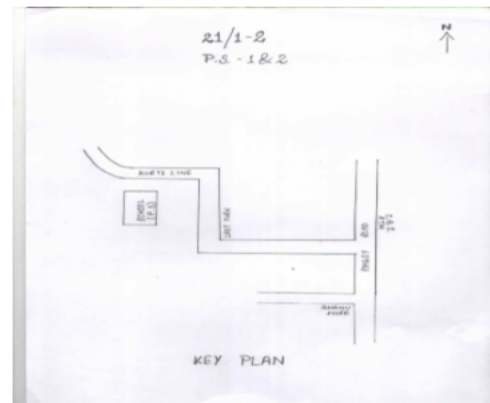

নির্বাচক নিবন্ধন আধিকারিকের স্বাক্ষর

Nazri Naksha

Google Map View

Polling Station Building Front View

Polling Station Front View

Cad View

Key MAP View

1 নাম : ভূমিকা রায় স্বামীর নাম: আদিত্য থাপা বাড়ির নং : 122 বয়স : 26 লিঙ্গ : মহিলা	NFH2008993 ফটো উপলব্ধ	2 নাম : রোনিতা প্রধান স্বামীর নাম: মঞ্জিল প্রধান বাড়ির নং : এন0028 বয়স : 26 লিঙ্গ : মহিলা	NFH2272987 ফটো উপলব্ধ	3 নাম : সরিতা ভূজেল স্বামীর নাম: দাওয়া লামা তামাং বাড়ির নং : n0052 বয়স : 30 লিঙ্গ : মহিলা	NFH1494103 ফটো উপলব্ধ
4 নাম : সুরজ প্রধান পিতার নাম: জেঠা প্রধান বাড়ির নং : n0112 বয়স : 59 লিঙ্গ : পুরুষ	WB/03/018/369472 ফটো উপলব্ধ	5 নাম : গঙ্গা রাই স্বামীর নাম: জেঠা বাড়ির নং : n0112 বয়স : 67 লিঙ্গ : মহিলা	DNF2381507 ফটো উপলব্ধ	6 নাম : অনুষা প্রধান পিতার নাম: সুরজ প্রধান বাড়ির নং : n0112 বয়স : 30 লিঙ্গ : মহিলা	NFH1493980 ফটো উপলব্ধ
7 নাম : মঞ্জিত ভূজেল পিতার নাম: চুলে ভূজেল বাড়ির নং : n0052 বয়স : 42 লিঙ্গ : পুরুষ	DNF2131654 ফটো উপলব্ধ	8 নাম : সঞ্জিত ভূজেল পিতার নাম: চুলে ভূজেল বাড়ির নং : n0052 বয়স : 43 লিঙ্গ : পুরুষ	DNF2131647 ফটো উপলব্ধ	9 নাম : সঞ্জিল প্রধান পিতার নাম: কুমার প্রধান বাড়ির নং : n0028 বয়স : 37 লিঙ্গ : পুরুষ	NFH1015130 ফটো উপলব্ধ
10 নাম : কাঞ্জী প্রধান নেওয়ার স্বামীর নাম: কুমার প্রধান বাড়ির নং : n0028 বয়স : 64 লিঙ্গ : মহিলা	DNF2607513 ফটো উপলব্ধ	11 নাম : মহেন্দ্র প্রধান পিতার নাম: কুমার প্রধান বাড়ির নং : 028 বয়স : 36 লিঙ্গ : পুরুষ	NFH1086099 ফটো উপলব্ধ	12 নাম : জিনা প্রধান পিতার নাম: সুরজ প্রধান বাড়ির নং : n0112 বয়স : 38 লিঙ্গ : মহিলা	DNF2503944 ফটো উপলব্ধ
13 নাম : সালিমা তামাং স্বামীর নাম: মনজিত ভূজেল বাড়ির নং : n0052 বয়স : 48 লিঙ্গ : মহিলা	WB/02/016/612308 ফটো উপলব্ধ	14 নাম : রোসনা রাই প্রধান স্বামীর নাম: মহেন্দ্র প্রধান বাড়ির নং : 0028 বয়স : 33 লিঙ্গ : মহিলা	NFH1213263 ফটো উপলব্ধ	15 নাম : নিশা ভূজেল(তামাং) স্বামীর নাম: সাগর তামাং বাড়ির নং : 0052 বয়স : 33 লিঙ্গ : মহিলা	NFH1213230 ফটো উপলব্ধ
16 নাম : সুসমা রানা (রাই) স্বামীর নাম: রঞ্জিত রানা বাড়ির নং : n0093 বয়স : 46 লিঙ্গ : মহিলা	KWK2119451 ফটো উপলব্ধ	17 নাম : নির্জল রানা পিতার নাম: রঞ্জিত রানা বাড়ির নং : n0093 বয়স : 40 লিঙ্গ : পুরুষ	DNF2504009 ফটো উপলব্ধ	18 নাম : রঞ্জিত রানা পিতার নাম: জেঠা রানা বাড়ির নং : n0093 বয়স : 59 লিঙ্গ : পুরুষ	WB/03/018/369090 ফটো উপলব্ধ
19 নাম : আরতি রাই (রানা) স্বামীর নাম: নির্জল রানা বাড়ির নং : 084 বয়স : 41 লিঙ্গ : মহিলা	NFH1086206 ফটো উপলব্ধ	20 নাম : পম্ফা মঙ্গুরনি (রানা) পিতার নাম: জেঠা রানা বাড়ির নং : N0093 বয়স : 72 লিঙ্গ : মহিলা	DNF2131829 ফটো উপলব্ধ	21 নাম : শংকর বিশ্বকর্মা পিতার নাম: কালাওয়া কর্মী বাড়ির নং : n0102 বয়স : 50 লিঙ্গ : পুরুষ	NFH2147338 ফটো উপলব্ধ
22 নাম : অক্ষিত বিশ্বকর্মা পিতার নাম: শংকর বিশ্বকর্মা বাড়ির নং : এন0102 বয়স : 23 লিঙ্গ : পুরুষ	NFH2196194 ফটো উপলব্ধ	23 নাম : কানছি সরকিনি (কামী) স্বামীর নাম: কলওয়া (কামী) বাড়ির নং : n0102 বয়স : 71 লিঙ্গ : মহিলা	WB/03/018/369193 ফটো উপলব্ধ	24 নাম : শ্রীজনা দেওয়ান পিতার নাম: সন্তোষ দেওয়ান বাড়ির নং : 057 বয়স : 35 লিঙ্গ : মহিলা	NFH1086156 ফটো উপলব্ধ
25 নাম : সম্পন দেওয়ান পিতার নাম: সন্তোষ দেওয়ান বাড়ির নং : n0057 বয়স : 41 লিঙ্গ : পুরুষ	DNF2381424 ফটো উপলব্ধ	26 নাম : রোজানা ভূজেল দেওয়ান স্বামীর নাম: সম্পন বাড়ির নং : n0057 বয়স : 28 লিঙ্গ : মহিলা	NFH1709351 ফটো উপলব্ধ	27 নাম : সাবিনা দেওয়ান (সুকা) স্বামীর নাম: বিজয় সুকা বাড়ির নং : 0057 বয়স : 43 লিঙ্গ : মহিলা	DNF2131407 ফটো উপলব্ধ
28 নাম : সংগম দেওয়ান পিতার নাম: সন্তোষ দেওয়ান বাড়ির নং : n0057 বয়স : 37 লিঙ্গ : পুরুষ	DNF2688240 ফটো উপলব্ধ	29 নাম : আশা রাই (দেওয়ান) স্বামীর নাম: সন্তোষ দেওয়ান বাড়ির নং : n0057 বয়স : 57 লিঙ্গ : মহিলা	WB/03/018/369444 ফটো উপলব্ধ	30 নাম : ববিতা ছেতী (ধুংগেল) স্বামীর নাম: পবন ধুংগেল বাড়ির নং : n0212 বয়স : 35 লিঙ্গ : মহিলা	NFH1390228 ফটো উপলব্ধ