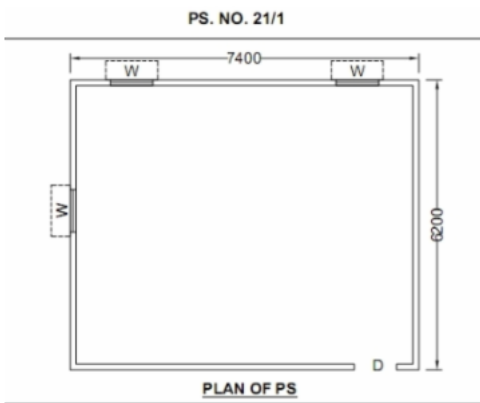

নির্বাচক নিবন্ধন আধিকারিকের স্বাক্ষর

Nazri Naksha

Google Map View

Polling Station Building Front View

Polling Station Front View

Cad View

Key MAP View

1 নাম : ভূমিকা রায় স্বামীর নাম: আদিত্য থাপা বাড়ির নং : 122 বয়স : 26 লিঙ্গ : মহিলা	NFH2008993 ফটো উপলব্ধ	2 নাম : রোনিতা প্রধান স্বামীর নাম: মঞ্জিল প্রধান বাড়ির নং : এন0028 বয়স : 26 লিঙ্গ : মহিলা	NFH2272987 ফটো উপলব্ধ	3 নাম : সরিতা ভূজেল স্বামীর নাম: দাওয়া লামা তামাং বাড়ির নং : n0052 বয়স : 30 লিঙ্গ : মহিলা	NFH1494103 ফটো উপলব্ধ
4 নাম : সুরজ প্রধান পিতার নাম: জেঠা প্রধান বাড়ির নং : n0112 বয়স : 59 লিঙ্গ : পুরুষ	WB/03/018/369472 ফটো উপলব্ধ	5 নাম : গঙ্গা রাই স্বামীর নাম: জেঠা বাড়ির নং : n0112 বয়স : 67 লিঙ্গ : মহিলা	DNF2381507 ফটো উপলব্ধ	6 নাম : অনুষা প্রধান পিতার নাম: সুরজ প্রধান বাড়ির নং : n0112 বয়স : 30 লিঙ্গ : মহিলা	NFH1493980 ফটো উপলব্ধ
7 নাম : মঞ্জিত ভূজেল পিতার নাম: চুলে ভূজেল বাড়ির নং : n0052 বয়স : 42 লিঙ্গ : পুরুষ	DNF2131654 ফটো উপলব্ধ	8 নাম : সঞ্জিত ভূজেল পিতার নাম: চুলে ভূজেল বাড়ির নং : n0052 বয়স : 43 লিঙ্গ : পুরুষ	DNF2131647 ফটো উপলব্ধ	9 নাম : সঞ্জিল প্রধান পিতার নাম: কুমার প্রধান বাড়ির নং : n0028 বয়স : 37 লিঙ্গ : পুরুষ	NFH1015130 ফটো উপলব্ধ
10 নাম : কাঞ্জী প্রধান নেওয়ার স্বামীর নাম: কুমার প্রধান বাড়ির নং : n0028 বয়স : 64 লিঙ্গ : মহিলা	DNF2607513 ফটো উপলব্ধ	11 নাম : মহেন্দ্র প্রধান পিতার নাম: কুমার প্রধান বাড়ির নং : 028 বয়স : 36 লিঙ্গ : পুরুষ	NFH1086099 ফটো উপলব্ধ	12 নাম : জিনা প্রধান পিতার নাম: সুরজ প্রধান বাড়ির নং : n0112 বয়স : 38 লিঙ্গ : মহিলা	DNF2503944 ফটো উপলব্ধ
13 নাম : সালিমা তামাং স্বামীর নাম: মনজিত ভূজেল বাড়ির নং : n0052 বয়স : 48 লিঙ্গ : মহিলা	WB/02/016/612308 ফটো উপলব্ধ	14 নাম : রোসনা রাই প্রধান স্বামীর নাম: মহেন্দ্র প্রধান বাড়ির নং : 0028 বয়স : 33 লিঙ্গ : মহিলা	NFH1213263 ফটো উপলব্ধ	15 নাম : নিশা ভূজেল(তামাং) স্বামীর নাম: সাগর তামাং বাড়ির নং : 0052 বয়স : 33 লিঙ্গ : মহিলা	NFH1213230 ফটো উপলব্ধ
16 নাম : সুসমা রানা (রাই) স্বামীর নাম: রঞ্জিত রানা বাড়ির নং : n0093 বয়স : 46 লিঙ্গ : মহিলা	KWK2119451 ফটো উপলব্ধ	17 নাম : নির্জল রানা পিতার নাম: রঞ্জিত রানা বাড়ির নং : n0093 বয়স : 40 লিঙ্গ : পুরুষ	DNF2504009 ফটো উপলব্ধ	18 নাম : রঞ্জিত রানা পিতার নাম: জেঠা রানা বাড়ির নং : n0093 বয়স : 59 লিঙ্গ : পুরুষ	WB/03/018/369090 ফটো উপলব্ধ
19 নাম : আরতি রাই (রানা) স্বামীর নাম: নির্জল রানা বাড়ির নং : 084 বয়স : 41 লিঙ্গ : মহিলা	NFH1086206 ফটো উপলব্ধ	20 নাম : পম্ফা মঙ্গুরনি (রানা) পিতার নাম: জেঠা রানা বাড়ির নং : N0093 বয়স : 72 লিঙ্গ : মহিলা	DNF2131829 ফটো উপলব্ধ	21 নাম : শংকর বিশ্বকর্মা পিতার নাম: কালাওয়া কর্মী বাড়ির নং : n0102 বয়স : 50 লিঙ্গ : পুরুষ	NFH2147338 ফটো উপলব্ধ
22 নাম : অক্ষিত বিশ্বকর্মা পিতার নাম: শংকর বিশ্বকর্মা বাড়ির নং : এন0102 বয়স : 23 লিঙ্গ : পুরুষ	NFH2196194 ফটো উপলব্ধ	23 নাম : কানছি সরকিনি (কামী) স্বামীর নাম: কলওয়া (কামী) বাড়ির নং : n0102 বয়স : 71 লিঙ্গ : মহিলা	WB/03/018/369193 ফটো উপলব্ধ	24 নাম : শ্রীজনা দেওয়ান পিতার নাম: সন্তোষ দেওয়ান বাড়ির নং : 057 বয়স : 35 লিঙ্গ : মহিলা	NFH1086156 ফটো উপলব্ধ
25 নাম : সম্পন দেওয়ান পিতার নাম: সন্তোষ দেওয়ান বাড়ির নং : n0057 বয়স : 41 লিঙ্গ : পুরুষ	DNF2381424 ফটো উপলব্ধ	26 নাম : রোজানা ভূজেল দেওয়ান স্বামীর নাম: সম্পন বাড়ির নং : n0057 বয়স : 28 লিঙ্গ : মহিলা	NFH1709351 ফটো উপলব্ধ	27 নাম : সাবিনা দেওয়ান (সুকা) স্বামীর নাম: বিজয় সুকা বাড়ির নং : 0057 বয়স : 43 লিঙ্গ : মহিলা	DNF2131407 ফটো উপলব্ধ
28 নাম : সংগম দেওয়ান পিতার নাম: সন্তোষ দেওয়ান বাড়ির নং : n0057 বয়স : 37 লিঙ্গ : পুরুষ	DNF2688240 ফটো উপলব্ধ	29 নাম : আশা রাই (দেওয়ান) স্বামীর নাম: সন্তোষ দেওয়ান বাড়ির নং : n0057 বয়স : 57 লিঙ্গ : মহিলা	WB/03/018/369444 ফটো উপলব্ধ	30 নাম : ববিতা ছেতী (ধুংগেল) স্বামীর নাম: পবন ধুংগেল বাড়ির নং : n0212 বয়স : 35 লিঙ্গ : মহিলা	NFH1390228 ফটো উপলব্ধ