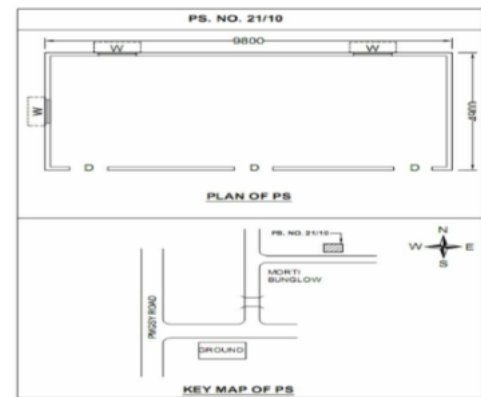

Key MAP View