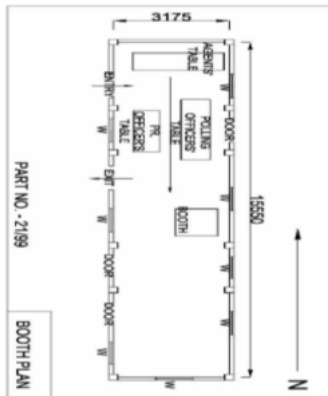

নির্বাচক নিবন্ধন আধিকারিকের স্বাক্ষর

Nazri Naksha

Google Map View

Polling Station Building Front View

Polling Station Front View

Cad View

Key MAP View

1 নাম : শ্রাবন্তী উরাও পিতার নাম: মোগো উরাও বাড়ির নং : এন0003 বয়স : 30 লিঙ্গ : মহিলা	NFH2184281 ফটো উপলব্ধ	2 নাম : বীনাড ওরাও পিতার নাম: জাকু ওরাও বাড়ির নং : এন0010 বয়স : 23 লিঙ্গ : পুরুষ	NFH2247542 ফটো উপলব্ধ	3 নাম : জিরো উরাও স্বামীর নাম: অরুণ উরাও বাড়ির নং : এন00 বয়স : 32 লিঙ্গ : মহিলা	NFH2184331 ফটো উপলব্ধ
4 নাম : রোহিত উরাও পিতার নাম: সুকরা উরাও বাড়ির নং : N0006 বয়স : 26 লিঙ্গ : পুরুষ	NFH2095073 ফটো উপলব্ধ	5 নাম : সহারুখ উরাও পিতার নাম: নির্মল উরাও বাড়ির নং : বামনী বন বস্তি বয়স : 22 লিঙ্গ : পুরুষ	NFH2320299 ফটো উপলব্ধ	6 নাম : বাগরি উরাও স্বামীর নাম: মোগো উরাও বাড়ির নং : n0003 বয়স : 63 লিঙ্গ : মহিলা	DNF2642965 ফটো উপলব্ধ
7 নাম : মোগো উরাও পিতার নাম: মংরা উরাও বাড়ির নং : n0003 বয়স : 69 লিঙ্গ : পুরুষ	WB/03/018/597139 ফটো উপলব্ধ	8 নাম : শিবোল উরাও পিতার নাম: বৃথুয়া উরাও বাড়ির নং : N0014 বয়স : 25 লিঙ্গ : পুরুষ	NFH2094969 ফটো উপলব্ধ	9 নাম : অরুণ উরাও পিতার নাম: বাবলু উরাও বাড়ির নং : এন00 বয়স : 30 লিঙ্গ : পুরুষ	NFH2018075 ফটো উপলব্ধ
10 নাম : নাহারু উরাও পিতার নাম: কান্দ্রা উরাও বাড়ির নং : n0002 বয়স : 43 লিঙ্গ : পুরুষ	NFH1645738 ফটো উপলব্ধ	11 নাম : কামিন উরাও স্বামীর নাম: বৃথুয়া উরাও বাড়ির নং : n0003 বয়স : 60 লিঙ্গ : মহিলা	WB/03/018/597186 ফটো উপলব্ধ	12 নাম : আশিফ উরাও পিতার নাম: মোগো উরাও বাড়ির নং : n0101 বয়স : 29 লিঙ্গ : পুরুষ	NFH1844810 ফটো উপলব্ধ
13 নাম : বাউনি উরাও স্বামীর নাম: ভিনসাই উরাও বাড়ির নং : n0086 বয়স : 48 লিঙ্গ : মহিলা	NFH1645746 ফটো উপলব্ধ	14 নাম : এলারোজ উরাও পিতার নাম: বাচ্চা উরাও বাড়ির নং : n0009 বয়স : 53 লিঙ্গ : পুরুষ	WB/03/018/597150 ফটো উপলব্ধ	15 নাম : কারমি উরাও স্বামীর নাম: বাবলু উরাও বাড়ির নং : n0008 বয়স : 59 লিঙ্গ : মহিলা	WB/03/018/597146 ফটো উপলব্ধ
16 নাম : ছাবিতা উরাও স্বামীর নাম: আশিফ উরাও বাড়ির নং : n0099 বয়স : 28 লিঙ্গ : মহিলা	NFH1844794 ফটো উপলব্ধ	17 নাম : শুশমা উরাও স্বামীর নাম: বিরদেও উরাও বাড়ির নং : n0093 বয়স : 34 লিঙ্গ : মহিলা	NFH1844737 ফটো উপলব্ধ	18 নাম : বৃথক উরাও স্বামীর নাম: শুকা উরাও বাড়ির নং : n0007 বয়স : 47 লিঙ্গ : পুরুষ	NFH1808765 ফটো উপলব্ধ
19 নাম : জাককু উরাও পিতার নাম: ভাওরা উরাও বাড়ির নং : n0010 বয়স : 69 লিঙ্গ : পুরুষ	WB/03/018/597184 ফটো উপলব্ধ	20 নাম : বালু উরাও পিতার নাম: পেপ্টা উরাও বাড়ির নং : n0008 বয়স : 51 লিঙ্গ : পুরুষ	WB/03/018/597138 ফটো উপলব্ধ	21 নাম : রাধা উরাও স্বামীর নাম: শুকরা উরাও বাড়ির নং : n0006 বয়স : 45 লিঙ্গ : মহিলা	DNF2719904 ফটো উপলব্ধ
22 নাম : শ্যামল উরাও পিতার নাম: কান্দ্রা উরাও বাড়ির নং : n0002 বয়স : 33 লিঙ্গ : পুরুষ	NFH1808773 ফটো উপলব্ধ	23 নাম : সুশিনা উরাও পিতার নাম: বৃথুয়া উরাও বাড়ির নং : n0014 বয়স : 29 লিঙ্গ : মহিলা	NFH1645688 ফটো উপলব্ধ	24 নাম : সুকরী উরাও স্বামীর নাম: নির্মল উরাও বাড়ির নং : 5 বয়স : 39 লিঙ্গ : মহিলা	NFH1238229 ফটো উপলব্ধ
25 নাম : সুকরা উরাও পিতার নাম: ভাওরা উরাও বাড়ির নং : n0006 বয়স : 56 লিঙ্গ : মহিলা	WB/03/018/597140 ফটো উপলব্ধ	26 নাম : হেমা উরাও পিতার নাম: বাবলু উরাও বাড়ির নং : n0100 বয়স : 28 লিঙ্গ : মহিলা	NFH1844802 ফটো উপলব্ধ	27 নাম : কুন্তি উরাও স্বামীর নাম: লাচাচু উরাও বাড়ির নং : n0015 বয়স : 42 লিঙ্গ : মহিলা	KWK2232627 ফটো উপলব্ধ
28 নাম : বৃথুয়া উরাও পিতার নাম: বামনা উরাও বাড়ির নং : n0014 বয়স : 56 লিঙ্গ : পুরুষ	DNF2197952 ফটো উপলব্ধ	29 নাম : সিবলাল ওরাও পিতার নাম: বৃথুয়া ওরাও বাড়ির নং : এন0004 বয়স : 24 লিঙ্গ : পুরুষ	NFH2377182 ফটো উপলব্ধ	30 নাম : জিতলাল ওরাও পিতার নাম: বৃথুয়া ওরাও বাড়ির নং : এন0026 বয়স : 22 লিঙ্গ : পুরুষ	NFH2377349 ফটো উপলব্ধ