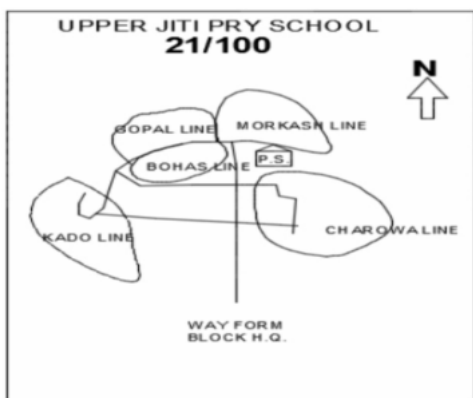

Nazri Naksha