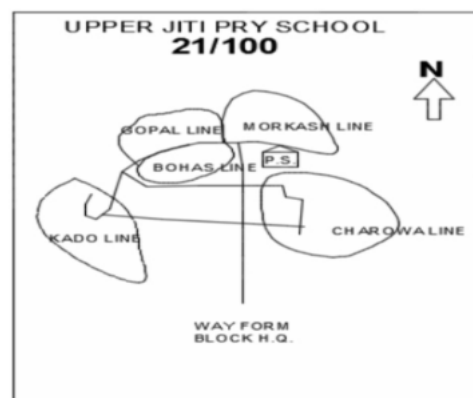

Key MAP View