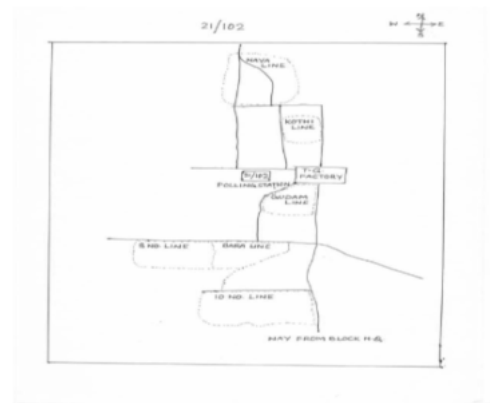

Key MAP View