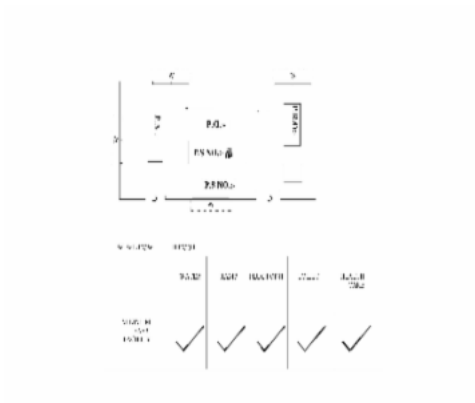

নির্বাচক নিবন্ধন আধিকারিকের স্বাক্ষর

Nazri Naksha

Google Map View

Polling Station Building Front View

Polling Station Front View

Cad View

Key MAP View

1	MFW2780161	নাম : ভাবনা প্রধান স্বামীর নাম: সুধীর প্রধান বাড়ির নং : n0046 বয়স : 45 লিঙ্গ : মহিলা	ফটো উপলব্ধ	2	MFW2664225	নাম : নীতা রাই পিতার নাম: জগবাহাদুর রাই বাড়ির নং : n0081 বয়স : 38 লিঙ্গ : মহিলা	ফটো উপলব্ধ	3	NFH1957778	নাম : রূপা তামাং পিতার নাম: শেরবাহাদুর তামাং বাড়ির নং : এন00186 বয়স : 28 লিঙ্গ : মহিলা	ফটো উপলব্ধ
4	NFH1957877	নাম : পার্বতী তামাং পিতার নাম: হরকে তামাং বাড়ির নং : এন0093 বয়স : 25 লিঙ্গ : মহিলা	ফটো উপলব্ধ	5	NFH1957893	নাম : ডিকোস্টা কুজুর ওরাংর পিতার নাম: বাবলু কুজুর ওরাংর বাড়ির নং : এন0160 বয়স : 25 লিঙ্গ : পুরুষ	ফটো উপলব্ধ	6	WB/02/016/498317	নাম : হরকে তামাং পিতার নাম: দিলীমান তামাং বাড়ির নং : n0093 বয়স : 61 লিঙ্গ : পুরুষ	ফটো উপলব্ধ
7	WB/02/016/498318	নাম : ডোলমো তামাং স্বামীর নাম: হরকে তামাং বাড়ির নং : এন0093 বয়স : 62 লিঙ্গ : মহিলা	ফটো উপলব্ধ	8	NFH1957984	নাম : মঞ্জু প্রধান স্বামীর নাম: পূর্ণ প্রধান বাড়ির নং : এন0081 বয়স : 34 লিঙ্গ : মহিলা	ফটো উপলব্ধ	9	WB/02/016/498213	নাম : চেংবা তামাং পিতার নাম: রাম বাহাদুর তামাং বাড়ির নং : n0079 বয়স : 59 লিঙ্গ : পুরুষ	ফটো উপলব্ধ
10	MFW2779692	নাম : নর বাহাদুর প্রধান পিতার নাম: চন্দ্র প্রধান বাড়ির নং : n0046 বয়স : 71 লিঙ্গ : পুরুষ	ফটো উপলব্ধ	11	NFH2153625	নাম : রুনা রাইনি স্বামীর নাম: জগ বাহাদুর রাই বাড়ির নং : n0081 বয়স : 59 লিঙ্গ : মহিলা	ফটো উপলব্ধ	12	NFH2076024	নাম : প্রভাত প্রধান পিতার নাম: সুধীর প্রধান বাড়ির নং : n0046 বয়স : 25 লিঙ্গ : পুরুষ	ফটো উপলব্ধ
13	NFH1429992	নাম : মুকেশ প্রধান পিতার নাম: গোবিন্দ প্রধান বাড়ির নং : n0081 বয়স : 33 লিঙ্গ : পুরুষ	ফটো উপলব্ধ	14	NFH1033919	নাম : পূর্ণ প্রধান পিতার নাম: গোবিন্দ প্রধান বাড়ির নং : n0081 বয়স : 35 লিঙ্গ : পুরুষ	ফটো উপলব্ধ	15	NFH2301554	নাম : আশিক প্রধান পিতার নাম: সুধীর প্রধান বাড়ির নং : এন0046 বয়স : 23 লিঙ্গ : পুরুষ	ফটো উপলব্ধ
16	MFW2520872	নাম : সুধীর প্রধান পিতার নাম: নরবাহাদুর প্রধান বাড়ির নং : n0046 বয়স : 48 লিঙ্গ : পুরুষ	ফটো উপলব্ধ	17	MFW1446921	নাম : গোবিন্দ প্রধান পিতার নাম: মনবাহাদুর প্রধান বাড়ির নং : n0081 বয়স : 54 লিঙ্গ : পুরুষ	ফটো উপলব্ধ	18	NFH1647650	নাম : পূর্ণিমা প্রধান পিতার নাম: গোবিন্দ প্রধান বাড়ির নং : n0081 বয়স : 30 লিঙ্গ : মহিলা	ফটো উপলব্ধ
19	NFH1922491	নাম : মালতি উরাও (মুন্ডা) স্বামীর নাম: চুকুন মুন্ডা বাড়ির নং : n0004 বয়স : 33 লিঙ্গ : মহিলা	ফটো উপলব্ধ	20	NFH1429810	নাম : আসিয়ানা বেগম স্বামীর নাম: মঃ আবদুল রাহমান বাড়ির নং : n0097 বয়স : 33 লিঙ্গ : মহিলা	ফটো উপলব্ধ	21	MFW1475326	নাম : রহমতুল্লাহ মঃ পিতার নাম: মুসলিম বাড়ির নং : n0097 বয়স : 49 লিঙ্গ : পুরুষ	ফটো উপলব্ধ
22	NFH2153559	নাম : বিমলা প্রধান স্বামীর নাম: গোবিন্দ প্রধান বাড়ির নং : n0081 বয়স : 54 লিঙ্গ : মহিলা	ফটো উপলব্ধ	23	NFH1317106	নাম : মঃ আবদুল রহিম পিতার নাম: মঃ মুসলিম বাড়ির নং : n0097 বয়স : 33 লিঙ্গ : পুরুষ	ফটো উপলব্ধ	24	NFH1430099	নাম : অমন ভূইয়া পিতার নাম: মাংরা ভূইয়া বাড়ির নং : n0004 বয়স : 32 লিঙ্গ : পুরুষ	ফটো উপলব্ধ
25	WB/02/016/498586	নাম : ওলী মহম্মদ পিতার নাম: দাহারী মহম্মদ বাড়ির নং : n0071 বয়স : 55 লিঙ্গ : পুরুষ	ফটো উপলব্ধ	26	NFH1317064	নাম : নিরাজ লামা পিতার নাম: প্রতাপ লামা বাড়ির নং : n0034 বয়স : 36 লিঙ্গ : পুরুষ	ফটো উপলব্ধ	27	NFH1430081	নাম : চুকুন মুন্ডা পিতার নাম: কালু মুন্ডা বাড়ির নং : n0004 বয়স : 37 লিঙ্গ : পুরুষ	ফটো উপলব্ধ
28	NFH1132521	নাম : বুদ্ধা লামা পিতার নাম: চেংবা লামা বাড়ির নং : n0079 বয়স : 34 লিঙ্গ : পুরুষ	ফটো উপলব্ধ	29	NFH1132604	নাম : সঙ্গীতা তামাং পিতার নাম: হরকে তামাং বাড়ির নং : এন0093 বয়স : 36 লিঙ্গ : মহিলা	ফটো উপলব্ধ	30	NFH1535715	নাম : সদেব লামা পিতার নাম: চেংবা লামা বাড়ির নং : n0079 বয়স : 30 লিঙ্গ : পুরুষ	ফটো উপলব্ধ