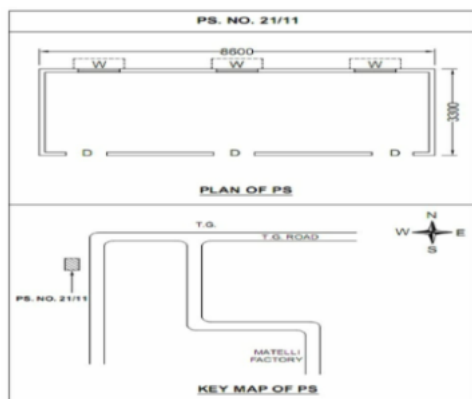

নির্বাচক নিবন্ধন আধিকারিকের স্বাক্ষর

Nazri Naksha

Google Map View

Polling Station Building Front View

Polling Station Front View

Cad View

Key MAP View

1 নাম : বারনা আইন্দ স্বামীর নাম: বিমল আইন্দ বাড়ির নং : n0017 বয়স : 54 লিঙ্গ : মহিলা ফটো উপলব্ধ	WB/03/018/393351	2 নাম : জুলিয়ানা আইন্দ পিতার নাম: বিমল আইন্দ বাড়ির নং : n0038 বয়স : 42 লিঙ্গ : মহিলা ফটো উপলব্ধ	DNF2215259	3 নাম : প্রীতি আইন্দ পিতার নাম: জোসেফ আইন্দ বাড়ির নং : N0038 বয়স : 30 লিঙ্গ : মহিলা ফটো উপলব্ধ	NFH1819598
4 নাম : নিলো আইন্দ স্বামীর নাম: দেশপাল আইন্দ বাড়ির নং : n0038 বয়স : 45 লিঙ্গ : মহিলা ফটো উপলব্ধ	DNF2506384	5 নাম : বিমল আইন্দ পিতার নাম: ভাসর আইন্দ বাড়ির নং : n0038 বয়স : 63 লিঙ্গ : পুরুষ ফটো উপলব্ধ	WB/03/018/393047	6 নাম : বেরখা আইন্দ পিতার নাম: ভাসোর আইন্দ বাড়ির নং : n0038 বয়স : 52 লিঙ্গ : মহিলা ফটো উপলব্ধ	WB/03/018/393287
7 নাম : জোসেফ আইন্দ পিতার নাম: ভাসোর আইন্দ বাড়ির নং : n0038 বয়স : 58 লিঙ্গ : পুরুষ ফটো উপলব্ধ	WB/03/018/393034	8 নাম : প্রভিন পাল আইন্দ পিতার নাম: জোসেফ আইন্দ বাড়ির নং : n0038 বয়স : 34 লিঙ্গ : পুরুষ ফটো উপলব্ধ	NFH1712991	9 নাম : মার্গারেট আইন্দ স্বামীর নাম: ভাসোর আইন্দ বাড়ির নং : n0038 বয়স : 46 লিঙ্গ : মহিলা ফটো উপলব্ধ	WB/03/018/393366
10 নাম : দেশপাল আইন্দ পিতার নাম: বিরসা আইন্দ বাড়ির নং : n0038 বয়স : 52 লিঙ্গ : পুরুষ ফটো উপলব্ধ	WB/03/018/393130	11 নাম : প্রিন্সকা আইন্দ পিতার নাম: জোসেফ আইন্দ বাড়ির নং : n0038 বয়স : 37 লিঙ্গ : মহিলা ফটো উপলব্ধ	DNF2691418	12 নাম : মঞ্জু আইন্দ (সোল) স্বামীর নাম: সুখরাম সোল বাড়ির নং : n0018 বয়স : 49 লিঙ্গ : মহিলা ফটো উপলব্ধ	WB/03/018/393367
13 নাম : অনু ইন্দোয়ার পিতার নাম: অজিত ইন্দোয়ার বাড়ির নং : এন0127 বয়স : 33 লিঙ্গ : মহিলা ফটো উপলব্ধ	NFH1301738	14 নাম : রক্ষীতা ইন্দোয়ার মায়ের নাম: সীতামনি ইন্দোয়ার বাড়ির নং : n0158 বয়স : 29 লিঙ্গ : মহিলা ফটো উপলব্ধ	NFH1619501	15 নাম : অনিতা ইন্দোয়ার পিতার নাম: মারওয়ারী ইন্দোয়ার বাড়ির নং : n0031 বয়স : 41 লিঙ্গ : মহিলা ফটো উপলব্ধ	DNF2390995
16 নাম : সীতামনি ইন্দোয়ার স্বামীর নাম: মারওয়ারী ইন্দোয়ার বাড়ির নং : n0031 বয়স : 67 লিঙ্গ : মহিলা ফটো উপলব্ধ	WB/03/018/393339	17 নাম : আগস্ট ইন্দোআর পিতার নাম: মারওয়ারী ইন্দোআর বাড়ির নং : 031 বয়স : 25 লিঙ্গ : পুরুষ ফটো উপলব্ধ	NFH2300523	18 নাম : সুখী একা স্বামীর নাম: বিফাই একা বাড়ির নং : n0001 বয়স : 50 লিঙ্গ : মহিলা ফটো উপলব্ধ	WB/03/018/393347
19 নাম : জন পিটার একা পিতার নাম: লরেন্স একা বাড়ির নং : n0041 বয়স : 49 লিঙ্গ : পুরুষ ফটো উপলব্ধ	DNF2138162	20 নাম : বিকাশ একা পিতার নাম: কিশোর একা বাড়ির নং : n0001 বয়স : 41 লিঙ্গ : পুরুষ ফটো উপলব্ধ	DNF2215267	21 নাম : অরীমান্য একা পিতার নাম: বীনয় একা বাড়ির নং : এন0001 বয়স : 23 লিঙ্গ : পুরুষ ফটো উপলব্ধ	NFH2217990
22 নাম : অভিজিৎ একা পিতার নাম: বেফাই একা বাড়ির নং : N0001 বয়স : 24 লিঙ্গ : পুরুষ ফটো উপলব্ধ	NFH2101996	23 নাম : বিন্দু একা স্বামীর নাম: মালগিরি একা বাড়ির নং : n0001 বয়স : 67 লিঙ্গ : মহিলা ফটো উপলব্ধ	NFH2062701	24 নাম : বিপুল একা পিতার নাম: বিনয় একা বাড়ির নং : 001 বয়স : 22 লিঙ্গ : পুরুষ ফটো উপলব্ধ	NFH2299535
25 নাম : বিহানী একা স্বামীর নাম: কিশোর একা বাড়ির নং : n0001 বয়স : 57 লিঙ্গ : মহিলা ফটো উপলব্ধ	WB/03/018/393257	26 নাম : মালগিরি একা পিতার নাম: জুরা একা বাড়ির নং : n0001 বয়স : 66 লিঙ্গ : পুরুষ ফটো উপলব্ধ	DNF2138147	27 নাম : অরুনা একা(উরাও) স্বামীর নাম: বিকাশ একা বাড়ির নং : N0001 বয়স : 33 লিঙ্গ : মহিলা ফটো উপলব্ধ	NFH1819556
28 নাম : সন্ধ্যা একা স্বামীর নাম: সন্তোষ একা বাড়ির নং : n0152 বয়স : 38 লিঙ্গ : মহিলা ফটো উপলব্ধ	DNF2516813	29 নাম : ইন্দ্রজিৎ কুজুর মায়ের নাম: সুন্দরী কুজুর বাড়ির নং : n0001 বয়স : 44 লিঙ্গ : পুরুষ ফটো উপলব্ধ	DNF2138642	30 নাম : সারদা দেবী একা পিতার নাম: মালগিরি একা বাড়ির নং : n0001 বয়স : 38 লিঙ্গ : মহিলা ফটো উপলব্ধ	DNF2691426