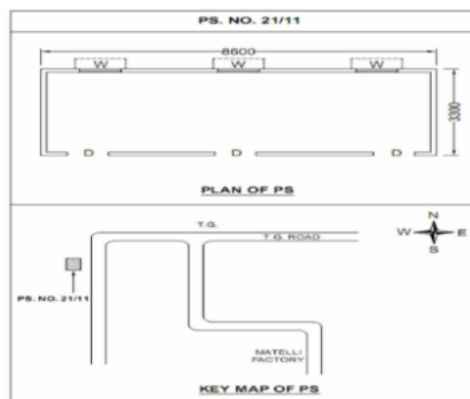

নির্বাচক নিবন্ধন আধিকারিকের স্বাক্ষর

Nazri Naksha

Google Map View

Polling Station Building Front View

Polling Station Front View

Cad View

Key MAP View

1 নাম : বারনা আইন্দ স্বামীর নাম: বিমল আইন্দ বাড়ির নং : n0017 বয়স : 54 লিঙ্গ : মহিলা ফটো উপলব্ধ	WB/03/018/393351	2 নাম : জুলিয়ানা আইন্দ পিতার নাম: বিমল আইন্দ বাড়ির নং : n0038 বয়স : 42 লিঙ্গ : মহিলা ফটো উপলব্ধ	DNF2215259	3 নাম : প্রীতি আইন্দ পিতার নাম: জোসেফ আইন্দ বাড়ির নং : N0038 বয়স : 30 লিঙ্গ : মহিলা ফটো উপলব্ধ	NFH1819598
4 নাম : নিলো আইন্দ স্বামীর নাম: দেশপাল আইন্দ বাড়ির নং : n0038 বয়স : 45 লিঙ্গ : মহিলা ফটো উপলব্ধ	DNF2506384	5 নাম : বিমল আইন্দ পিতার নাম: ভাসর আইন্দ বাড়ির নং : n0038 বয়স : 63 লিঙ্গ : পুরুষ ফটো উপলব্ধ	WB/03/018/393047	6 নাম : বেরখা আইন্দ পিতার নাম: ভাসোর আইন্দ বাড়ির নং : n0038 বয়স : 52 লিঙ্গ : মহিলা ফটো উপলব্ধ	WB/03/018/393287
7 নাম : জোসেফ আইন্দ পিতার নাম: ভাসোর আইন্দ বাড়ির নং : n0038 বয়স : 58 লিঙ্গ : পুরুষ ফটো উপলব্ধ	WB/03/018/393034	8 নাম : প্রভিন পাল আইন্দ পিতার নাম: জোসেফ আইন্দ বাড়ির নং : n0038 বয়স : 34 লিঙ্গ : পুরুষ ফটো উপলব্ধ	NFH1712991	9 নাম : মার্গারেট আইন্দ স্বামীর নাম: ভাসোর আইন্দ বাড়ির নং : n0038 বয়স : 46 লিঙ্গ : মহিলা ফটো উপলব্ধ	WB/03/018/393366
10 নাম : দেশপাল আইন্দ পিতার নাম: বিরসা আইন্দ বাড়ির নং : n0038 বয়স : 52 লিঙ্গ : পুরুষ ফটো উপলব্ধ	WB/03/018/393130	11 নাম : প্রিন্সকা আইন্দ পিতার নাম: জোসেফ আইন্দ বাড়ির নং : n0038 বয়স : 37 লিঙ্গ : মহিলা ফটো উপলব্ধ	DNF2691418	12 নাম : মঞ্জু আইন্দ (সোল) স্বামীর নাম: সুখরাম সোল বাড়ির নং : n0018 বয়স : 49 লিঙ্গ : মহিলা ফটো উপলব্ধ	WB/03/018/393367
13 নাম : অনু ইন্দোয়ার পিতার নাম: অজিত ইন্দোয়ার বাড়ির নং : এন0127 বয়স : 33 লিঙ্গ : মহিলা ফটো উপলব্ধ	NFH1301738	14 নাম : রক্ষীতা ইন্দোয়ার মায়ের নাম: সীতামনি ইন্দোয়ার বাড়ির নং : n0158 বয়স : 29 লিঙ্গ : মহিলা ফটো উপলব্ধ	NFH1619501	15 নাম : অনিতা ইন্দোয়ার পিতার নাম: মারওয়ারী ইন্দোয়ার বাড়ির নং : n0031 বয়স : 41 লিঙ্গ : মহিলা ফটো উপলব্ধ	DNF2390995
16 নাম : সীতামনি ইন্দোয়ার স্বামীর নাম: মারওয়ারী ইন্দোয়ার বাড়ির নং : n0031 বয়স : 67 লিঙ্গ : মহিলা ফটো উপলব্ধ	WB/03/018/393339	17 নাম : আগস্ট ইন্দোআর পিতার নাম: মারওয়ারী ইন্দোআর বাড়ির নং : 031 বয়স : 25 লিঙ্গ : পুরুষ ফটো উপলব্ধ	NFH2300523	18 নাম : সুখী একা স্বামীর নাম: বিফাই একা বাড়ির নং : n0001 বয়স : 50 লিঙ্গ : মহিলা ফটো উপলব্ধ	WB/03/018/393347
19 নাম : জন পিটার একা পিতার নাম: লরেন্স একা বাড়ির নং : n0041 বয়স : 49 লিঙ্গ : পুরুষ ফটো উপলব্ধ	DNF2138162	20 নাম : বিকাশ একা পিতার নাম: কিশোর একা বাড়ির নং : n0001 বয়স : 41 লিঙ্গ : পুরুষ ফটো উপলব্ধ	DNF2215267	21 নাম : অরীমান্য একা পিতার নাম: বীনয় একা বাড়ির নং : এন0001 বয়স : 23 লিঙ্গ : পুরুষ ফটো উপলব্ধ	NFH2217990
22 নাম : অভিজিৎ একা পিতার নাম: বেফাই একা বাড়ির নং : N0001 বয়স : 24 লিঙ্গ : পুরুষ ফটো উপলব্ধ	NFH2101996	23 নাম : বিন্দু একা স্বামীর নাম: মালগিরি একা বাড়ির নং : n0001 বয়স : 67 লিঙ্গ : মহিলা ফটো উপলব্ধ	NFH2062701	24 নাম : বিপুল একা পিতার নাম: বিনয় একা বাড়ির নং : 001 বয়স : 22 লিঙ্গ : পুরুষ ফটো উপলব্ধ	NFH2299535
25 নাম : বিহানী একা স্বামীর নাম: কিশোর একা বাড়ির নং : n0001 বয়স : 57 লিঙ্গ : মহিলা ফটো উপলব্ধ	WB/03/018/393257	26 নাম : মালগিরি একা পিতার নাম: জুরা একা বাড়ির নং : n0001 বয়স : 66 লিঙ্গ : পুরুষ ফটো উপলব্ধ	DNF2138147	27 নাম : অরুনা একা(উরাও) স্বামীর নাম: বিকাশ একা বাড়ির নং : N0001 বয়স : 33 লিঙ্গ : মহিলা ফটো উপলব্ধ	NFH1819556
28 নাম : সন্ধ্যা একা স্বামীর নাম: সন্তোষ একা বাড়ির নং : n0152 বয়স : 38 লিঙ্গ : মহিলা ফটো উপলব্ধ	DNF2516813	29 নাম : ইন্দ্রজিৎ কুজুর মায়ের নাম: সুন্দরী কুজুর বাড়ির নং : n0001 বয়স : 44 লিঙ্গ : পুরুষ ফটো উপলব্ধ	DNF2138642	30 নাম : সারদা দেবী একা পিতার নাম: মালগিরি একা বাড়ির নং : n0001 বয়স : 38 লিঙ্গ : মহিলা ফটো উপলব্ধ	DNF2691426