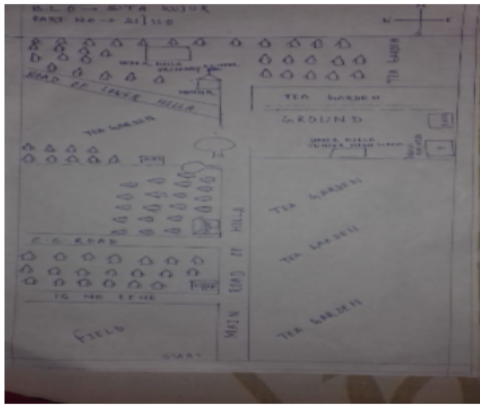

Nazri Naksha