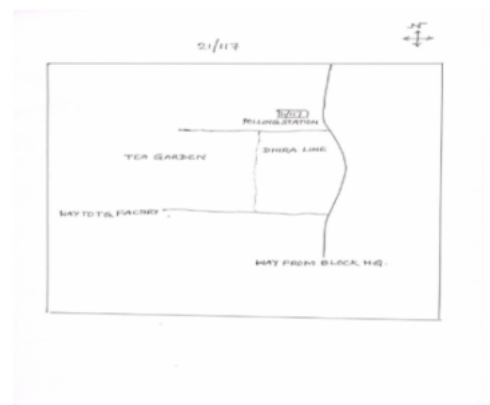

নির্বাচক নিবন্ধন আধিকারিকের স্বাক্ষর

Nazri Naksha

Google Map View

Polling Station Building Front View

Polling Station Front View

Cad View

Key MAP View

1 নাম : অনিকেট ওরাংর পিতার নাম: রোশন ওরাংর বাড়ির নং : এন0034 বয়স : 24 লিঙ্গ : পুরুষ	NFH2278471 ফটো উপলব্ধ	2 নাম : আশা কারওয়া স্বামীর নাম: শনি কারওয়া বাড়ির নং : এন0034 বয়স : 34 লিঙ্গ : মহিলা	NFH1963172 ফটো উপলব্ধ	3 নাম : শান্তি জোরা স্বামীর নাম: অমর জোরা বাড়ির নং : এন0098 বয়স : 30 লিঙ্গ : মহিলা	NFH2295202 ফটো উপলব্ধ
4 নাম : জয়মতী মুন্ডা স্বামীর নাম: সোমরা মুন্ডা বাড়ির নং : n0022 বয়স : 56 লিঙ্গ : মহিলা	MFW2896363 ফটো উপলব্ধ	5 নাম : শনি কারোয়া পিতার নাম: ফুলধর কারোয়া বাড়ির নং : n0034 বয়স : 41 লিঙ্গ : পুরুষ	MFW2888493 ফটো উপলব্ধ	6 নাম : রূপেশ তিকী পিতার নাম: বিটানা তিকী বাড়ির নং : n0034 বয়স : 46 লিঙ্গ : পুরুষ	NFH1539709 ফটো উপলব্ধ
7 নাম : রাজ বরাইক পিতার নাম: দুর্গা বরাইক বাড়ির নং : n0041 বয়স : 37 লিঙ্গ : পুরুষ	MFW2888543 ফটো উপলব্ধ	8 নাম : জয়াকিম মুন্ডা পিতার নাম: সোমরা মুন্ডা বাড়ির নং : n0022 বয়স : 28 লিঙ্গ : পুরুষ	NFH1949502 ফটো উপলব্ধ	9 নাম : সোমরা মুণ্ডা পিতার নাম: ঘুরন মুণ্ডা বাড়ির নং : n0022 বয়স : 49 লিঙ্গ : পুরুষ	WB/02/016/486267 ফটো উপলব্ধ
10 নাম : মীলো উরাও (টোপ্পো) স্বামীর নাম: রোশন টোপ্পো (উরাও) বাড়ির নং : n0034 বয়স : 40 লিঙ্গ : মহিলা	NFH1318716 ফটো উপলব্ধ	11 নাম : কম্পনা উরাও স্বামীর নাম: দীনেশ উরাও বাড়ির নং : n0082 বয়স : 49 লিঙ্গ : মহিলা	MFW0028795 ফটো উপলব্ধ	12 নাম : অমর ঝোড়া পিতার নাম: আশিষ ঝোড়া বাড়ির নং : n0098 বয়স : 36 লিঙ্গ : পুরুষ	NFH1539824 ফটো উপলব্ধ
13 নাম : সুখনি তিকী স্বামীর নাম: রূপেশ তিকী বাড়ির নং : n0034 বয়স : 41 লিঙ্গ : মহিলা	NFH1539642 ফটো উপলব্ধ	Q 14 নাম : বীরবল ঝোরা পিতার নাম: আশিষ ঝোরা বাড়ির নং : বয়স : 39 লিঙ্গ : পুরুষ	MFW2888519 ফটো উপলব্ধ	15 নাম : বীর্সো ওরাও স্বামীর নাম: বিরবল টোপ্পো বাড়ির নং : n0034 বয়স : 70 লিঙ্গ : মহিলা	WB/02/016/486291 ফটো উপলব্ধ
16 নাম : সংচারীয়া মুন্ডা পিতার নাম: ভরত মুন্ডা বাড়ির নং : না বয়স : 47 লিঙ্গ : মহিলা	NFH1963321 ফটো উপলব্ধ	17 নাম : রূপালী উরাও পিতার নাম: বীরবল উরাও বাড়ির নং : n0034 বয়স : 46 লিঙ্গ : মহিলা	MFW2223691 ফটো উপলব্ধ	18 নাম : রোশন টোপ্পো পিতার নাম: বিরশা টোপ্পো বাড়ির নং : n0034 বয়স : 47 লিঙ্গ : পুরুষ	MFW2998896 ফটো উপলব্ধ
19 নাম : রাজেশ উরাও পিতার নাম: বিহারী উরাও বাড়ির নং : n0059 বয়স : 51 লিঙ্গ : পুরুষ	WB/02/016/486623 ফটো উপলব্ধ	20 নাম : মালতি ইন্দোয়ার স্বামীর নাম: বিভীষন ইন্দোয়ার বাড়ির নং : n0059 বয়স : 53 লিঙ্গ : মহিলা	WB/02/016/486516 ফটো উপলব্ধ	21 নাম : অনিতা উরাও স্বামীর নাম: রাজেশ উরাও বাড়ির নং : n0059 বয়স : 49 লিঙ্গ : মহিলা	WB/02/016/486554 ফটো উপলব্ধ
22 নাম : ধীরজ বারওয়া পিতার নাম: রাজেশ বারওয়া বাড়ির নং : এন0059 বয়স : 21 লিঙ্গ : পুরুষ	NFH2325686 ফটো উপলব্ধ	23 নাম : রেখা উরাও পিতার নাম: লাল বাহাদুর উরাও বাড়ির নং : n0059 বয়স : 37 লিঙ্গ : মহিলা	MFW2998839 ফটো উপলব্ধ	24 নাম : নীরজ বারওয় পিতার নাম: রাজেশ বারওয় বাড়ির নং : এন0059 বয়স : 24 লিঙ্গ : পুরুষ	NFH2168334 ফটো উপলব্ধ
25 নাম : নাগিয়া ইন্দোয়ার(উরাও) পিতার নাম: রানা ইন্দোয়ার(উরাও) বাড়ির নং : n0113 বয়স : 52 লিঙ্গ : মহিলা	WB/02/016/486676 ফটো উপলব্ধ	26 নাম : অনিতা মুন্ডা (বার্লা) পিতার নাম: জুনাথন মুন্ডা বাড়ির নং : n0113 বয়স : 37 লিঙ্গ : মহিলা	MFW2661353 ফটো উপলব্ধ	27 নাম : শান্তি বেক স্বামীর নাম: সৌতম বেক বাড়ির নং : n0113 বয়স : 46 লিঙ্গ : মহিলা	MFW2661320 ফটো উপলব্ধ
28 নাম : বুধনী ইন্দোয়ার(উরাও) পিতার নাম: রানা ইন্দোয়ার(উরাও) বাড়ির নং : n0113 বয়স : 49 লিঙ্গ : মহিলা	WB/02/016/486694 ফটো উপলব্ধ	29 নাম : সোনো কেরকেটা পিতার নাম: অনীশিয়াস কেরকেটা বাড়ির নং : এন0113 বয়স : 27 লিঙ্গ : পুরুষ	NFH2168524 ফটো উপলব্ধ	30 নাম : সোহিতা মুন্ডা স্বামীর নাম: সোনু কেরকেটা বাড়ির নং : এন0113 বয়স : 25 লিঙ্গ : মহিলা	NFH2386217 ফটো উপলব্ধ