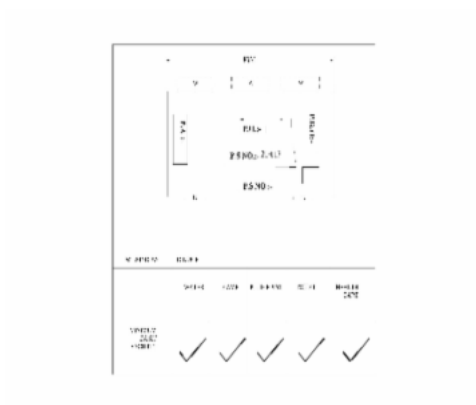

নির্বাচক নিবন্ধন আধিকারিকের স্বাক্ষর

Nazri Naksha

Google Map View

Polling Station Building Front View

Polling Station Front View

Cad View

Key MAP View

1 নাম : অনিকেট ওরাংর পিতার নাম: রোশন ওরাংর বাড়ির নং : এন0034 বয়স : 24 লিঙ্গ : পুরুষ	NFH2278471 ফটো উপলব্ধ	2 নাম : আশা কারওয়া স্বামীর নাম: শনি কারওয়া বাড়ির নং : এন0034 বয়স : 34 লিঙ্গ : মহিলা	NFH1963172 ফটো উপলব্ধ	3 নাম : শান্তি জোরা স্বামীর নাম: অমর জোরা বাড়ির নং : এন0098 বয়স : 30 লিঙ্গ : মহিলা	NFH2295202 ফটো উপলব্ধ
4 নাম : জয়মতী মুন্ডা স্বামীর নাম: সোমরা মুন্ডা বাড়ির নং : n0022 বয়স : 56 লিঙ্গ : মহিলা	MFW2896363 ফটো উপলব্ধ	5 নাম : শনি কারোয়া পিতার নাম: ফুলধর কারোয়া বাড়ির নং : n0034 বয়স : 41 লিঙ্গ : পুরুষ	MFW2888493 ফটো উপলব্ধ	6 নাম : রূপেশ তিকী পিতার নাম: বিটানা তিকী বাড়ির নং : n0034 বয়স : 46 লিঙ্গ : পুরুষ	NFH1539709 ফটো উপলব্ধ
7 নাম : রাজ বরাইক পিতার নাম: দুর্গা বরাইক বাড়ির নং : n0041 বয়স : 37 লিঙ্গ : পুরুষ	MFW2888543 ফটো উপলব্ধ	8 নাম : জয়াকিম মুন্ডা পিতার নাম: সোমরা মুন্ডা বাড়ির নং : n0022 বয়স : 28 লিঙ্গ : পুরুষ	NFH1949502 ফটো উপলব্ধ	9 নাম : সোমরা মুণ্ডা পিতার নাম: ঘুরন মুণ্ডা বাড়ির নং : n0022 বয়স : 49 লিঙ্গ : পুরুষ	WB/02/016/486267 ফটো উপলব্ধ
10 নাম : মীলো উরাও (টোপ্পো) স্বামীর নাম: রোশন টোপ্পো (উরাও) বাড়ির নং : n0034 বয়স : 40 লিঙ্গ : মহিলা	NFH1318716 ফটো উপলব্ধ	11 নাম : কম্পনা উরাও স্বামীর নাম: দীনেশ উরাও বাড়ির নং : n0082 বয়স : 49 লিঙ্গ : মহিলা	MFW0028795 ফটো উপলব্ধ	12 নাম : অমর ঝোড়া পিতার নাম: আশিষ ঝোড়া বাড়ির নং : n0098 বয়স : 36 লিঙ্গ : পুরুষ	NFH1539824 ফটো উপলব্ধ
13 নাম : সুখনি তিকী স্বামীর নাম: রূপেশ তিকী বাড়ির নং : n0034 বয়স : 41 লিঙ্গ : মহিলা	NFH1539642 ফটো উপলব্ধ	Q 14 নাম : বীরবল ঝোরা পিতার নাম: আশিষ ঝোরা বাড়ির নং : বয়স : 39 লিঙ্গ : পুরুষ	MFW2888519 ফটো উপলব্ধ	15 নাম : বীর্সো ওরাও স্বামীর নাম: বিরবল টোপ্পো বাড়ির নং : n0034 বয়স : 70 লিঙ্গ : মহিলা	WB/02/016/486291 ফটো উপলব্ধ
16 নাম : সংচারীয়া মুন্ডা পিতার নাম: ভরত মুন্ডা বাড়ির নং : না বয়স : 47 লিঙ্গ : মহিলা	NFH1963321 ফটো উপলব্ধ	17 নাম : রূপালী উরাও পিতার নাম: বীরবল উরাও বাড়ির নং : n0034 বয়স : 46 লিঙ্গ : মহিলা	MFW2223691 ফটো উপলব্ধ	18 নাম : রোশন টোপ্পো পিতার নাম: বিরশা টোপ্পো বাড়ির নং : n0034 বয়স : 47 লিঙ্গ : পুরুষ	MFW2998896 ফটো উপলব্ধ
19 নাম : রাজেশ উরাও পিতার নাম: বিহারী উরাও বাড়ির নং : n0059 বয়স : 51 লিঙ্গ : পুরুষ	WB/02/016/486623 ফটো উপলব্ধ	20 নাম : মালতি ইন্দোয়ার স্বামীর নাম: বিভীষন ইন্দোয়ার বাড়ির নং : n0059 বয়স : 53 লিঙ্গ : মহিলা	WB/02/016/486516 ফটো উপলব্ধ	21 নাম : অনিতা উরাও স্বামীর নাম: রাজেশ উরাও বাড়ির নং : n0059 বয়স : 49 লিঙ্গ : মহিলা	WB/02/016/486554 ফটো উপলব্ধ
22 নাম : ধীরজ বারওয়া পিতার নাম: রাজেশ বারওয়া বাড়ির নং : এন0059 বয়স : 21 লিঙ্গ : পুরুষ	NFH2325686 ফটো উপলব্ধ	23 নাম : রেখা উরাও পিতার নাম: লাল বাহাদুর উরাও বাড়ির নং : n0059 বয়স : 37 লিঙ্গ : মহিলা	MFW2998839 ফটো উপলব্ধ	24 নাম : নীরজ বারওয় পিতার নাম: রাজেশ বারওয় বাড়ির নং : এন0059 বয়স : 24 লিঙ্গ : পুরুষ	NFH2168334 ফটো উপলব্ধ
25 নাম : নাগিয়া ইন্দোয়ার(উরাও) পিতার নাম: রানা ইন্দোয়ার(উরাও) বাড়ির নং : n0113 বয়স : 52 লিঙ্গ : মহিলা	WB/02/016/486676 ফটো উপলব্ধ	26 নাম : অনিতা মুন্ডা (বার্লা) পিতার নাম: জুনাথন মুন্ডা বাড়ির নং : n0113 বয়স : 37 লিঙ্গ : মহিলা	MFW2661353 ফটো উপলব্ধ	27 নাম : শান্তি বেক স্বামীর নাম: সৌতম বেক বাড়ির নং : n0113 বয়স : 46 লিঙ্গ : মহিলা	MFW2661320 ফটো উপলব্ধ
28 নাম : বুধনী ইন্দোয়ার(উরাও) পিতার নাম: রানা ইন্দোয়ার(উরাও) বাড়ির নং : n0113 বয়স : 49 লিঙ্গ : মহিলা	WB/02/016/486694 ফটো উপলব্ধ	29 নাম : সোনো কেরকেটা পিতার নাম: অনীশিয়াস কেরকেটা বাড়ির নং : এন0113 বয়স : 27 লিঙ্গ : পুরুষ	NFH2168524 ফটো উপলব্ধ	30 নাম : সোহিতা মুন্ডা স্বামীর নাম: সোনু কেরকেটা বাড়ির নং : এন0113 বয়স : 25 লিঙ্গ : মহিলা	NFH2386217 ফটো উপলব্ধ