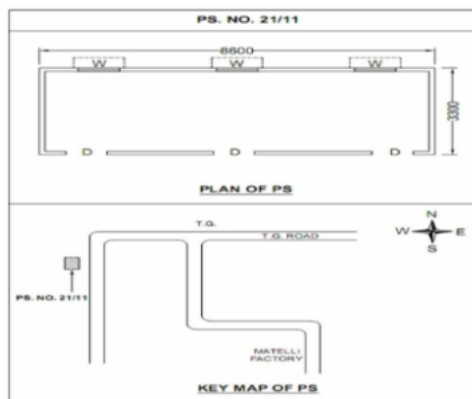

Nazri Naksha