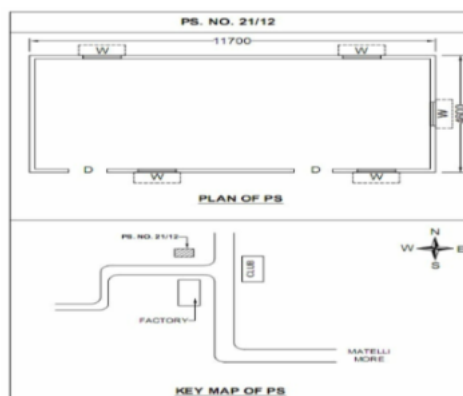

Key MAP View