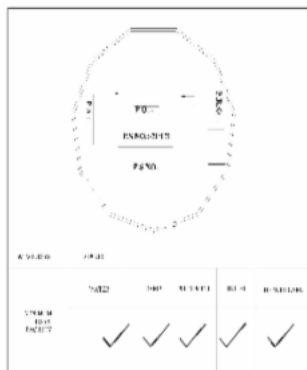

নির্বাচক নিবন্ধন আধিকারিকের স্বাক্ষর

Nazri Naksha

Google Map View

Polling Station Building Front View

Polling Station Front View

Cad View

Key MAP View

|  |                                |  |                          |  |                                |
|--|--------------------------------|--|--------------------------|--|--------------------------------|
| 1<br>নাম : প্রবীণ মুন্ডা<br>পিতার নাম: রঘু মুন্ডা<br>বাড়ির নং : এন0394<br>বয়স : 25 লিঙ্গ : পুরুষ             | NFH1958388<br>ফটো উপলব্ধ       | 2<br>নাম : সুরঞ্জনী মূর্মু<br>স্বামীর নাম: জেমস কিঙ্কু<br>বাড়ির নং : এন0392<br>বয়স : 33 লিঙ্গ : মহিলা  | NFH1958370<br>ফটো উপলব্ধ | 3<br>নাম : বীরাজ উরাও<br>পিতার নাম: সুনীল উরাও<br>বাড়ির নং : এন0395<br>বয়স : 26 লিঙ্গ : পুরুষ        | NFH1958396<br>ফটো উপলব্ধ       |
| 4<br>নাম : সরিতা বরিয়া<br>স্বামীর নাম: অজয় বড়ুয়া<br>বাড়ির নং : n0333<br>বয়স : 55 লিঙ্গ : মহিলা           | WB/02/016/543262<br>ফটো উপলব্ধ | 5<br>নাম : সুনীতা মহালি<br>স্বামীর নাম: রাজশ চিকবরাইক<br>বাড়ির নং : n0324<br>বয়স : 46 লিঙ্গ : মহিলা    | MFV2532422<br>ফটো উপলব্ধ | 6<br>নাম : প্রমিলা লোহার<br>পিতার নাম: দশরথ লোহার<br>বাড়ির নং : এন0303<br>বয়স : 26 লিঙ্গ : মহিলা     | NFH1957364<br>ফটো উপলব্ধ       |
| 7<br>নাম : চিত্তা কুজুর<br>স্বামীর নাম: অশোক কুজুর<br>বাড়ির নং : n0069<br>বয়স : 37 লিঙ্গ : মহিলা             | MFV2895134<br>ফটো উপলব্ধ       | 8<br>নাম : দর্পন থাপা<br>পিতার নাম: ওমরাজ থাপা<br>বাড়ির নং : এন0303<br>বয়স : 25 লিঙ্গ : পুরুষ          | NFH1957372<br>ফটো উপলব্ধ | 9<br>নাম : রিতা লিম্বু<br>স্বামীর নাম: মনবহাদুর লিম্বু<br>বাড়ির নং : N0176<br>বয়স : 30 লিঙ্গ : মহিলা | NFH1958321<br>ফটো উপলব্ধ       |
| 10<br>নাম : তেঁতরি উরাও (এক্কা)<br>স্বামীর নাম: পুনাই উরাও<br>বাড়ির নং : n0094<br>বয়স : 53 লিঙ্গ : মহিলা     | WB/02/016/543713<br>ফটো উপলব্ধ | 11<br>নাম : ফুলমিনা হেমব্রম<br>স্বামীর নাম: কাসল হেমব্রম<br>বাড়ির নং : n0094<br>বয়স : 54 লিঙ্গ : মহিলা | NFH1434752<br>ফটো উপলব্ধ | 12<br>নাম : অঞ্জিনা উরাও<br>পিতার নাম: পুনাই উরাও<br>বাড়ির নং : n0094<br>বয়স : 27 লিঙ্গ : মহিলা      | NFH1952928<br>ফটো উপলব্ধ       |
| 13<br>নাম : অভিষেক মিনজ (উরাও)<br>পিতার নাম: বলদেব মিনজ (উরাও)<br>বাড়ির নং : n0055<br>বয়স : 32 লিঙ্গ : পুরুষ | NFH1321637<br>ফটো উপলব্ধ       | 14<br>নাম : রুমা লাকরা (উরাও)<br>স্বামীর নাম: বলদেও উরাও<br>বাড়ির নং : n0055<br>বয়স : 52 লিঙ্গ : মহিলা | NFH2042919<br>ফটো উপলব্ধ | 15<br>নাম : বলদেও উরাও<br>পিতার নাম: চারোয়া উরাও<br>বাড়ির নং : n0055<br>বয়স : 55 লিঙ্গ : পুরুষ      | NFH2042927<br>ফটো উপলব্ধ       |
| 16<br>নাম : সুলেখা ওরাও<br>পিতার নাম: সাণীচরয়া ওরাও<br>বাড়ির নং : চাদরলীন<br>বয়স : 23 লিঙ্গ : মহিলা         | NFH2322725<br>ফটো উপলব্ধ       | 17<br>নাম : রোনিতা ওরাও<br>পিতার নাম: সাণীচারয়া ওরাও<br>বাড়ির নং : এন0099<br>বয়স : 21 লিঙ্গ : মহিলা   | NFH2322642<br>ফটো উপলব্ধ | 18<br>নাম : শকুন্তলা মিজ<br>স্বামীর নাম: অবিনাশ মিজ<br>বাড়ির নং : n0079<br>বয়স : 35 লিঙ্গ : মহিলা    | NFH1652676<br>ফটো উপলব্ধ       |
| 19<br>নাম : আনন্দ এক্কা<br>পিতার নাম: সুখ এক্কা<br>বাড়ির নং : এন0020<br>বয়স : 25 লিঙ্গ : পুরুষ               | NFH2159713<br>ফটো উপলব্ধ       | 20<br>নাম : জ্যোতি এক্কা উরাও<br>পিতার নাম: বীর্ষা উরাও<br>বাড়ির নং : এন0089<br>বয়স : 27 লিঙ্গ : মহিলা | NFH1958362<br>ফটো উপলব্ধ | 21<br>নাম : নির্মল উরাও<br>পিতার নাম: টিলা উরাও<br>বাড়ির নং : n0001<br>বয়স : 44 লিঙ্গ : পুরুষ        | MFV2240158<br>ফটো উপলব্ধ       |
| 22<br>নাম : রাজমহল উরাও<br>পিতার নাম: টিলা উরাও<br>বাড়ির নং : n0001<br>বয়স : 42 লিঙ্গ : পুরুষ                | MFV2297836<br>ফটো উপলব্ধ       | 23<br>নাম : রজনী ওরাও<br>পিতার নাম: টিলা উরাও<br>বাড়ির নং : n0001<br>বয়স : 40 লিঙ্গ : মহিলা            | MFV2895092<br>ফটো উপলব্ধ | 24<br>নাম : মেবী উরাও<br>স্বামীর নাম: রাজ উরাও<br>বাড়ির নং : n0004<br>বয়স : 51 লিঙ্গ : মহিলা         | WB/02/016/543406<br>ফটো উপলব্ধ |
| 25<br>নাম : সপনা ওরাও<br>পিতার নাম: সুকরা ওরাও<br>বাড়ির নং : এন0084<br>বয়স : 32 লিঙ্গ : মহিলা                | NFH2159747<br>ফটো উপলব্ধ       | 26<br>নাম : বিশাল ওরাও<br>পিতার নাম: সুকরা ওরাও<br>বাড়ির নং : এন0084<br>বয়স : 27 লিঙ্গ : পুরুষ         | NFH2285476<br>ফটো উপলব্ধ | 27<br>নাম : দেবী ওরাও<br>মায়ের নাম: এটবরী ওরাও<br>বাড়ির নং : এন0001<br>বয়স : 24 লিঙ্গ : মহিলা       | NFH2268316<br>ফটো উপলব্ধ       |
| 28<br>নাম : টিলা উরাও<br>পিতার নাম: সোমরা উরাও<br>বাড়ির নং : n0001<br>বয়স : 65 লিঙ্গ : পুরুষ                 | NFH2033561<br>ফটো উপলব্ধ       | 29<br>নাম : শিলা উরাও<br>স্বামীর নাম: নির্মল উরাও<br>বাড়ির নং : n0001<br>বয়স : 37 লিঙ্গ : মহিলা        | MFV1472323<br>ফটো উপলব্ধ | 30<br>নাম : এতোয়ারী উরাও<br>স্বামীর নাম: শুকরা উরাও<br>বাড়ির নং : n0001<br>বয়স : 56 লিঙ্গ : মহিলা   | MFV1442599<br>ফটো উপলব্ধ       |