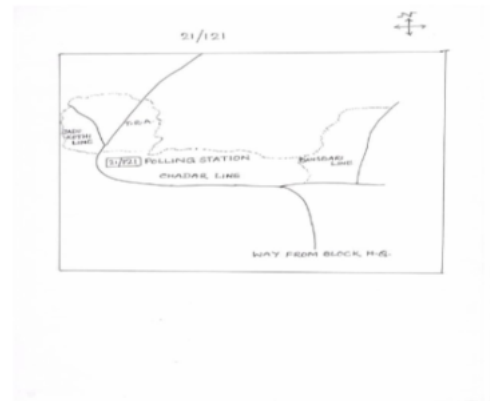

নির্বাচক নিবন্ধন আধিকারিকের স্বাক্ষর

Nazri Naksha

Google Map View

Polling Station Building Front View

Polling Station Front View

Cad View

Key MAP View

|  |                                |  |                          |  |                                |
|--|--------------------------------|--|--------------------------|--|--------------------------------|
| 1<br>নাম : প্রবীণ মুন্ডা<br>পিতার নাম: রঘু মুন্ডা<br>বাড়ির নং : এন0394<br>বয়স : 25 লিঙ্গ : পুরুষ             | NFH1958388<br>ফটো উপলব্ধ       | 2<br>নাম : সুরঞ্জনী মূর্মু<br>স্বামীর নাম: জেমস কিঙ্কু<br>বাড়ির নং : এন0392<br>বয়স : 33 লিঙ্গ : মহিলা  | NFH1958370<br>ফটো উপলব্ধ | 3<br>নাম : বীরাজ উরাও<br>পিতার নাম: সুনীল উরাও<br>বাড়ির নং : এন0395<br>বয়স : 26 লিঙ্গ : পুরুষ        | NFH1958396<br>ফটো উপলব্ধ       |
| 4<br>নাম : সরিতা বরিয়া<br>স্বামীর নাম: অজয় বড়ুয়া<br>বাড়ির নং : n0333<br>বয়স : 55 লিঙ্গ : মহিলা           | WB/02/016/543262<br>ফটো উপলব্ধ | 5<br>নাম : সুনীতা মহালি<br>স্বামীর নাম: রাজশ চিকবরাইক<br>বাড়ির নং : n0324<br>বয়স : 46 লিঙ্গ : মহিলা    | MFV2532422<br>ফটো উপলব্ধ | 6<br>নাম : প্রমিলা লোহার<br>পিতার নাম: দশরথ লোহার<br>বাড়ির নং : এন0303<br>বয়স : 26 লিঙ্গ : মহিলা     | NFH1957364<br>ফটো উপলব্ধ       |
| 7<br>নাম : চিত্তা কুজুর<br>স্বামীর নাম: অশোক কুজুর<br>বাড়ির নং : n0069<br>বয়স : 37 লিঙ্গ : মহিলা             | MFV2895134<br>ফটো উপলব্ধ       | 8<br>নাম : দর্পন থাপা<br>পিতার নাম: ওমরাজ থাপা<br>বাড়ির নং : এন0303<br>বয়স : 25 লিঙ্গ : পুরুষ          | NFH1957372<br>ফটো উপলব্ধ | 9<br>নাম : রিতা লিম্বু<br>স্বামীর নাম: মনবহাদুর লিম্বু<br>বাড়ির নং : N0176<br>বয়স : 30 লিঙ্গ : মহিলা | NFH1958321<br>ফটো উপলব্ধ       |
| 10<br>নাম : তেঁতরি উরাও (এক্কা)<br>স্বামীর নাম: পুনাই উরাও<br>বাড়ির নং : n0094<br>বয়স : 53 লিঙ্গ : মহিলা     | WB/02/016/543713<br>ফটো উপলব্ধ | 11<br>নাম : ফুলমিনা হেমব্রম<br>স্বামীর নাম: কাসল হেমব্রম<br>বাড়ির নং : n0094<br>বয়স : 54 লিঙ্গ : মহিলা | NFH1434752<br>ফটো উপলব্ধ | 12<br>নাম : অঞ্জিনা উরাও<br>পিতার নাম: পুনাই উরাও<br>বাড়ির নং : n0094<br>বয়স : 27 লিঙ্গ : মহিলা      | NFH1952928<br>ফটো উপলব্ধ       |
| 13<br>নাম : অভিষেক মিনজ (উরাও)<br>পিতার নাম: বলদেব মিনজ (উরাও)<br>বাড়ির নং : n0055<br>বয়স : 32 লিঙ্গ : পুরুষ | NFH1321637<br>ফটো উপলব্ধ       | 14<br>নাম : রুমা লাকরা (উরাও)<br>স্বামীর নাম: বলদেও উরাও<br>বাড়ির নং : n0055<br>বয়স : 52 লিঙ্গ : মহিলা | NFH2042919<br>ফটো উপলব্ধ | 15<br>নাম : বলদেও উরাও<br>পিতার নাম: চারোয়া উরাও<br>বাড়ির নং : n0055<br>বয়স : 55 লিঙ্গ : পুরুষ      | NFH2042927<br>ফটো উপলব্ধ       |
| 16<br>নাম : সুলেখা ওরাও<br>পিতার নাম: সাণীচরয়া ওরাও<br>বাড়ির নং : চাদরলীন<br>বয়স : 23 লিঙ্গ : মহিলা         | NFH2322725<br>ফটো উপলব্ধ       | 17<br>নাম : রোনিতা ওরাও<br>পিতার নাম: সাণীচারয়া ওরাও<br>বাড়ির নং : এন0099<br>বয়স : 21 লিঙ্গ : মহিলা   | NFH2322642<br>ফটো উপলব্ধ | 18<br>নাম : শকুন্তলা মিজ<br>স্বামীর নাম: অবিনাশ মিজ<br>বাড়ির নং : n0079<br>বয়স : 35 লিঙ্গ : মহিলা    | NFH1652676<br>ফটো উপলব্ধ       |
| 19<br>নাম : আনন্দ এক্কা<br>পিতার নাম: সুখ এক্কা<br>বাড়ির নং : এন0020<br>বয়স : 25 লিঙ্গ : পুরুষ               | NFH2159713<br>ফটো উপলব্ধ       | 20<br>নাম : জ্যোতি এক্কা উরাও<br>পিতার নাম: বীর্ষা উরাও<br>বাড়ির নং : এন0089<br>বয়স : 27 লিঙ্গ : মহিলা | NFH1958362<br>ফটো উপলব্ধ | 21<br>নাম : নির্মল উরাও<br>পিতার নাম: টিলা উরাও<br>বাড়ির নং : n0001<br>বয়স : 44 লিঙ্গ : পুরুষ        | MFV2240158<br>ফটো উপলব্ধ       |
| 22<br>নাম : রাজমহল উরাও<br>পিতার নাম: টিলা উরাও<br>বাড়ির নং : n0001<br>বয়স : 42 লিঙ্গ : পুরুষ                | MFV2297836<br>ফটো উপলব্ধ       | 23<br>নাম : রজনী ওরাও<br>পিতার নাম: টিলা উরাও<br>বাড়ির নং : n0001<br>বয়স : 40 লিঙ্গ : মহিলা            | MFV2895092<br>ফটো উপলব্ধ | 24<br>নাম : মেবী উরাও<br>স্বামীর নাম: রাজ উরাও<br>বাড়ির নং : n0004<br>বয়স : 51 লিঙ্গ : মহিলা         | WB/02/016/543406<br>ফটো উপলব্ধ |
| 25<br>নাম : সপনা ওরাও<br>পিতার নাম: সুকরা ওরাও<br>বাড়ির নং : এন0084<br>বয়স : 32 লিঙ্গ : মহিলা                | NFH2159747<br>ফটো উপলব্ধ       | 26<br>নাম : বিশাল ওরাও<br>পিতার নাম: সুকরা ওরাও<br>বাড়ির নং : এন0084<br>বয়স : 27 লিঙ্গ : পুরুষ         | NFH2285476<br>ফটো উপলব্ধ | 27<br>নাম : দেবী ওরাও<br>মায়ের নাম: এটবরী ওরাও<br>বাড়ির নং : এন0001<br>বয়স : 24 লিঙ্গ : মহিলা       | NFH2268316<br>ফটো উপলব্ধ       |
| 28<br>নাম : টিলা উরাও<br>পিতার নাম: সোমরা উরাও<br>বাড়ির নং : n0001<br>বয়স : 65 লিঙ্গ : পুরুষ                 | NFH2033561<br>ফটো উপলব্ধ       | 29<br>নাম : শিলা উরাও<br>স্বামীর নাম: নির্মল উরাও<br>বাড়ির নং : n0001<br>বয়স : 37 লিঙ্গ : মহিলা        | MFV1472323<br>ফটো উপলব্ধ | 30<br>নাম : এতোয়ারী উরাও<br>স্বামীর নাম: শুকরা উরাও<br>বাড়ির নং : n0001<br>বয়স : 56 লিঙ্গ : মহিলা   | MFV1442599<br>ফটো উপলব্ধ       |